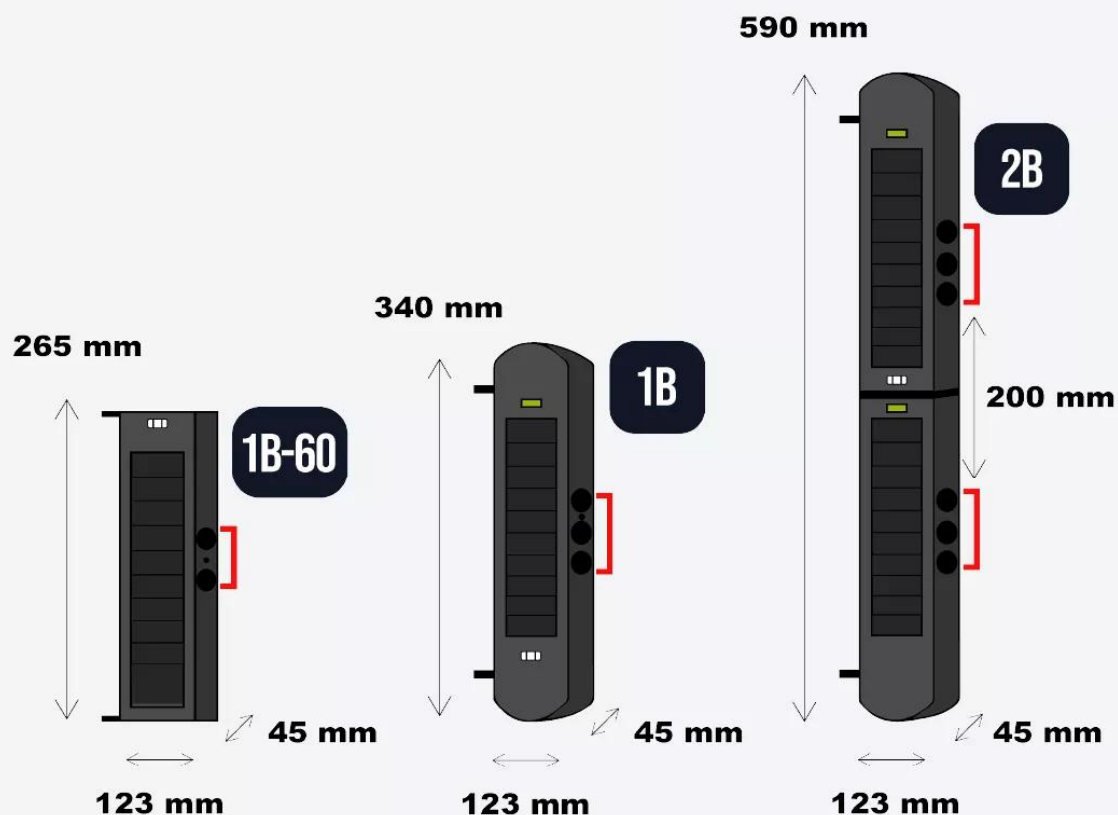

QUESTIONS FRÉQUENTES

Différentes tailles disponibles

- **1x 2 faisceaux** : [Barrières infrarouges 1B-60 \(F004-3880-00\)](#)
- **1x 2 faisceaux** : [Barrières infrarouges 1B \(F004-2780-00\)](#)
- **2x 2 faisceaux** : [Barrières infrarouges 2B \(F004-2770-00\)](#)

N'hésitez pas à nous contacter directement au **09 72 30 88 88** (appel non surtaxé) afin que l'on vous oriente vers la solution la plus adaptée à vos besoins.

DIMENSIONS DES BARRIÈRES :

Une détection sans failles