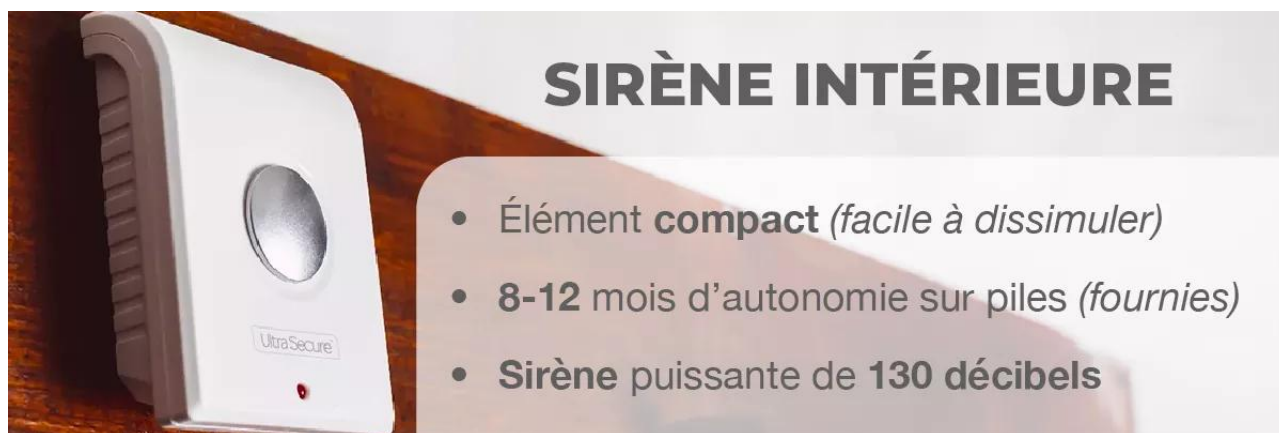

Détection assurée

Ce **Détecteur d'ouverture BT** est un **véritable gardien**, capable de **donner l'alerte si un intrus ouvre votre porte ou fenêtre**.

Le **contact aimanté** s'installe sur la porte/la fenêtre et l'**aimant** sur le cadre. Lorsque la porte ou la fenêtre est fermée, les deux parties se trouvent à 5 - 7 mm l'une de l'autre (pour certaines installations, il vous semblera peut-être opportun d'installer les éléments dans le sens inverse). Lorsque la porte/la fenêtre est ouverte, le **contact envoie un signal** radio sans-fil à tous les détecteurs et les sirènes sur le même réseau, dans un rayon de **100 mètres** (*champ libre*).

Conseil d'installation

Attention : Notre détecteur d'ouverture BT peut rencontrer des problèmes de déclenchement sur des **portes métalliques** ou en **acier**. Pour éviter cela :

- Utilisez un **support isolant** entre le détecteur et la surface métallique.
- **Éloignez** le détecteur des charnières métalliques.
- **Testez** le fonctionnement avant fixation définitive.

Ces précautions assurent une **performance optimale** de votre système de sécurité. Pour toute assistance, contactez notre service clientèle.

Une sirène intérieure compacte très pratique

La sirène intérieure BT est unique et conçue pour se déclencher **5 secondes plus tard**,