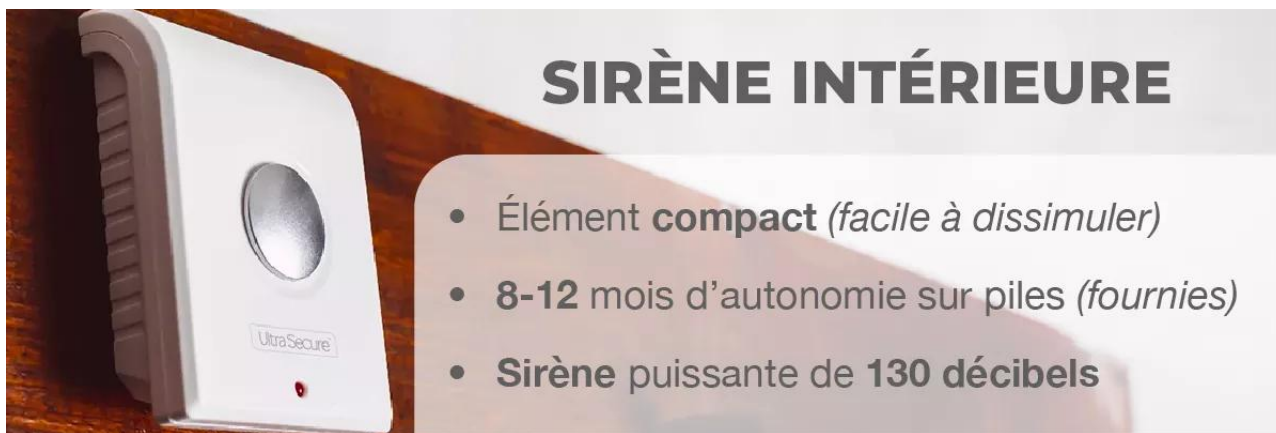

Détection assurée

Ce **Détecteur d'ouverture BT** est un **véritable gardien**, capable de **donner l'alerte si un intrus ouvre votre porte ou fenêtre**.

Le **contact aimanté** s'installe sur la porte/la fenêtre et l'**aimant** sur le cadre. Lorsque la porte ou la fenêtre est fermée, les deux parties se trouvent à 5 - 7 mm l'une de l'autre (pour certaines installations, il vous semblera peut-être opportun d'installer les éléments dans le sens inverse). Lorsque la porte/la fenêtre est ouverte, le **contact envoie un signal** radio sans-fil à tous les détecteurs et les sirènes sur le même réseau, dans un rayon de **100 mètres** (*champ libre*).

Conseil d'installation

Attention : Notre détecteur d'ouverture BT peut rencontrer des problèmes de déclenchement sur des **portes métalliques** ou en **acier**. Pour éviter cela :

- Utilisez un **support isolant** entre le détecteur et la surface métallique.
- **Éloignez** le détecteur des charnières métalliques.
- **Testez** le fonctionnement avant fixation définitive.

Ces précautions assurent une **performance optimale** de votre système de sécurité. Pour toute assistance, contactez notre service clientèle.

Une sirène intérieure compacte très pratique

La sirène intérieure BT est unique et conçue pour se déclencher **5 secondes plus tard**,