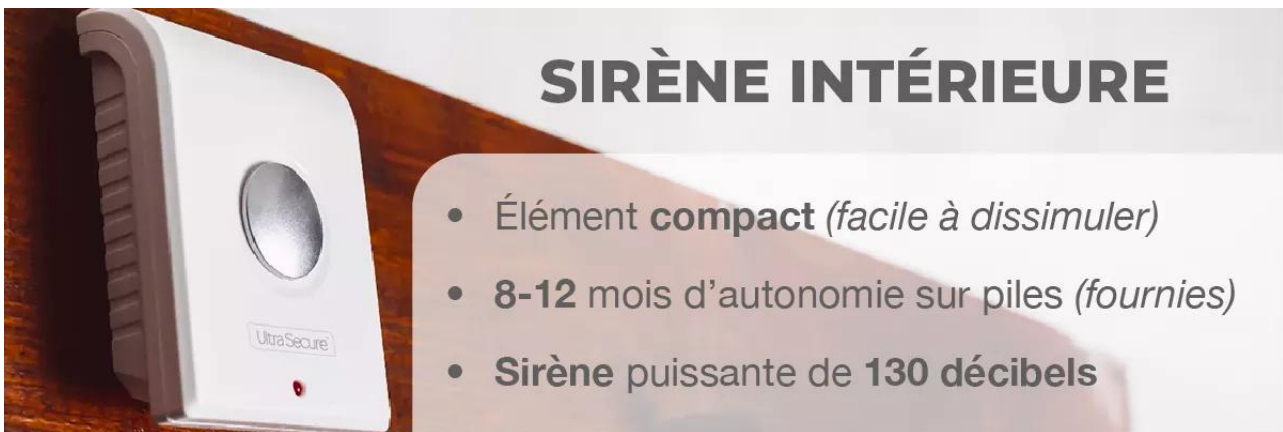

- Utilisez un **support isolant** entre le détecteur et la surface métallique.
- **Éloignez** le détecteur des charnières métalliques.
- **Testez** le fonctionnement avant fixation définitive.

Ces précautions assurent une **performance optimale** de votre système de sécurité. Pour toute assistance, contactez notre service clientèle.

Une sirène intérieure compacte très pratique

La sirène intérieure BT est unique et conçue pour se déclencher **5 secondes plus tard**, créant davantage de **trouble pour l'intrus**. Elle émettra un **son puissant de 130 dB** pendant **60 secondes**. Suite à cela, elle reste armée (*prête à être activée à nouveau*).

Elle est **compacte**, complètement **autonome sur piles fournies** et vous permet une installation rapide et simple. C'est un **allié incontournable** de votre système de surveillance.