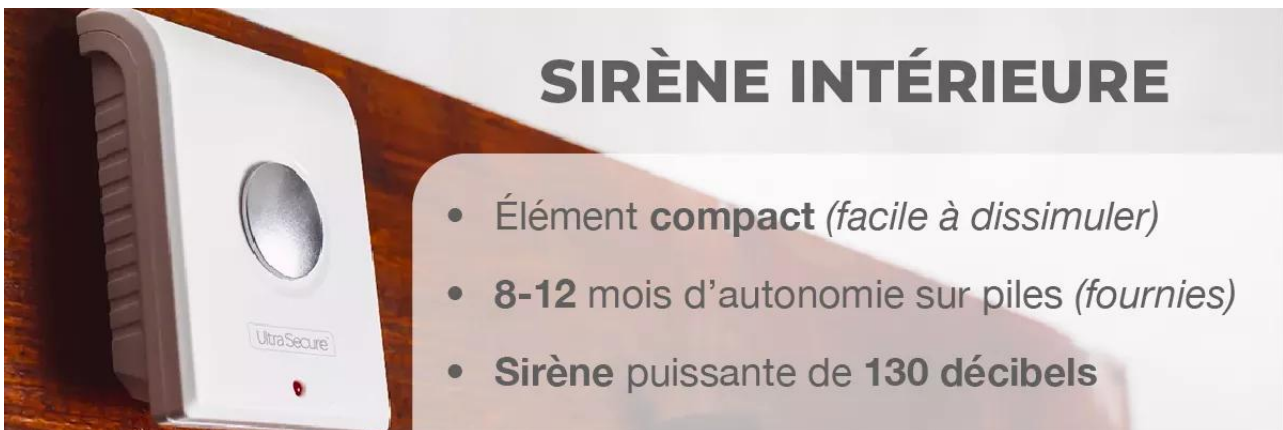

- Utilisez un **support isolant** entre le détecteur et la surface métallique.
- **Éloignez** le détecteur des charnières métalliques.
- **Testez** le fonctionnement avant fixation définitive.

Ces précautions assurent une **performance optimale** de votre système de sécurité. Pour toute assistance, contactez notre service clientèle.

Une sirène intérieure compacte très pratique

La sirène intérieure BT est unique et conçue pour se déclencher **5 secondes plus tard**, créant davantage de **trouble pour l'intrus**. Elle émettra un **son puissant de 130 dB** pendant **60 secondes**. Suite à cela, elle reste armée (*prête à être activée à nouveau*).

Elle est **compacte**, complètement **autonome sur piles fournies** et vous permet une installation rapide et simple. C'est un **allié incontournable** de votre système de surveillance.