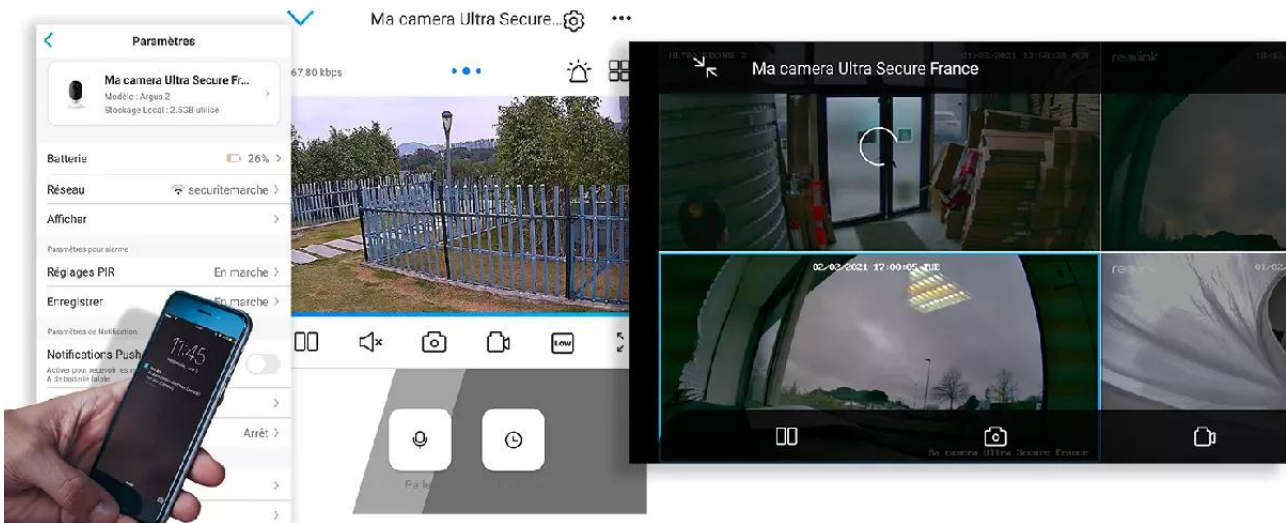

Dernières nouveautés

*Le **nombre de caméras synchronisées** sur l'application est illimité. C'est une prouesse dans le milieu de la vidéosurveillance que nous tenons à souligner.

***Plusieurs vues possibles** en mode "Live" : 1 caméra / **grille de 4 ou 9 caméras simultanément** / liste de **toutes les caméras** (passez aux suivantes en faisant défiler simplement vers le bas).

Caméra résistante aux intempéries

Offrez-vous le meilleur angle de vue sur ce qui se passe chez vous. Cette caméra peut être installée en intérieur comme en extérieur. Elle possède un **excellent indice de protection IP66**.

Vision nocturne 30 mètres

Prouesse technologique, grâce à ses **nombreuses DEL infrarouges** (si activées automatiquement ou manuellement) de dernière génération, cette caméra vous permet, d'observer jusqu'à **30 mètres, même dans le noir total**.

CE KIT COMPREND

- **Pack NVR 'STARTER' PoE 5MP enregistreur 24h/7 2To - 2 caméras dômes jour & nuit IP66 APP (Reolink)**

*** Chaque quantité comprend :

- [1x Enregistreur NVR / 8 canaux / PoE - WiFi / Disque dur intégré 2 To (Reolink)]
  - ... incluant 1x Enregistreur NVR 8 canaux Reolink