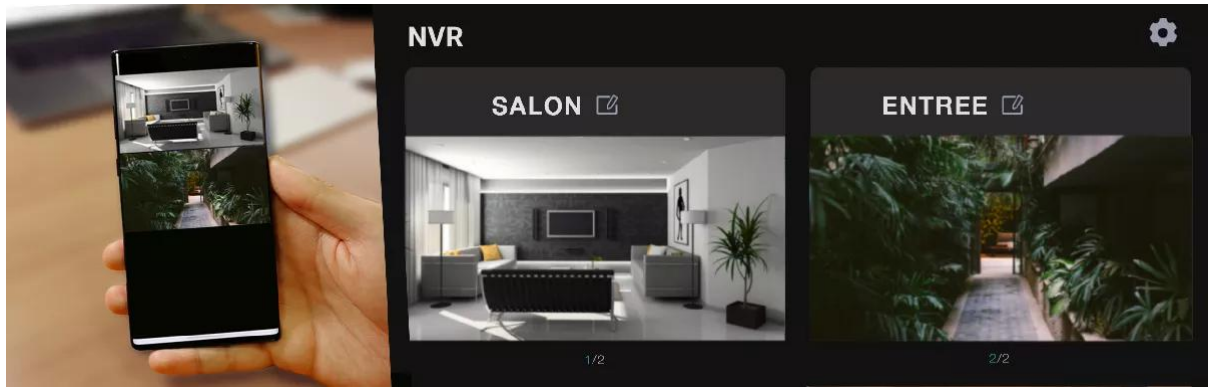

2. Vous pouvez également **diffuser vos caméras en continu sur un écran de contrôle** relié au NVR ! **Pensez à ajouter des caméras pour couvrir toute votre habitation** : voir image ci-dessous :