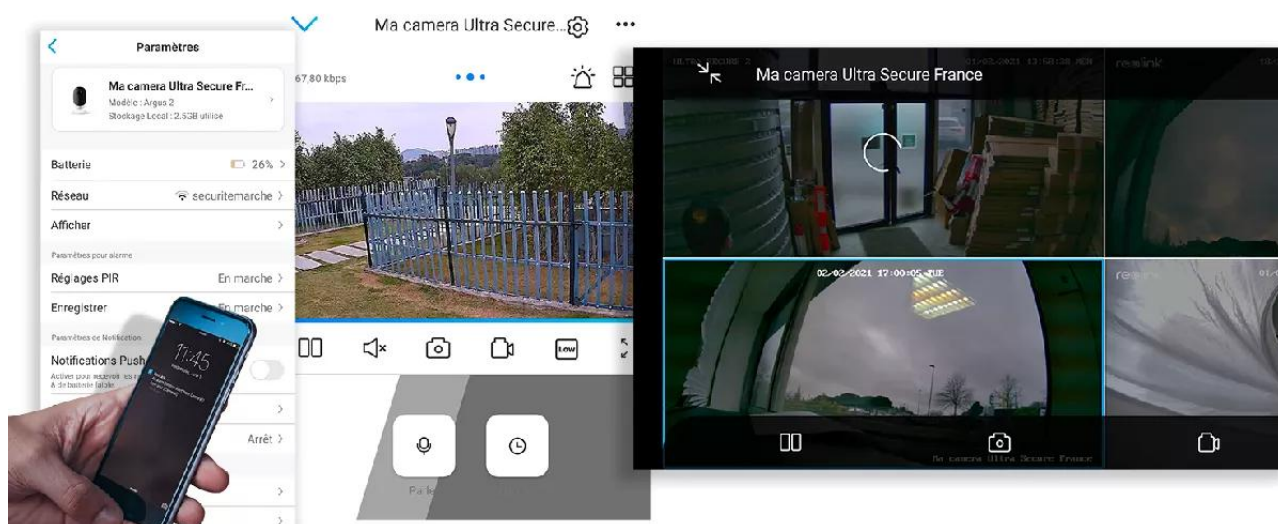

Une application simple, pratique et intuitive

Accédez en quelques pressions de doigts à **l'une des meilleures applications Smartphone disponibles**. Elle est **parfaitement adaptée à votre utilisation**, d'une ergonomie et d'une simplicité redoutable au quotidien.

Des **misés à jour régulières** vous assurent un **fonctionnement parfait, même à long terme** et apportent même des **nouvelles fonctionnalités intéressantes au fil du temps**. Comme notamment la possibilité de **masquer une zone de votre vidéo** pour respecter notamment le droit à l'image de certaines zones publiques dans votre champ de vision (*rue*

au second plan par exemple).

Notez qu'il est **également possible d'accéder à vos caméras à distance sur PC ou MAC** également, via n'importe quel ordinateur (*très pratique pour certaines utilisations*).

Dernières nouveautés

*Le **nombre de caméras synchronisées** sur l'application est illimité. C'est une prouesse dans le milieu de la vidéosurveillance que nous tenons à souligner.

***Plusieurs vues possibles** en mode "Live" : 1 caméra / **grille de 4 ou 9 caméras simultanément** / liste de **toutes les caméras** (*passer aux suivantes en faisant défiler simplement vers le bas*).