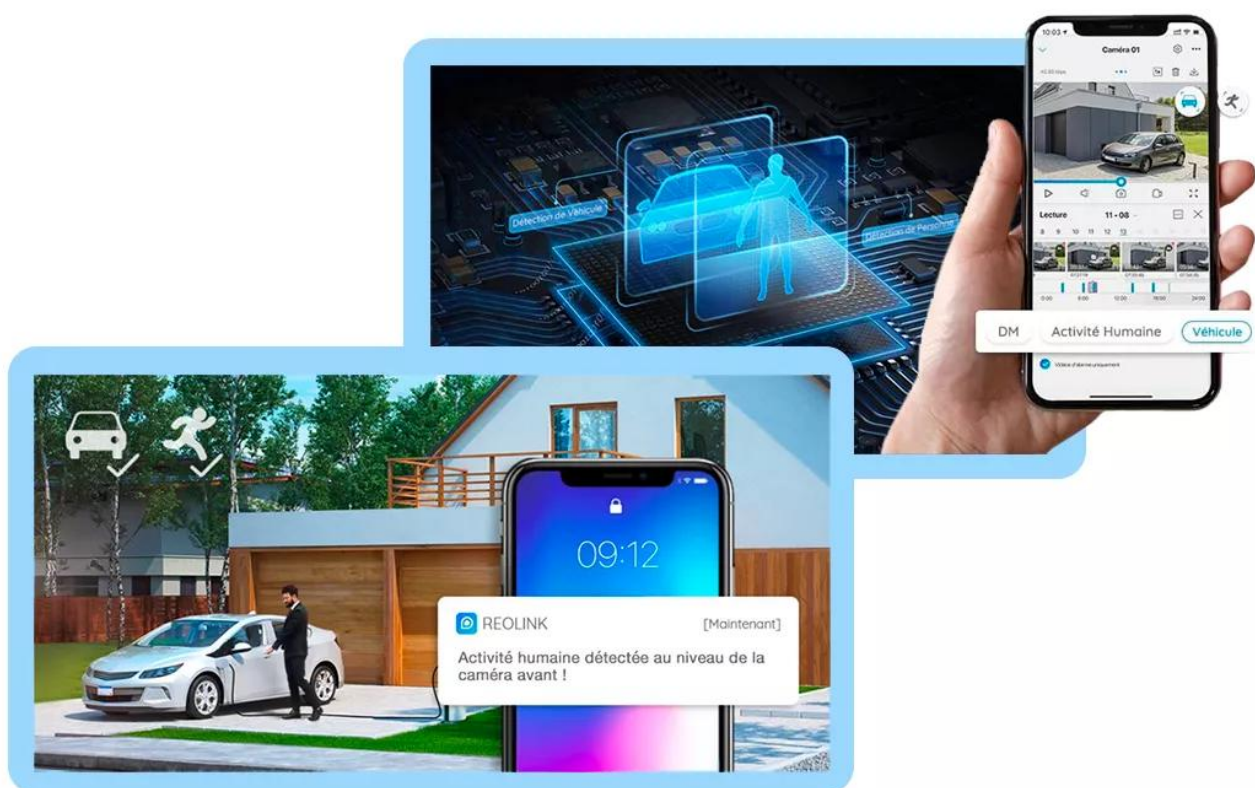

The logo for Ultra CAM features the word "Ultra" in a thin, black, sans-serif font, followed by "CAM" in a bold, black, sans-serif font. A red dot is positioned above the letter "i" in "CAM". The entire text is enclosed within a pair of large, black, square brackets.

EN SAVOIR PLUS >

Découvrez la puissance de la **vidéosurveillance connectée** avec notre dernière caméra **WiFi alimentée** 100 % compatible UltraCAM ! Dotée d'une technologie de pointe, cette caméra se distingue par son **intégration parfaite** au système de vidéosurveillance "[UltraCAM™](#)". Grâce à sa compatibilité totale, vous bénéficiez d'une surveillance optimale et d'un **contrôle intuitif à distance**, directement depuis votre **smartphone** ou votre **ordinateur** (*application gratuite*). Ne laissez rien échapper à votre vigilance : cette caméra de vidéosurveillance combine **qualité d'image** exceptionnelle, fonctionnalités de **détection intelligente** avancées et **facilité d'utilisation**. Protégez votre espace de vie ou votre lieu de travail en toute confiance avec cette caméra WiFi alimentée (*transformateur*

Détection intelligente => Alerte de la présence de personnes ou de véhicules

Ce type de caméra possède un **filtre de dernière technologie**. Vous **pourrez savoir directement si la caméra a détecté un humain ou un véhicule** dans son champ de vision. C'est un **atout considérable**, vous permettant d'**authentifier des individus suspects qui rôdent chez vous**, ou des **véhicules suspects** (*garés sur vos places privées par exemple*) et dans tous les cas **non désirables**.