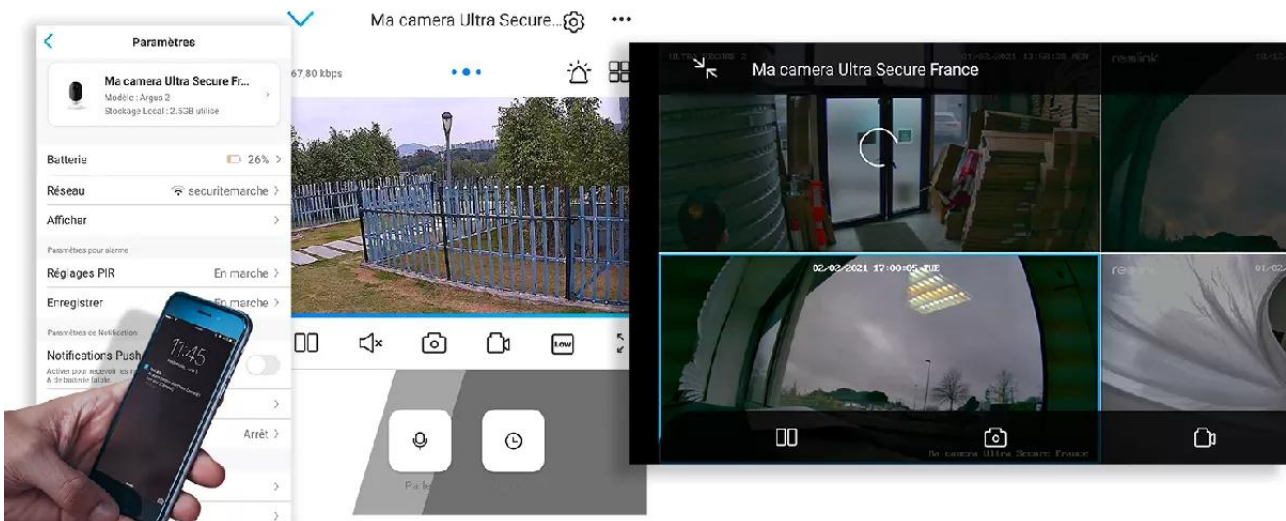

au second plan par exemple).

Notez qu'il est **également possible d'accéder à vos caméras à distance sur PC ou MAC** également, via n'importe quel ordinateur (*très pratique pour certaines utilisations*).

Dernières nouveautés

*Le **nombre de caméras synchronisées** sur l'application est illimité. C'est une prouesse dans le milieu de la vidéosurveillance que nous tenons à souligner.

***Plusieurs vues possibles** en mode "Live" : 1 caméra / **grille de 4 ou 9 caméras simultanément** / liste de **toutes les caméras** (*passer aux suivantes en faisant défiler simplement vers le bas*).

Caméra résistante aux intempéries

Offrez-vous le meilleur angle de vue sur ce qui se passe chez vous. Cette caméra peut être installée en intérieur comme en extérieur. Elle possède un **excellent indice de protection IP66**.

Enregistrement continu possible

Ce type de caméra est **capable d'enregistrer en continu**. Elle doit, pour cela, être **connectée à un NVR**. N'hésitez pas à [consulter nos enregistreurs haute performance, ainsi que nos kits d'exemple avec caméras](#). **Notre NVR est idéal pour gérer de manière optimale vos caméras** et mettre en place une vidéosurveillance de **grande qualité, pour le long terme**.