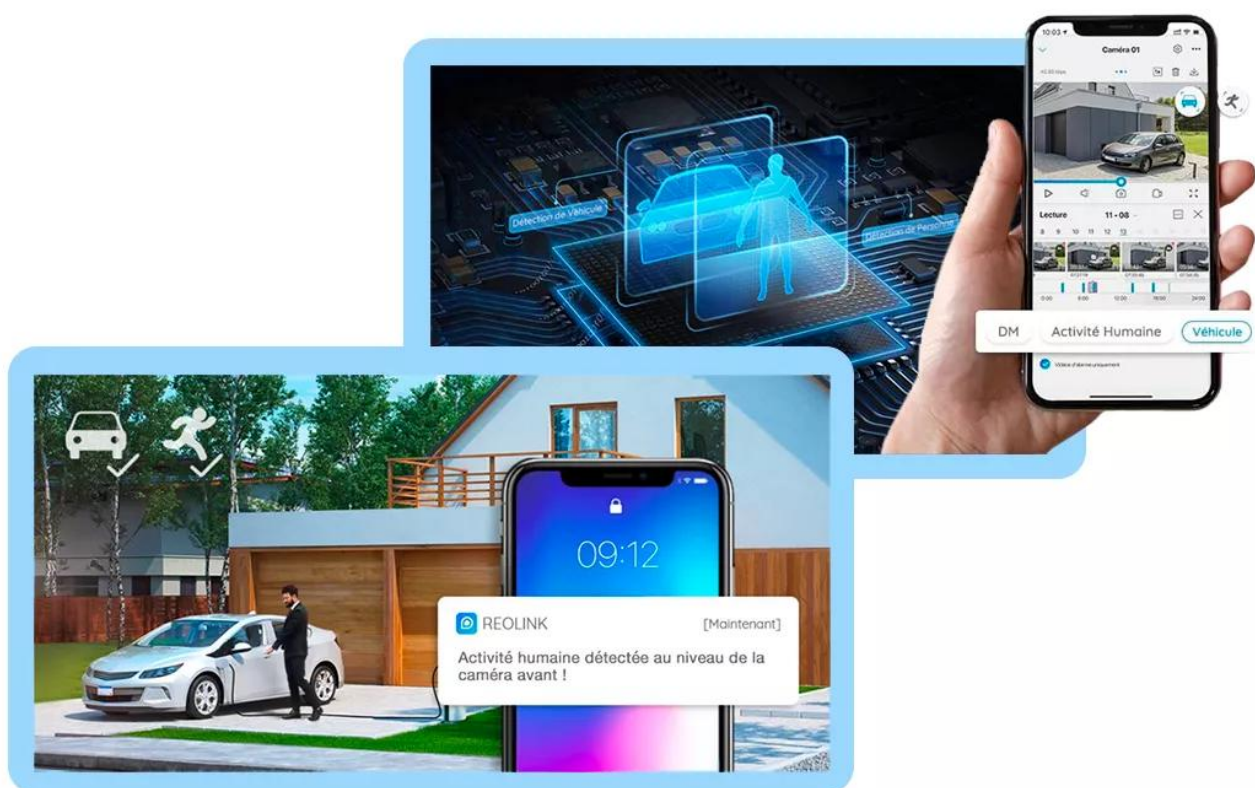

The logo for Ultra CAM features the word "Ultra" in a clean, sans-serif font, followed by "CAM" in a bold, blocky font. A red dot is positioned above the letter 'M'. The entire text is enclosed within a stylized bracket shape that resembles a camera's viewfinder or a protective frame.

EN SAVOIR PLUS >

Découvrez la puissance de la **vidéosurveillance connectée** avec notre dernière caméra **WiFi alimentée** 100 % compatible UltraCAM ! Dotée d'une technologie de pointe, cette caméra se distingue par son **intégration parfaite** au système de vidéosurveillance "[UltraCAM™](#)". Grâce à sa compatibilité totale, vous bénéficiez d'une surveillance optimale et d'un **contrôle intuitif à distance**, directement depuis votre **smartphone** ou votre **ordinateur** (*application gratuite*). Ne laissez rien échapper à votre vigilance : cette caméra de vidéosurveillance combine **qualité d'image** exceptionnelle, fonctionnalités de **détection intelligente** avancées et **facilité d'utilisation**. Protégez votre espace de vie ou votre lieu de travail en toute confiance avec cette caméra WiFi alimentée (*transformateur*

Détection intelligente => Alerte de la présence de personnes ou de véhicules

Ce type de caméra possède un **filtre de dernière technologie**. Vous **pourrez savoir directement si la caméra a détecté un humain ou un véhicule** dans son champ de vision. C'est un **atout considérable**, vous permettant d'**authentifier des individus suspects qui rôdent chez vous**, ou des **véhicules suspects** (*garés sur vos places privées par exemple*) et dans tous les cas **non désirables**.