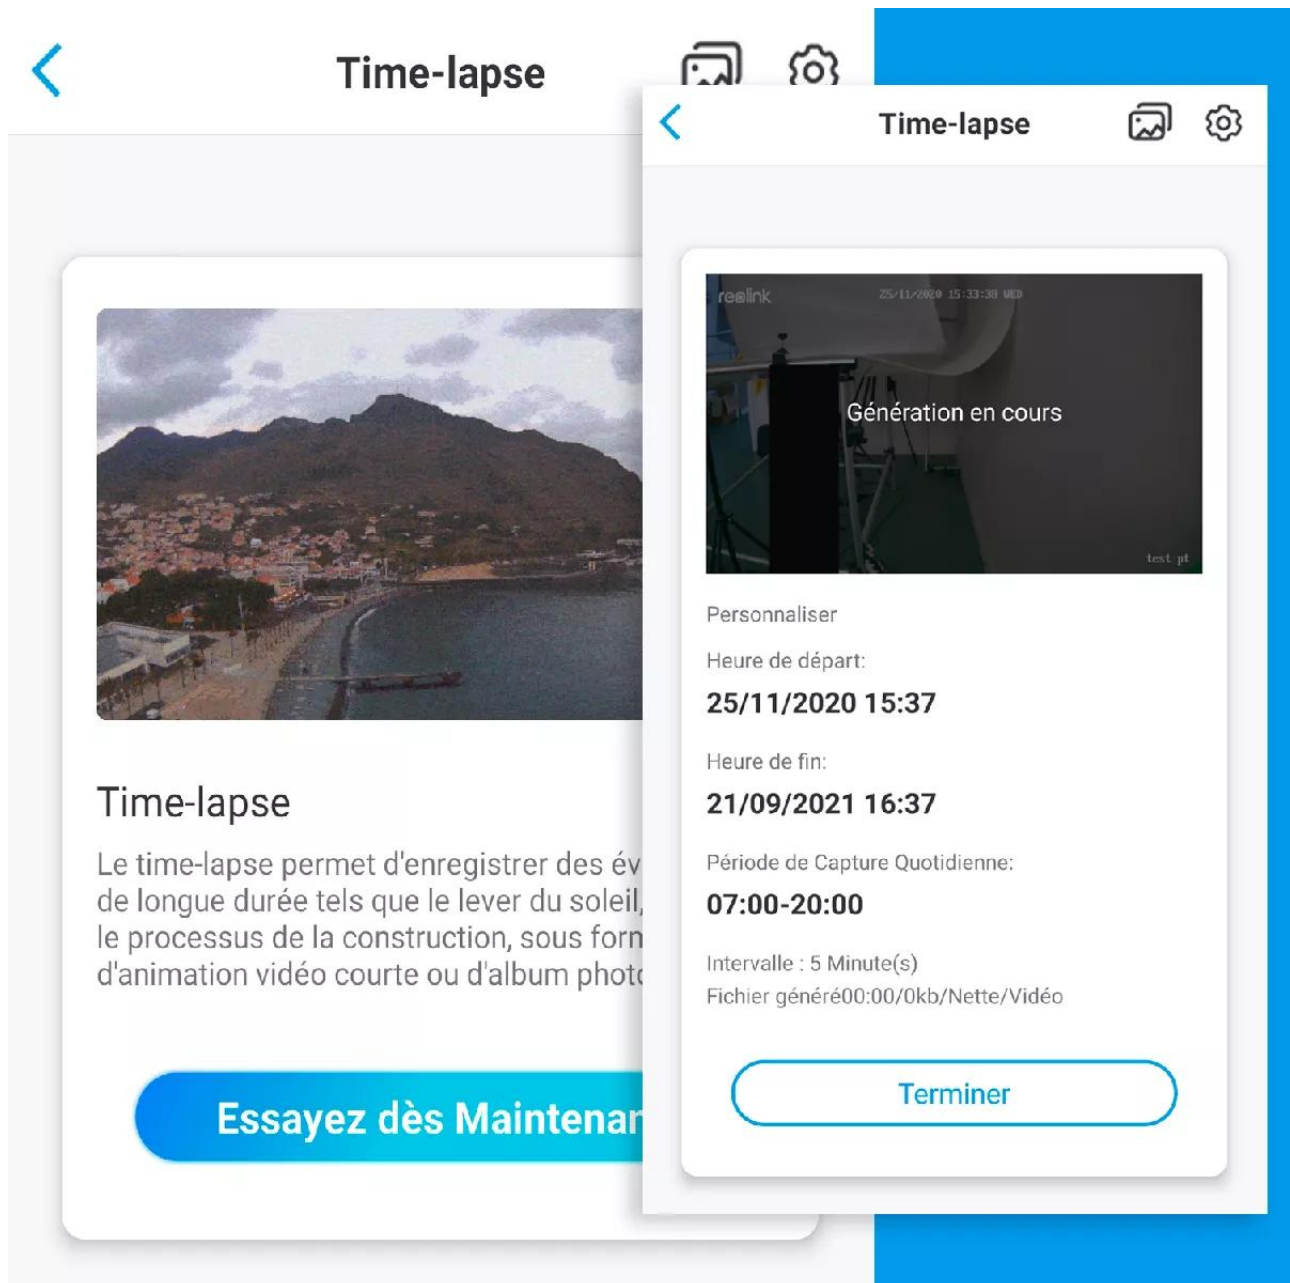

- **Connectez-vous à votre caméra à distance** pour visualiser en tout temps ce qui se passe chez vous.
- **Activez ou désactivez la détection de mouvement infrarouge** de la caméra sur votre smartphone selon vos besoins. Si elle est activée, l'application vous envoie une **notification dès qu'une vidéo automatique** est enregistrée par la caméra (*lors d'une détection et si une carte-SD est présente*).

terme.

Nouveau mode Time-lapse

Cette caméra propose le tout **nouveau mode Time-lapse**, d'enregistrement automatique d'images selon vos paramètres. Elle est capable de générer et stocker automatiquement sur la carte-SD interne (*si vous en avez une*), une **série d'images ou une vidéo directement**.

Vous êtes le réalisateur ! Les réglages de votre Time-lapse sont très poussés.

À vous de **choisir l'intervalle entre chaque prise de vue** de la caméra (*entre 10 secondes et 6 heures*), suivant le rendu que vous désirez et ce que ce vous voulez immortaliser (*éclosion, construction, nuages, trafic, etc.*). Notez qu'il va falloir suivre de près la consommation de votre caméra si vous descendez en dessous d'une prise de vue toutes les 2 minutes.

Décidez de la date et l'heure de démarrage et de fin de votre projet. Tout est géré automatiquement par la caméra.

Ce mode Time-lapse est aussi un moyen d'avoir une image régulièrement sauvegardée sur votre carte-SD. Comme un enregistrement continu mais espacé.