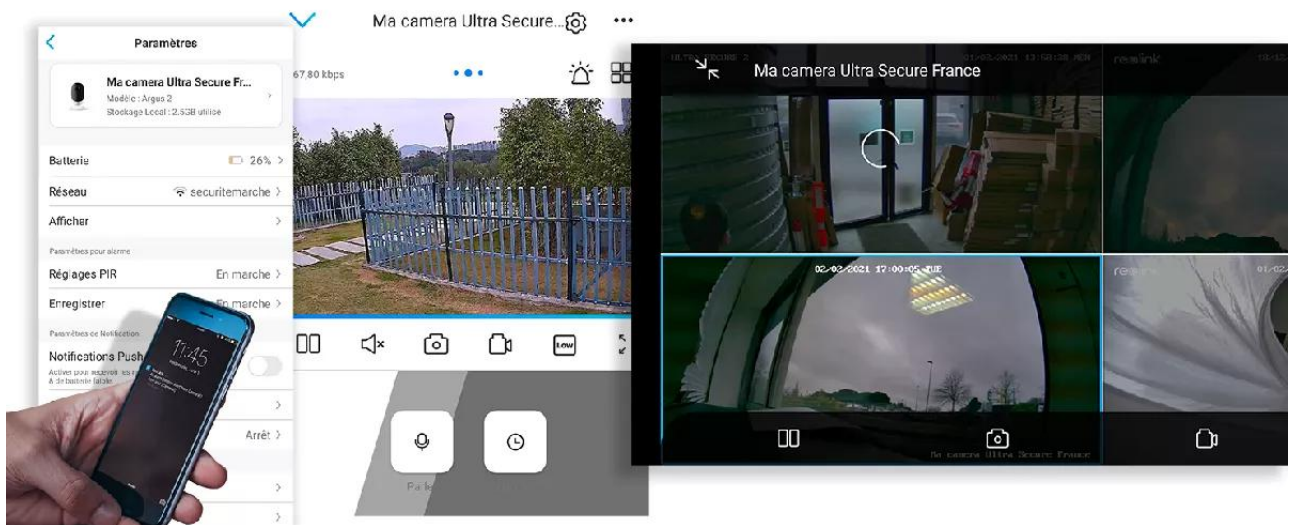

notamment le droit à l'image de certaines zones publiques dans votre champ de vision (*rue au second plan par exemple*).

Notez qu'il est **également possible d'accéder à vos caméras à distance sur PC ou MAC** également, via n'importe quel ordinateur (*très pratique pour certaines utilisations*).

Dernières nouveautés

*Le **nombre de caméras synchronisées** sur l'application est illimité. C'est une prouesse dans le milieu de la vidéosurveillance que nous tenons à souligner.

***Plusieurs vues possibles** en mode "Live" : 1 caméra / **grille de 4 ou 9 caméras simultanément** / liste de **toutes les caméras** (*passer aux suivantes en faisant défiler simplement vers le bas*).

Nous proposons une **diversité de caméras** pour **répondre avec précision à vos besoins**. N'hésitez pas à consulter notre [catégorie complète de caméras WiFi alimentées sur secteur](#) avec notamment ([F002-2721-00](#) / [F002-3320-00](#) / [F002-3370-00](#) / [F002-3260-00](#) / [F002-3261-00](#) / [F002-3440-50](#) / [F002-3880-00](#) / [F002-3360-00](#) et plus encore). Pensez à une **carte-SD** ([F002-0920-50](#) / [F002-0920-51](#)) au besoin pour enregistrer automatiquement vos vidéos lors d'une détection voire pour profiter du mode Timelaps (*uniquement sur caméras compatibles*). Ajoutez une **touche dissuasive supplémentaire** avec nos **panneaux**