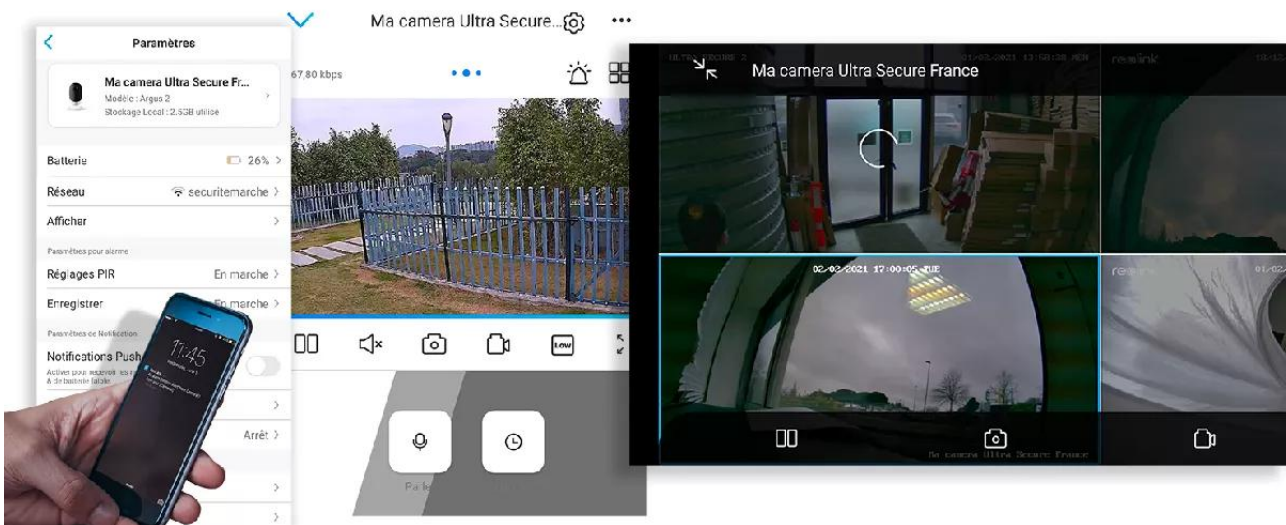

notamment le droit à l'image de certaines zones publiques dans votre champ de vision (*rue au second plan par exemple*).

Notez qu'il est **également possible d'accéder à vos caméras à distance sur PC ou MAC** également, via n'importe quel ordinateur (*très pratique pour certaines utilisations*).

Dernières nouveautés

*Le **nombre de caméras synchronisées** sur l'application est illimité. C'est une prouesse dans le milieu de la vidéosurveillance que nous tenons à souligner.

***Plusieurs vues possibles** en mode "Live" : 1 caméra / **grille de 4 ou 9 caméras simultanément** / liste de **toutes les caméras** (*passer aux suivantes en faisant défiler simplement vers le bas*).

Nous proposons une **diversité de caméras** pour **répondre avec précision à vos besoins**. N'hésitez pas à consulter notre [catégorie complète de caméras WiFi alimentées sur secteur](#) avec notamment ([F002-2721-00](#) / [F002-3320-00](#) / [F002-3370-00](#) / [F002-3260-00](#) / [F002-3261-00](#) / [F002-3440-50](#) / [F002-3880-00](#) / [F002-3360-00](#) et plus encore). Pensez à une **carte-SD** ([F002-0920-50](#) / [F002-0920-51](#)) au besoin pour enregistrer automatiquement vos vidéos lors d'une détection voire pour profiter du mode Timelaps (*uniquement sur caméras compatibles*). Ajoutez une **touche dissuasive supplémentaire** avec nos **panneaux**