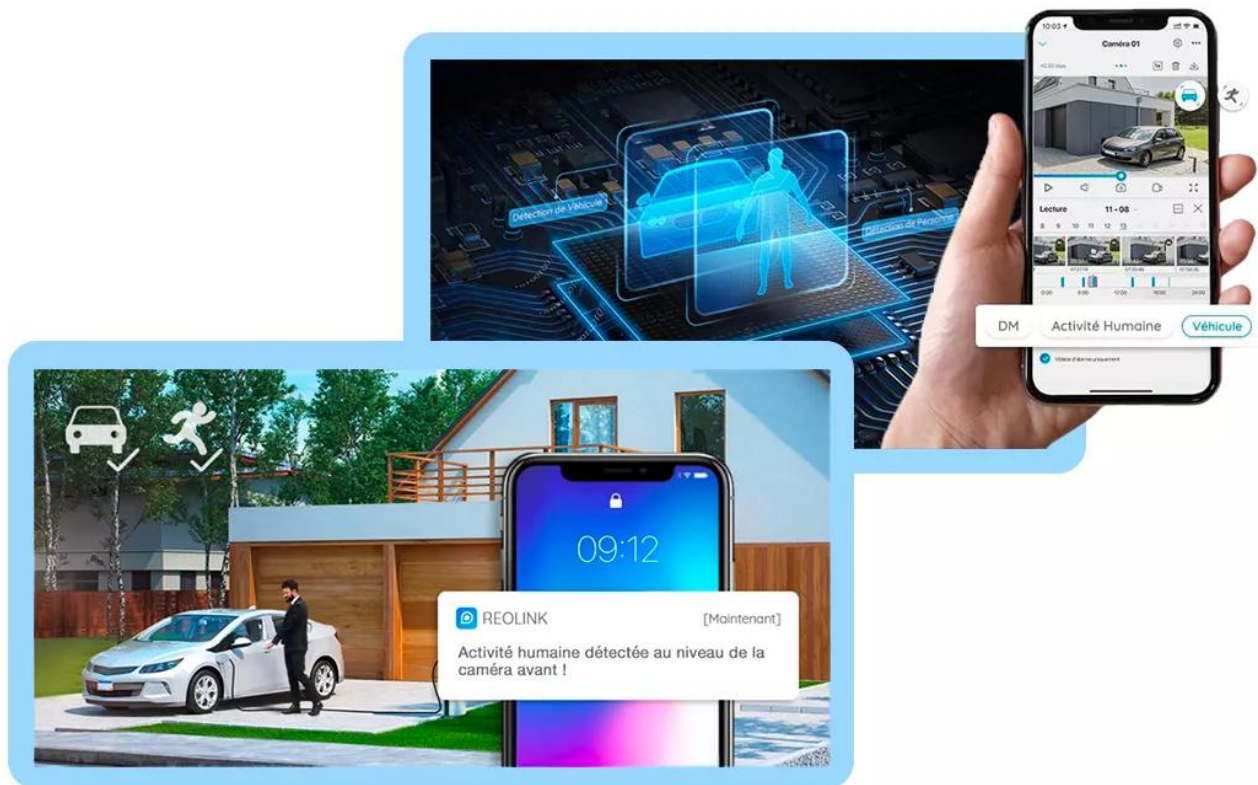

[EN SAVOIR PLUS >](#)

Découvrez la puissance de la **vidéosurveillance connectée** avec notre dernière caméra **WiFi alimentée** 100 % compatible UltraCAM ! Dotée d'une technologie de pointe, cette caméra se distingue par son **intégration parfaite** au système de vidéosurveillance "[UltraCAM™](#)". Grâce à sa compatibilité totale, vous bénéficiez d'une surveillance optimale et d'un **contrôle intuitif à distance**, directement depuis votre **smartphone** ou votre **ordinateur** (*application gratuite*). Ne laissez rien échapper à votre vigilance : cette caméra de vidéosurveillance combine **qualité d'image**

### **Rotatif / motorisée => Simplicité / Sécurité**

Gros point fort, cette **caméra est rotative à distance via smartphone ou ordinateur**. Elle offre, **pour votre plus grand confort**, une **surveillance sur un angle large de vision** (*355° Horizontal / 50° Vertical*). Vous pourrez l'**orienter à distance simplement**, peu importe où vous vous situez sur votre téléphone mobile et vous offrir un champ de vision impressionnant.

### **Suivi automatique pour une vidéo unique**

Inédit, cette caméra nouvelle génération propose même le **suivi automatique** (*horizontal*) des cibles en cas de détection pour un **enregistrement complet** de ce qui se passe !

### **Détection intelligente => Alerte de la présence de personnes ou de véhicules**

Ce type de caméra possède un **filtre de dernière technologie**. Vous **pourrez savoir directement si la caméra a détecté un humain ou un véhicule** dans son champ de vision. C'est un **atout considérable**, vous permettant d'**authentifier des individus suspects qui rôdent chez vous**, ou des **véhicules suspects** (*garés sur vos places privées par exemple*) et dans tous les cas **non désirables**.