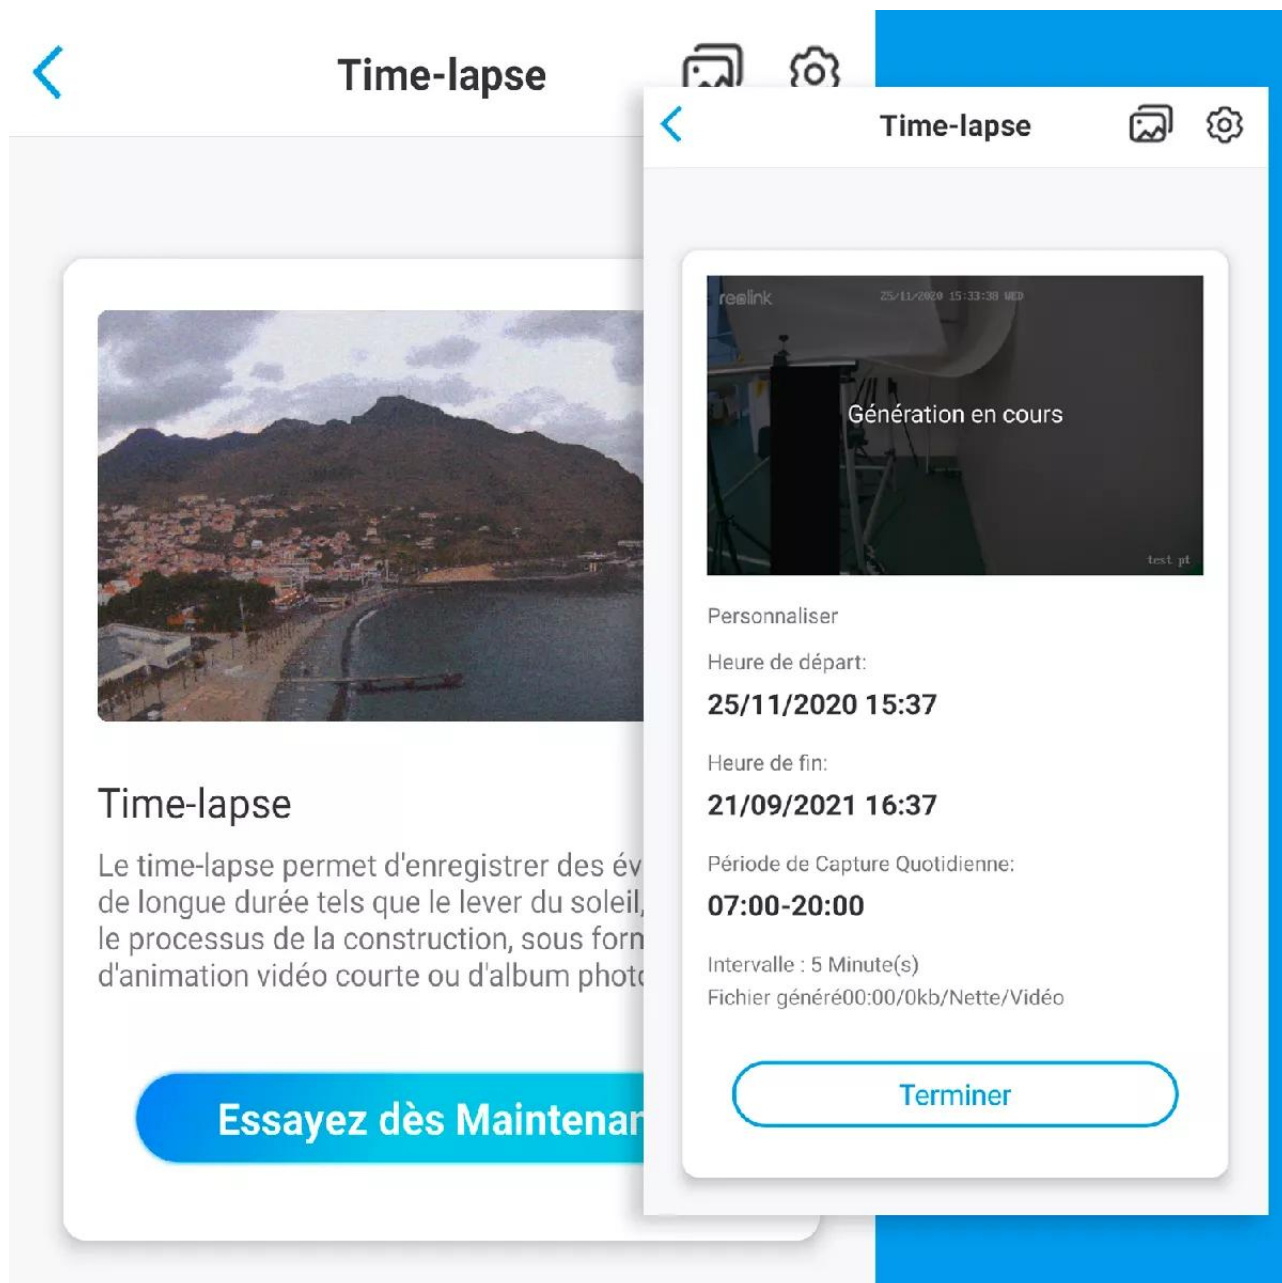

À vous de **choisir l'intervalle entre chaque prise de vue** de la caméra (*entre 10 secondes et 6 heures*), suivant le rendu que vous désirez et ce que ce vous voulez immortaliser (*éclosion, construction, nuages, trafic, etc.*). Notez qu'il va falloir suivre de près la consommation de votre caméra si vous descendez en dessous d'une prise de vue toutes les 2 minutes.

Décidez de la date et l'heure de démarrage et de fin de votre projet. Tout est géré automatiquement par la caméra.

Ce mode Time-lapse est aussi un moyen d'avoir une image régulièrement sauvegardée sur votre carte-SD. Comme un enregistrement continu mais espacé.

Décidez à tout moment de terminer votre projet (*même avant la date de fin enregistrée au départ*) et **exportez vos images ou votre vidéo complète** (*suivant votre sélection initiale*) sur votre téléphone pour l'utiliser comme bon vous semble.