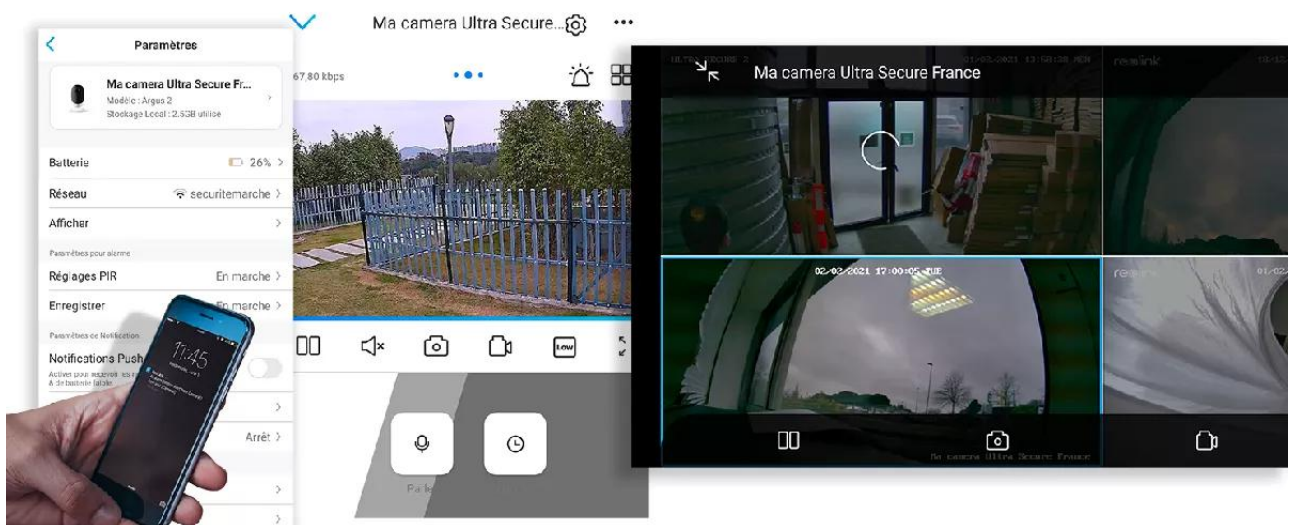

votre choix (*smartphone, tablette, ordinateur*).

Une application simple, pratique et intuitive

Accédez en quelques pressions de doigts à **l'une des meilleures applications Smartphone disponibles**. Elle est **parfaitement adaptée à votre utilisation**, d'une ergonomie et d'une simplicité redoutable au quotidien.

Des **mise à jour régulières** vous assurent un **fonctionnement parfait, même à long terme** et apportent même des **nouvelles fonctionnalités intéressantes au fil du temps**. Comme notamment la possibilité de **masquer une zone de votre vidéo** pour respecter notamment le droit à l'image de certaines zones publiques dans votre champ de vision (*rue au second plan par exemple*).

Notez qu'il est **également possible d'accéder à vos caméras à distance sur PC ou MAC** également, via n'importe quel ordinateur (*très pratique pour certaines utilisations*).

Dernières nouveautés

*Le **nombre de caméras synchronisées** sur l'application est illimité. C'est une prouesse dans le milieu de la vidéosurveillance que nous tenons à souligner.

***Plusieurs vues possibles** en mode "Live" : 1 caméra / **grille de 4 ou 9 caméras simultanément** / liste de **toutes les caméras** (*passer aux suivantes en faisant défiler simplement vers le bas*).