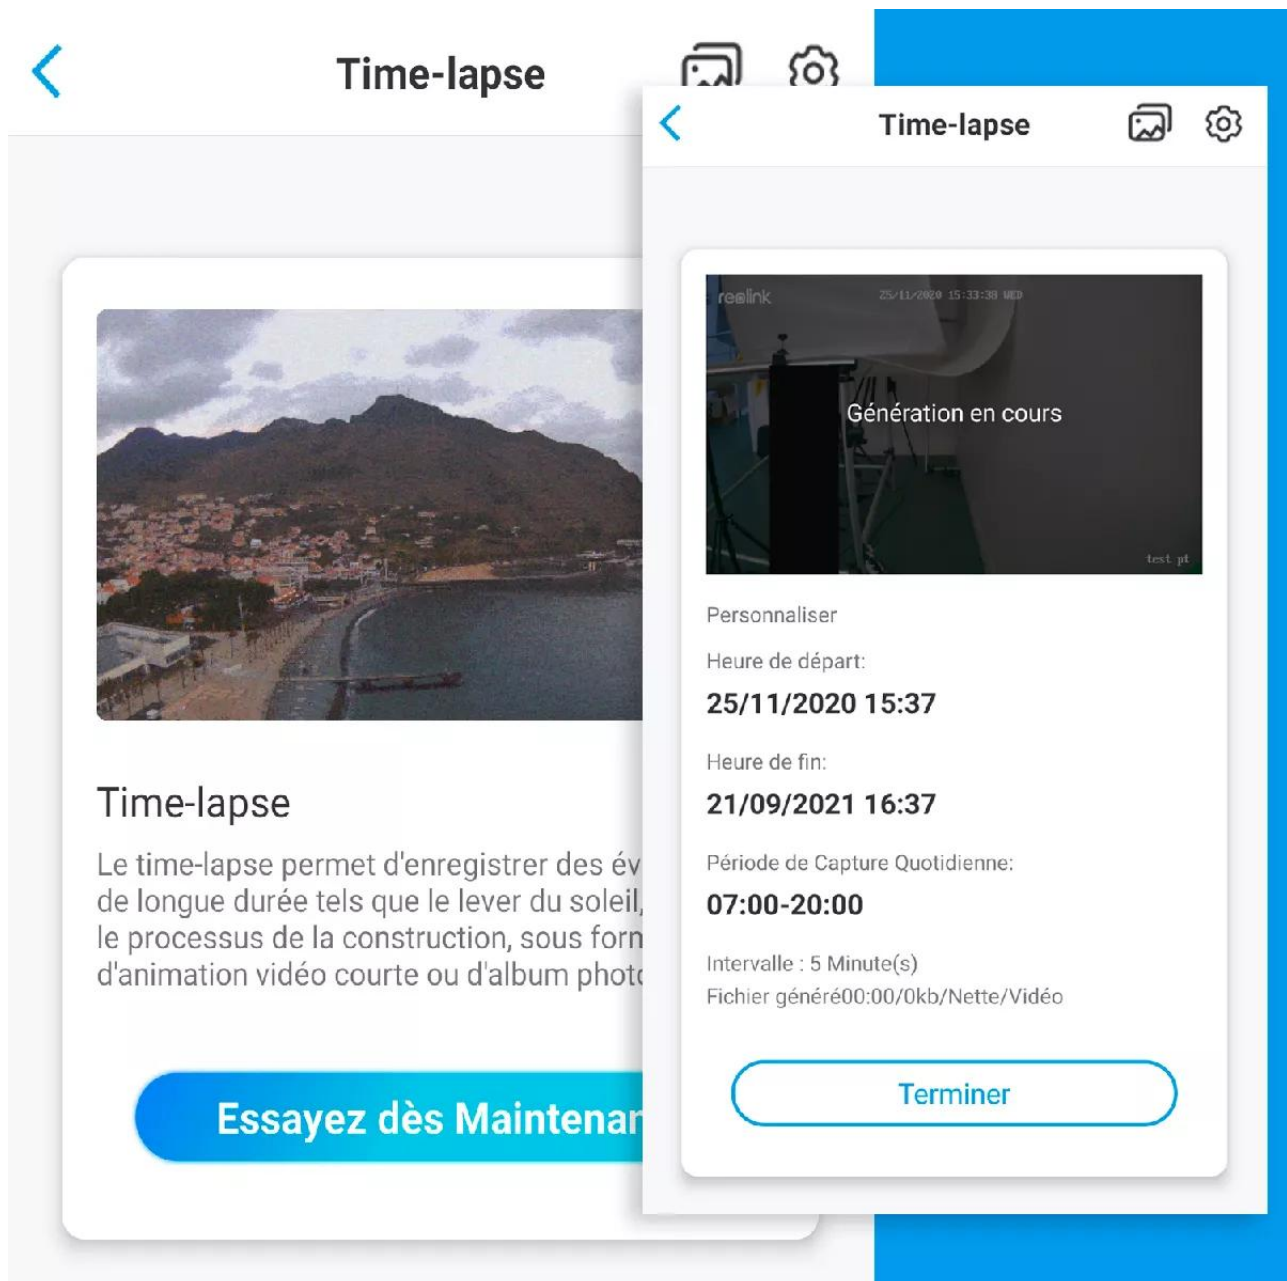

- **Connectez-vous à votre caméra à distance** pour visualiser en tout temps ce qui se passe chez vous.
- **Activez ou désactivez la détection de mouvement infrarouge** de la caméra sur votre smartphone selon vos besoins. Si elle est activée, l'application vous envoie une **notification dès qu'une vidéo automatique** est enregistrée par la caméra (*lors d'une détection*).

## Entendre et se faire entendre (audio bidirectionnel)

Grâce à cette caméra équipée d'un **micro** et d'un **haut-parleur**, vous pouvez désormais **communiquer** directement avec vos **invités**, vos **livreurs** ou même **dissuader** des **intrus** au comportement suspect. Programmez le déclenchement automatique d'une **sirène intégrée** lorsqu'un individu est détecté ou activez-la manuellement via l'**application gratuite** de l'appareil, pour une sécurité renforcée.

## Nouveau mode Time-lapse

Cette caméra propose le tout **nouveau mode Time-lapse**, d'enregistrement automatique d'images selon vos paramètres. Elle est capable de générer et stocker automatiquement sur la carte-SD interne (*si vous en avez une*), une **série d'images ou une vidéo directement**.

**Décidez de la date et l'heure de démarrage et de fin de votre projet. Tout est géré automatiquement par la caméra.**

Ce mode Time-lapse est aussi un moyen d'avoir une image régulièrement sauvegardée sur votre carte-SD. Comme un enregistrement continu mais espacé.