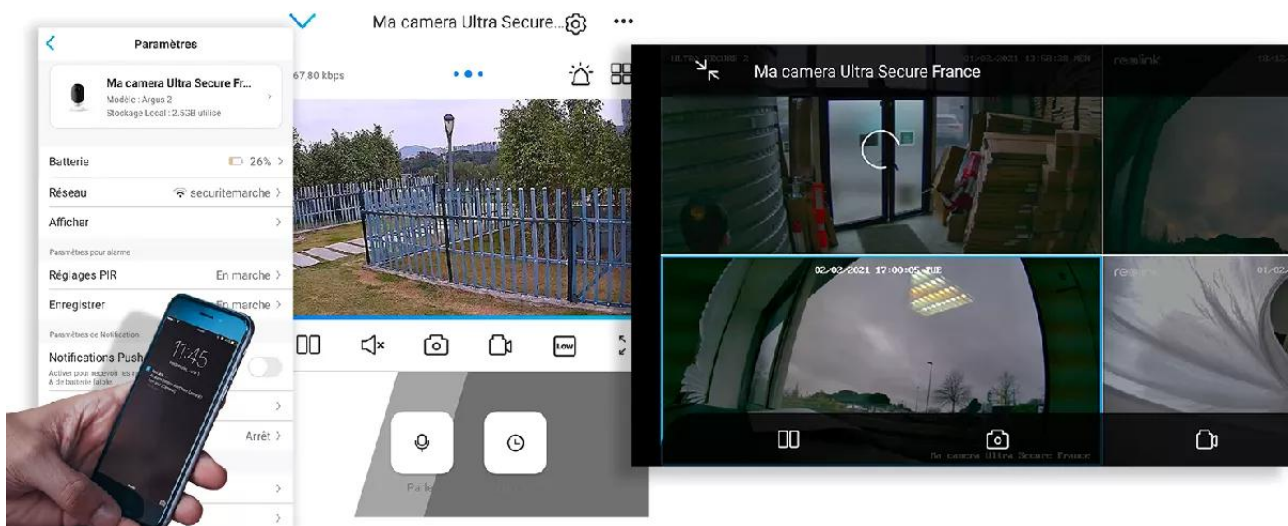

Carte SD optionnel

Il est possible de paramétrer via l'**application gratuite**, l'enregistrement automatique du flux vidéo__, par exemple, lors d'une détection de mouvement. Afin d'**étendre** la **capacité d'enregistrement** de la caméra, nous proposons des **cartes SD** compatibles ([F002-0920-50](#) / [F002-0920-51](#)). Cette caméra accepte jusqu'à **128 Go** de stockage.

Nous proposons une **diversité de caméras** pour **répondre avec précision à vos besoins**. N'hésitez pas à consulter notre [catégorie complète de caméras WiFi autonomes sur batterie et panneaux solaires](#) avec notamment ([F002-3430-32](#) / [F002-3430-35](#) / [F002-3430-50](#) / [F002-3430-70](#) / [F002-3271-00](#) / [F002-3271-70](#) / [F002-2362-71](#) et plus encore). Besoin d'un **panneau solaire pour rendre votre caméra autonome complètement en énergie** ? ([F002-2213-00](#), [F002-2212-00](#) ou [F002-2214-00](#) si pas déjà inclus). Pensez à une **carte SD** ([F002-0920-50](#) / [F002-0920-51](#)) au besoin pour enregistrer automatiquement vos vidéos lors d'une détection voire pour profiter du mode Timelaps (*uniquement sur caméras compatibles*). Ajoutez une **touche dissuasive supplémentaire** avec nos **panneaux signalétiques** « *Attention bâtiment sous vidéosurveillance* », disponibles dans des **formats pratiques A5** ([F002-0531-00](#)) et **A4** ([F002-0501-00](#)). Fabriqués en **plastique rigide**, ils sont conçus pour une installation **en extérieur** et **résistent aux intempéries**. De plus, avec leurs **trous pré-perçés**, leur installation est rapide et pratique.