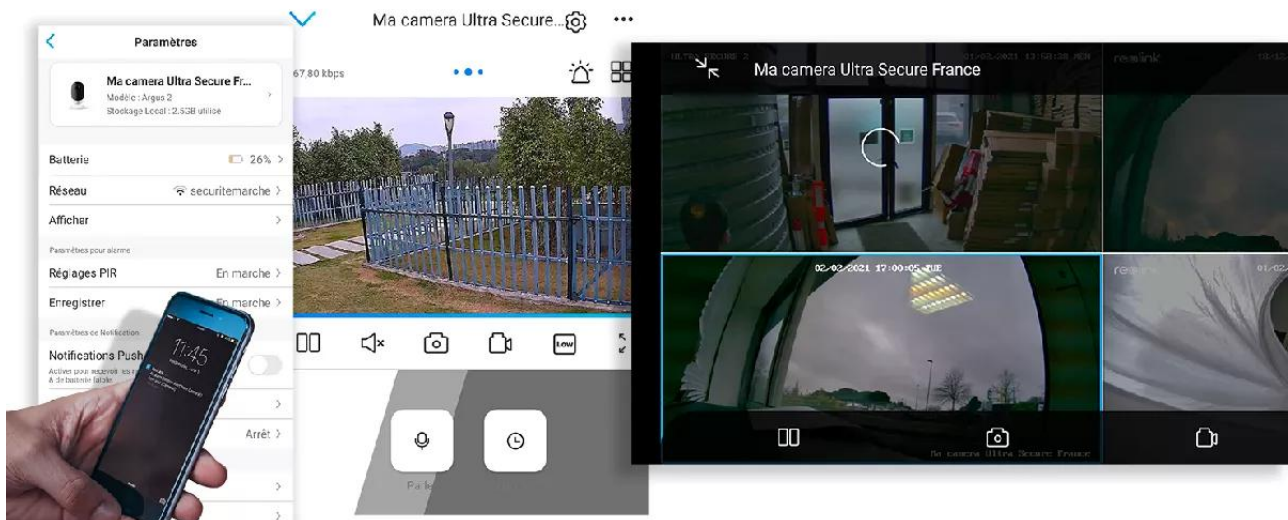

Smartphone disponibles. Elle est **parfaitement adaptée à votre utilisation**, d'une ergonomie et d'une simplicité redoutable au quotidien.

Des **mise à jour régulières** vous assurent un **fonctionnement parfait, même à long terme** et apportent même des **nouvelles fonctionnalités intéressantes au fil du temps**. Comme notamment la possibilité de **masquer une zone de votre vidéo** pour respecter notamment le droit à l'image de certaines zones publiques dans votre champ de vision (*rue au second plan par exemple*).

Notez qu'il est **également possible d'accéder à vos caméras à distance sur PC ou MAC** également, via n'importe quel ordinateur (*très pratique pour certaines utilisations*).

Dernières nouveautés

*Le **nombre de caméras synchronisées** sur l'application est illimité. C'est une prouesse dans le milieu de la vidéosurveillance que nous tenons à souligner.

***Plusieurs vues possibles** en mode "Live" : 1 caméra / **grille de 4 ou 9 caméras simultanément** / liste de **toutes les caméras** (*passer aux suivantes en faisant défiler simplement vers le bas*).

Signalétique "ATTENTION [...] VIDÉOSURVEILLANCE"

Vos panneaux format A5 extérieures (*ou votre panneau A4 selon disponibilité*) "**ATTENTION BATIMENT SOUS VIDEOSURVEILLANCE**" sont faits de **polypropylène résistant** et disposent de **quatre trous** pré-perçés dans chaque coin. Parfaits pour signaler que vous êtes équipé d'un système de vidéosurveillance et ainsi décourager d'éventuels individus aux sombres motivations.