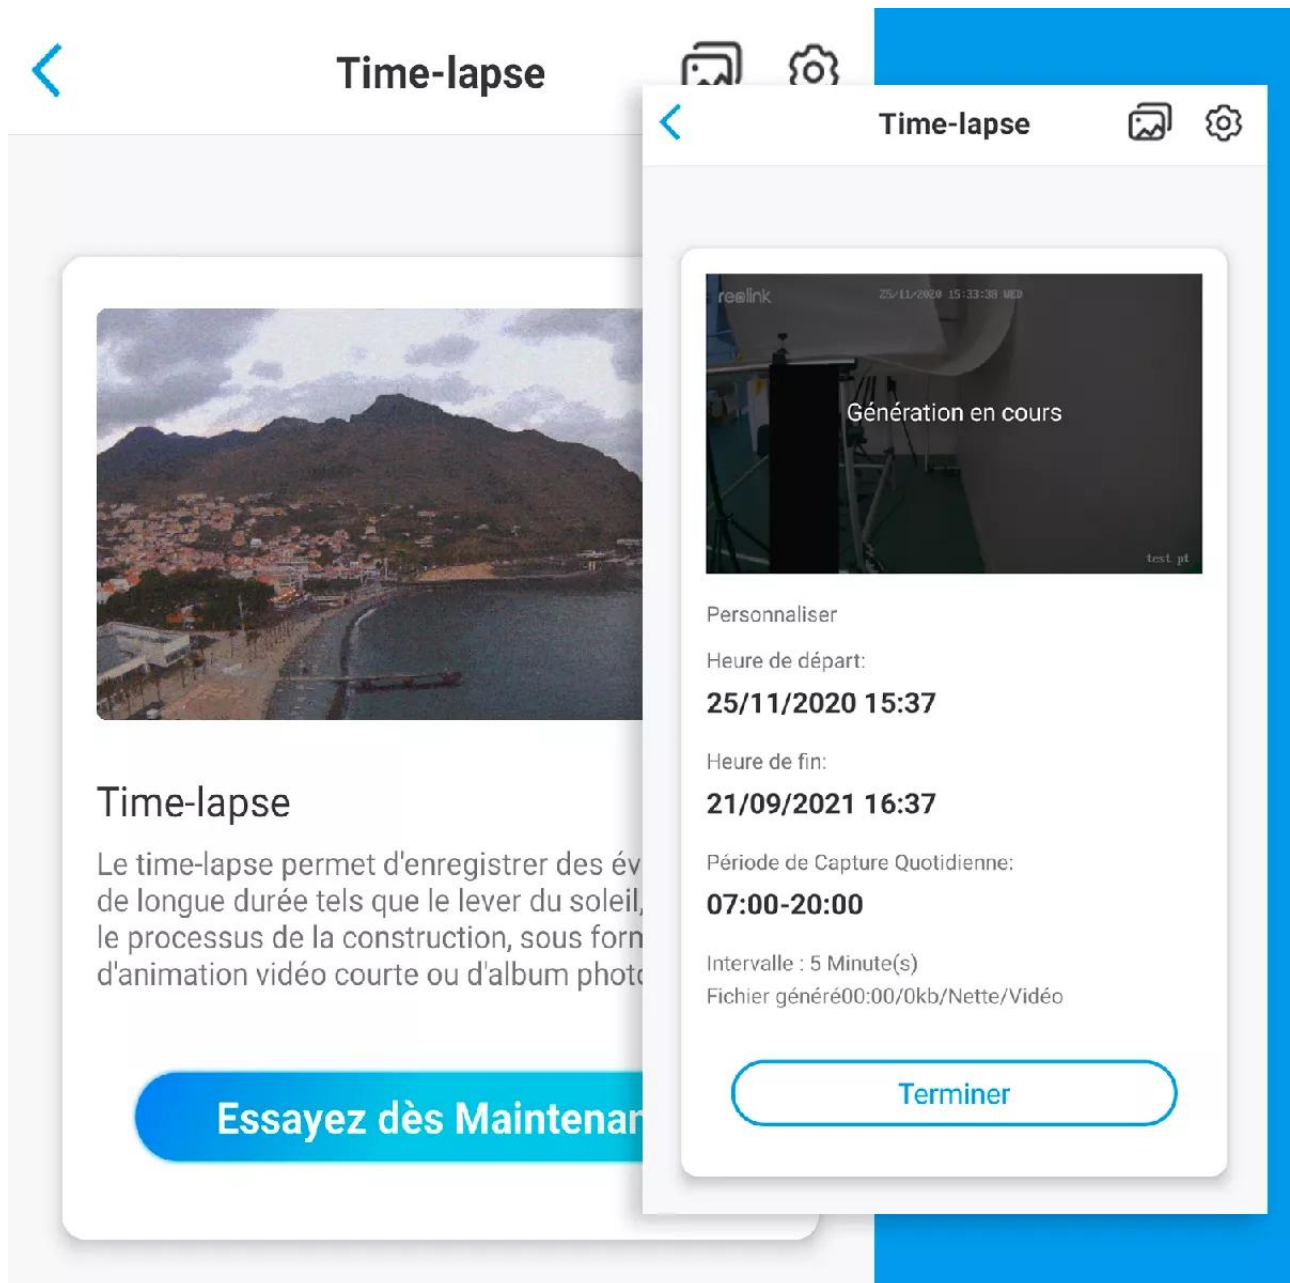

Ce mode Time-lapse est aussi un moyen d'avoir une image régulièrement sauvegardée sur votre carte-SD. Comme un enregistrement continu mais espacé.

Décidez à tout moment de terminer votre projet (*même avant la date de fin enregistrée au départ*) et **exportez vos images ou votre vidéo complète** (*suivant votre sélection initiale*) sur votre téléphone pour l'utiliser comme bon vous semble.

Carte SD fournie

Enregistrez vos vidéos automatiquement, sur la carte SD fournie dans ce pack, lors d'une détection de mouvement et visionnez-les à loisir. **Déployez sereinement votre système de vidéosurveillance grâce à ce pack complet.**

Une application simple, pratique et intuitive

Accédez en quelques pressions de doigts à **l'une des meilleures applications**