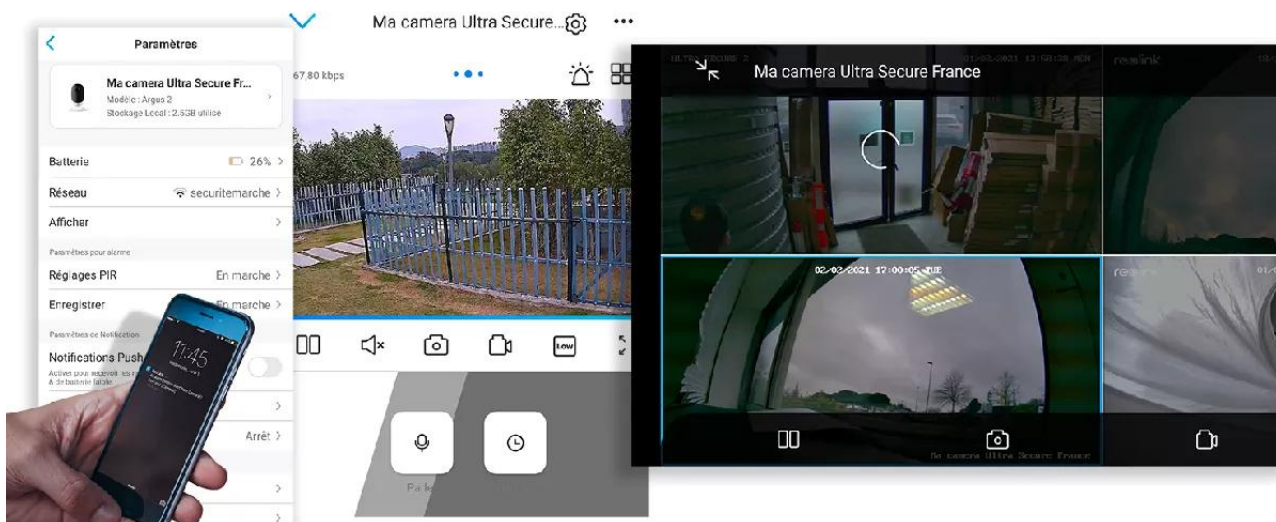

Une application simple, pratique et intuitive

Accédez en quelques pressions de doigts à **l'une des meilleures applications Smartphone disponibles**. Elle est **parfaitement adaptée à votre utilisation**, d'une ergonomie et d'une simplicité redoutable au quotidien.

Des **mise à jour régulières** vous assurent un **fonctionnement parfait, même à long terme** et apportent même des **nouvelles fonctionnalités intéressantes au fil du temps**. Comme notamment la possibilité de **masquer une zone de votre vidéo** pour respecter notamment le droit à l'image de certaines zones publiques dans votre champ de vision (*rue au second plan par exemple*).

Notez qu'il est **également possible d'accéder à vos caméras à distance sur PC ou MAC** également, via n'importe quel ordinateur (*très pratique pour certaines utilisations*).

Dernières nouveautés

*Le **nombre de caméras synchronisées** sur l'application est illimité. C'est une prouesse dans le milieu de la vidéosurveillance que nous tenons à souligner.

***Plusieurs vues possibles** en mode "Live" : 1 caméra / **grille de 4 ou 9 caméras simultanément** / liste de **toutes les caméras** (*passer aux suivantes en faisant défiler simplement vers le bas*).

Signalétique "ATTENTION [...] VIDÉOSURVEILLANCE"

Vos panneaux format A5 extérieures (*ou votre panneau A4 selon disponibilité*) **"ATTENTION BATIMENT SOUS VIDEOSURVEILLANCE"** sont faits de **polypropylène résistant** et disposent de **quatre trous** pré-perçés dans chaque coin. Parfaits pour signaler que vous êtes