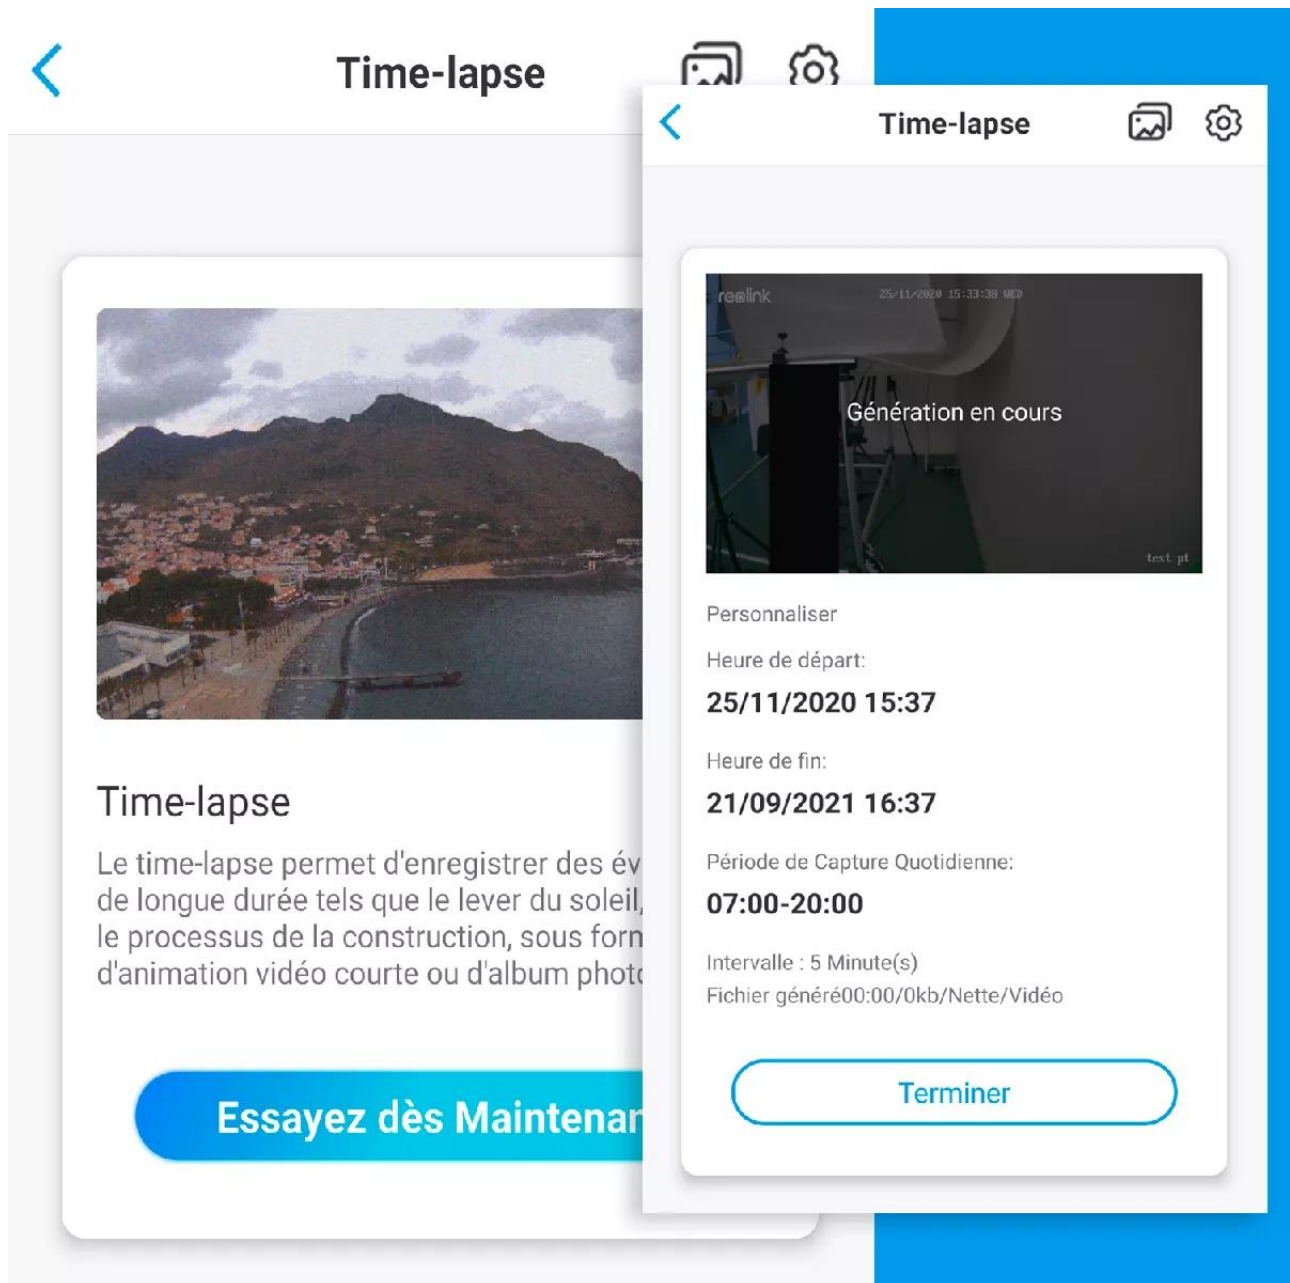

Nouveau mode Time-lapse

Cette caméra propose le tout **nouveau mode Time-lapse**, d'enregistrement automatique d'images selon vos paramètres. Elle est capable de générer et stocker automatiquement sur la carte-SD interne (*si vous en avez une*), une **série d'images ou une vidéo directement**.

Vous êtes le réalisateur ! Les réglages de votre Time-lapse sont très poussés.

À vous de **choisir l'intervalle entre chaque prise de vue** de la caméra (*entre 10 secondes et 6 heures*), suivant le rendu que vous désirez et ce que ce vous voulez immortaliser (*éclosion, construction, nuages, trafic, etc.*). Notez qu'il va falloir suivre de près la consommation de votre caméra si vous descendez en dessous d'une prise de vue toutes les 2 minutes.

Décidez de la date et l'heure de démarrage et de fin de votre projet. Tout est géré

automatiquement par la caméra.

Ce mode Time-lapse est aussi un moyen d'avoir une image régulièrement sauvegardée sur votre carte-SD. Comme un enregistrement continu mais espacé.