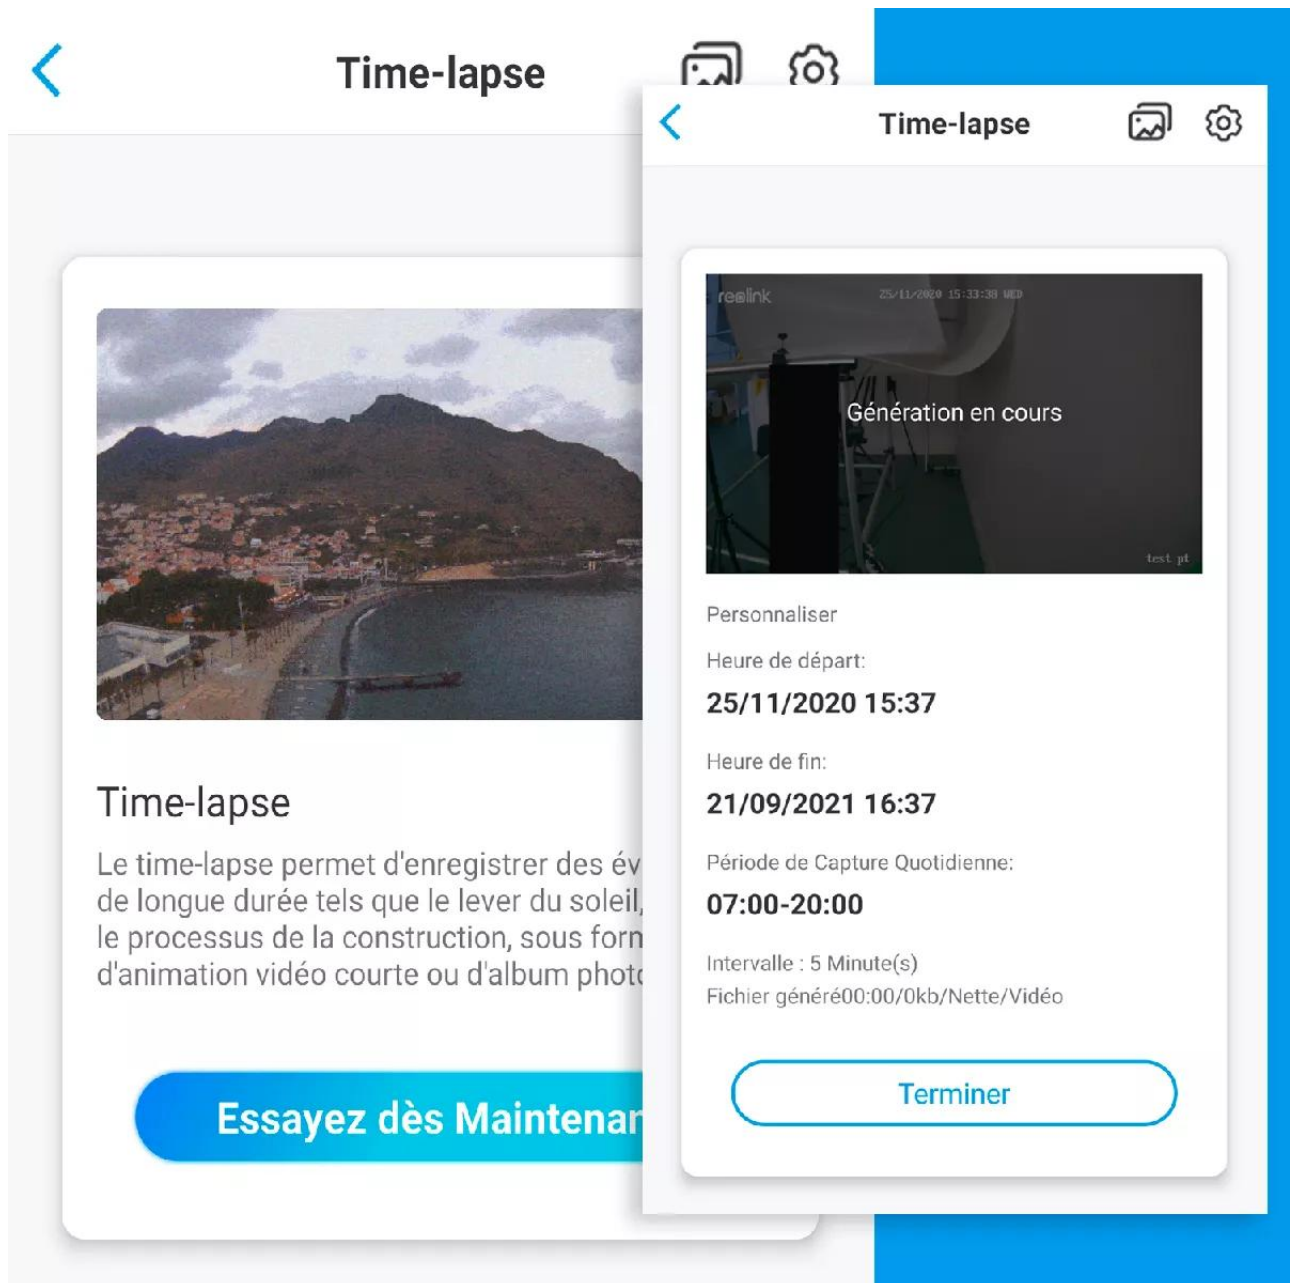

## **Nouveau mode Time-lapse**

Cette caméra propose le tout **nouveau mode Time-lapse**, d'enregistrement automatique d'images selon vos paramètres. Elle est capable de générer et stocker automatiquement sur la carte-SD interne (*si vous en avez une*), une **série d'images ou une vidéo directement**.

**Vous êtes le réalisateur !** Les réglages de votre Time-lapse sont très poussés.

À vous de **choisir l'intervalle entre chaque prise de vue** de la caméra (*entre 10 secondes et 6 heures*), suivant le rendu que vous désirez et ce que ce vous voulez immortaliser (*éclosion, construction, nuages, trafic, etc.*). Notez qu'il va falloir suivre de près la consommation de votre caméra si vous descendez en dessous d'une prise de vue toutes les 2 minutes.

**Décidez de la date et l'heure de démarrage et de fin de votre projet. Tout est géré automatiquement par la caméra.**

Ce mode Time-lapse est aussi un moyen d'avoir une image régulièrement sauvegardée sur votre carte-SD. Comme un enregistrement continu mais espacé.