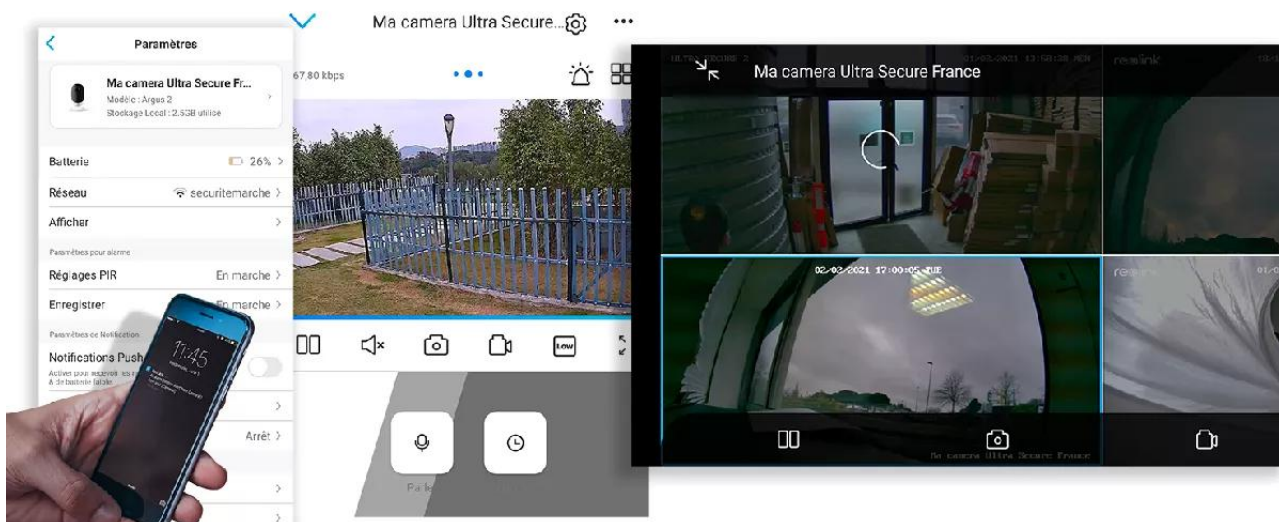

Une application simple, pratique et intuitive

Accédez en quelques pressions de doigts à **l'une des meilleures applications Smartphone disponibles**. Elle est **parfaitement adaptée à votre utilisation**, d'une ergonomie et d'une simplicité redoutable au quotidien.

Des **mise à jour régulières** vous assurent un **fonctionnement parfait, même à long terme** et apportent même des **nouvelles fonctionnalités intéressantes au fil du temps**. Comme notamment la possibilité de **masquer une zone de votre vidéo** pour respecter notamment le droit à l'image de certaines zones publiques dans votre champ de vision (*rue au second plan par exemple*).

Notez qu'il est **également possible d'accéder à vos caméras à distance sur PC ou MAC** également, via n'importe quel ordinateur (*très pratique pour certaines utilisations*).

Dernières nouveautés

*Le **nombre de caméras synchronisées** sur l'application est illimité. C'est une prouesse dans le milieu de la vidéosurveillance que nous tenons à souligner.

***Plusieurs vues possibles** en mode "Live" : 1 caméra / **grille de 4 ou 9 caméras simultanément** / liste de **toutes les caméras** (*passer aux suivantes en faisant défiler simplement vers le bas*).

Signalétique "ATTENTION [...] VIDÉOSURVEILLANCE"

Vos panneaux format A5 extérieures (*ou votre panneau A4 selon disponibilité*) "**ATTENTION BATIMENT SOUS VIDEOSURVEILLANCE**" sont faits de **polypropylène résistant** et disposent de **quatre trous** pré-perçés dans chaque coin. Parfaits pour signaler que vous êtes