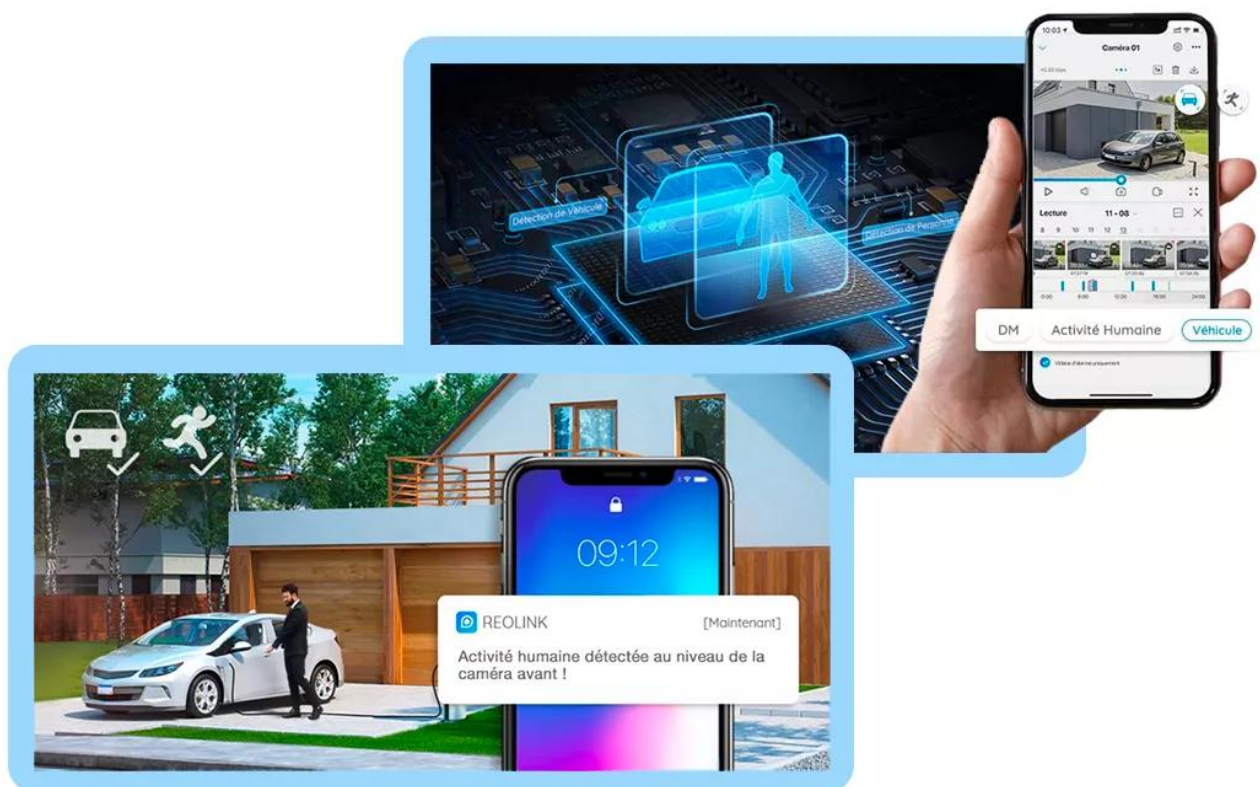

Caméras autonomes via panneaux solaires

Ce **système ULTRACAM avancé** vous propose un **panneau solaire (F002-2212-01)** par caméra, **conçu spécialement pour leur alimentation** (*excellent rendement pour une gestion de l'énergie optimale*). Ils sont conçus pour avoir un **meilleur taux de rendement (6W)**, parfaits pour **alimenter vos caméras en continu**.

Pas besoin d'électricité, toutes les caméras sont **autonomes sur panneau solaire dédié**.

Détection intelligente => Alerte de la présence de personnes ou de véhicules

Ce type de caméra possède un **filtre de dernière technologie**. Vous **pourrez savoir directement si la caméra a détecté un humain ou un véhicule** dans son champ de vision. C'est un **atout considérable**, vous permettant d'**authentifier des individus suspects qui rôdent chez vous**, ou des **véhicules suspects (garés sur vos places privées par exemple)** et dans tous les cas **non désirables**.

Sélectionnez 'Détection de mouvement' et/ou 'Détection d'humain' et/ou 'Détection de véhicule'. Vous recevrez **l'alerte la plus adaptée**, en fonction de ce que vous avez coché. Par exemple, si vous cochez toutes les détections, lors du passage d'un écureuil devant la caméra, vous recevrez une alerte de détection de mouvement alors qu'un humain va vous donner l'alerte de détection d'humain.