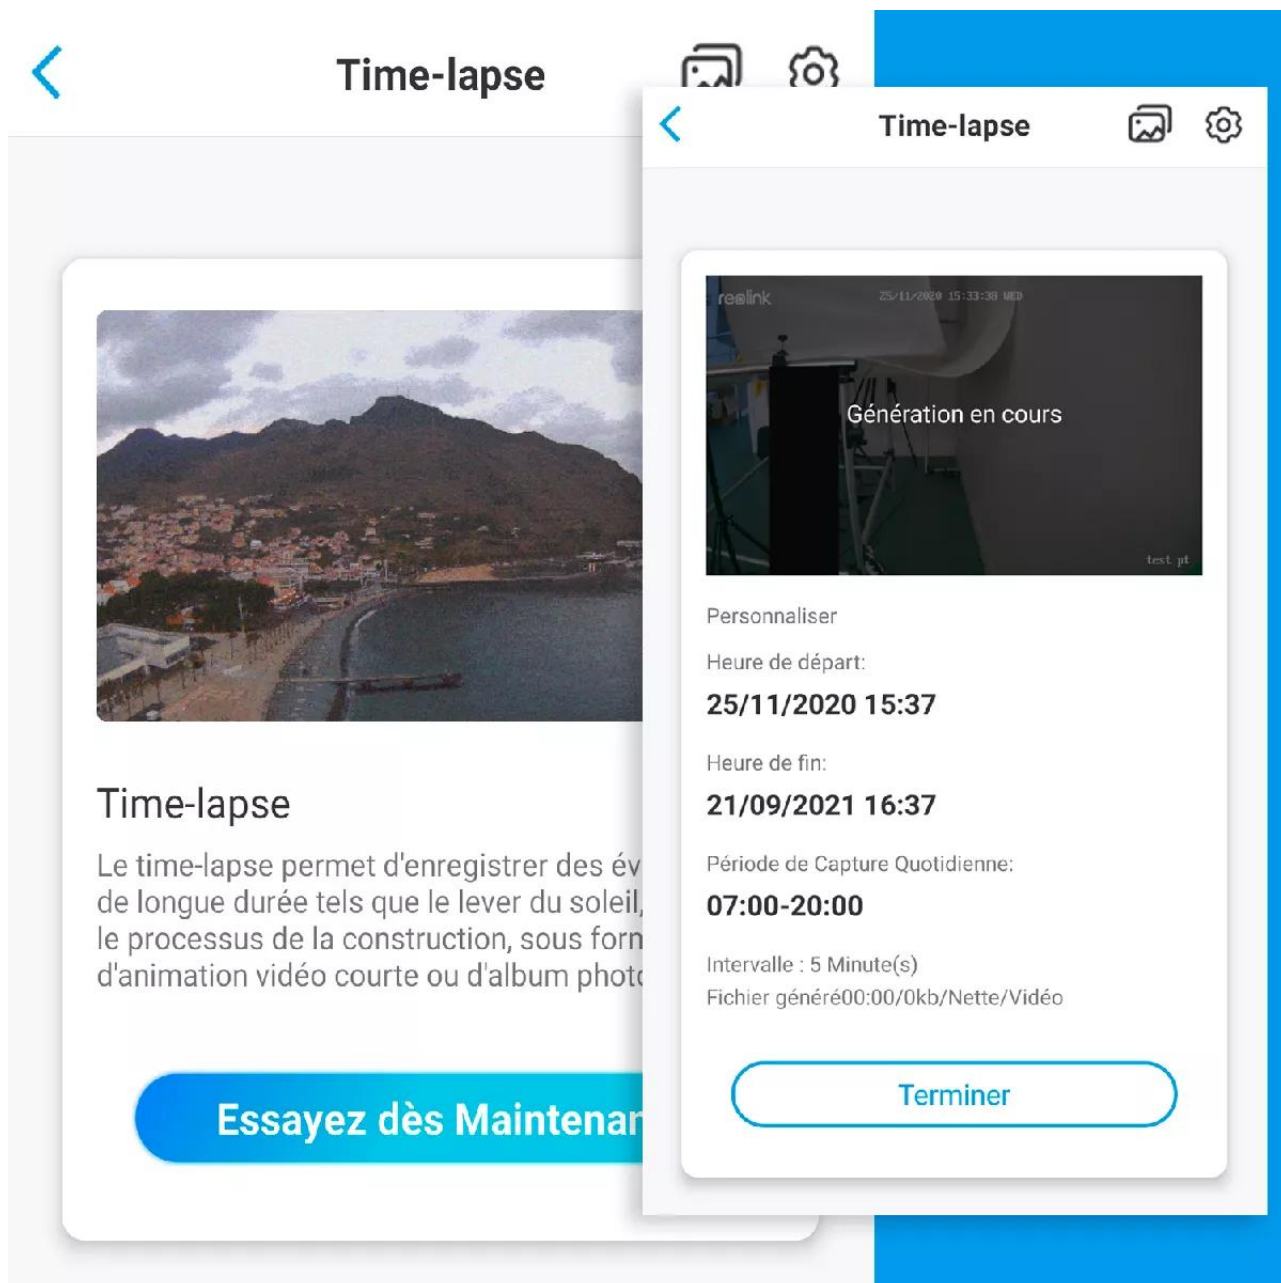

## Caméra rotative / motorisée

Lette caméra permet une **surveillance sur un angle large de vision** (*355° Horizontal / 140° Vertical*). Vous pourrez l'**orienter à distance simplement** sur votre téléphone mobile et vous offrir un champ de vision beaucoup plus large.

## Nouveau mode Time-lapse

Cette caméra propose le tout **nouveau mode Time-lapse**, d'enregistrement automatique d'images selon vos paramètres. Elle est capable de générer et stocker automatiquement sur la carte-SD interne (*si vous en avez une*), une **série d'images ou une vidéo directement**.

**Décidez de la date et l'heure de démarrage et de fin de votre projet. Tout est géré**

automatiquement par la caméra.

Ce mode Time-lapse est aussi un moyen d'avoir une image régulièrement sauvegardée sur votre carte-SD. Comme un enregistrement continu mais espacé.