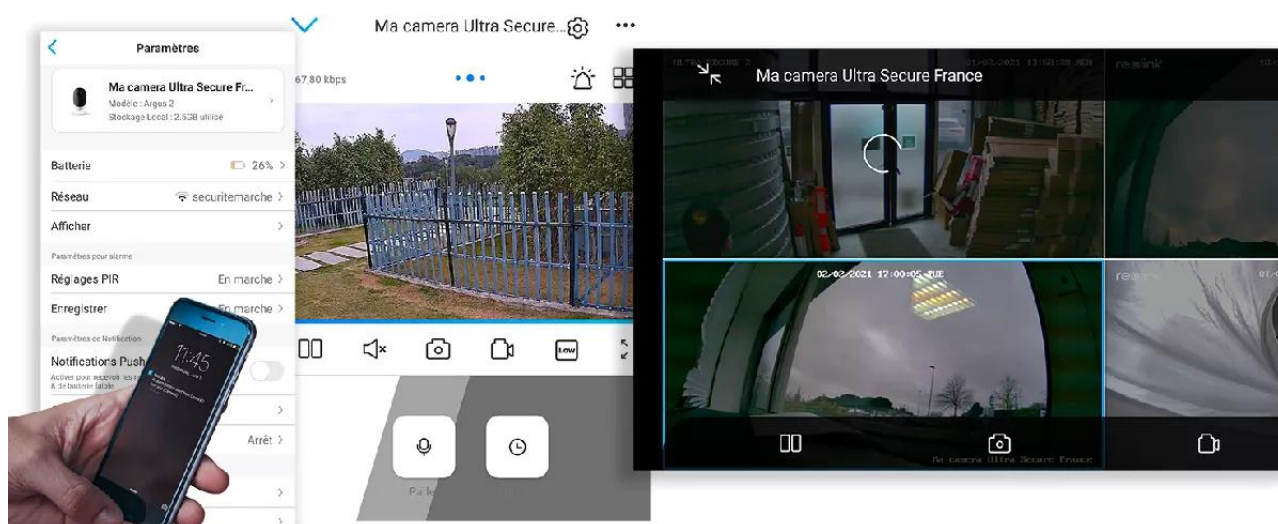

Notez qu'il est **également possible d'accéder à vos caméras à distance sur PC ou MAC** également, via n'importe quel ordinateur (*très pratique pour certaines utilisations*).

Dernières nouveautés

*Le **nombre de caméras synchronisées** sur l'application est illimité. C'est une prouesse dans le milieu de la vidéosurveillance que nous tenons à souligner.

***Plusieurs vues possibles** en mode "Live" : 1 caméra / **grille de 4 ou 9 caméras simultanément** / liste de **toutes les caméras** (*passer aux suivantes en faisant défiler simplement vers le bas*).

Carte SD fournie

Enregistrez vos vidéos automatiquement, sur la carte SD fournie dans ce pack, lors d'une détection de mouvement et visionnez-les à loisir. **Déployez sereinement votre système de vidéosurveillance grâce à ce pack complet.**

Signalétique "ATTENTION [...] VIDÉOSURVEILLANCE"

Vos panneaux format A5 extérieures (*ou votre panneau A4 selon disponibilité*) "**ATTENTION BATIMENT SOUS VIDEOSURVEILLANCE**" sont faits de **polypropylène résistant** et disposent de **quatre trous** pré-perçés dans chaque coin. Parfaits pour signaler que vous êtes équipé d'un système de vidéosurveillance et ainsi décourager d'éventuels individus aux sombres motivations.

Conception sur-mesure

Ce produit est le fruit du travail de nos techniciens, basés dans notre **atelier nantais**. Nous