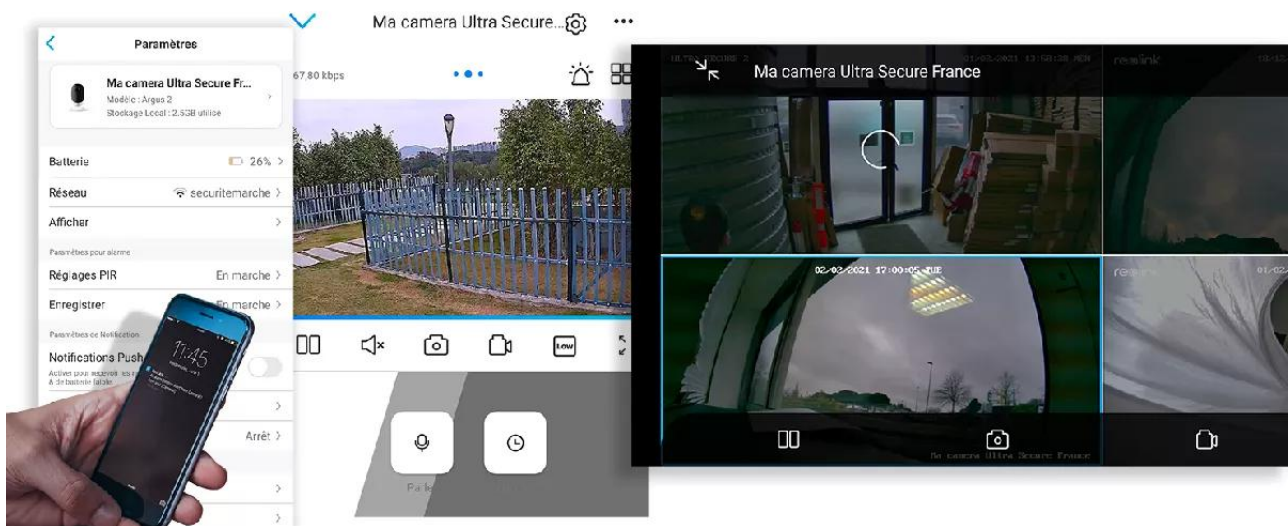

Carte SD fournie

Enregistrez vos vidéos automatiquement, sur la carte SD fournie dans ce pack, lors d'une détection de mouvement et visionnez-les à loisir. **Déployez sereinement votre système de vidéosurveillance grâce à ce pack complet.**

Conception sur-mesure

Ce produit est le fruit du travail de nos techniciens, basés dans notre **atelier nantais**. Nous **concevons & assemblons** des produits **uniques / sur-mesure** en France depuis plus de **15 ans**. Nous voulons vous **offrir des solutions qui répondent parfaitement à vos besoins**.

Composez simplement le système que vous désirez en ajoutant des éléments déclencheurs et des alertes à votre commande (*dans les accessoires disponibles*). Ou **contactez-nous** directement pour **construire ensemble la réponse à vos besoins**.

Système évolutif et sur mesure

Étoffe votre système de vidéosurveillance **UltraCAM** en ajoutant **une** ou **plusieurs** caméras parmi la liste des modèles **compatibles UltraCAM** ([F002-3430-01](#) / [F002-3261-01](#) / [F002-3271-01](#) / [F002-3310-01](#) / [F002-3320-01](#) / [F002-3370-01](#) / [F002-3380-01](#) / [F002-3410-01](#) / [F002-3440-01](#) / [F002-3460-01](#)). Le système est capable d'accueillir jusqu'à **8 caméras** simultanément (*1 branchée max.*) !

Composez le réseau de protection vidéo **ultime**, adapté à votre environnement et doté des fonctionnalités les plus intéressantes pour vous (*grand angle, zoom optique, rotation motorisée, vision nocturne longue portée, etc.*).

Besoin d'aide ?

Nous sommes disponibles pour vous, n'hésitez pas à nous **contacter directement par téléphone** pour vous **aguiller dans vos choix**.