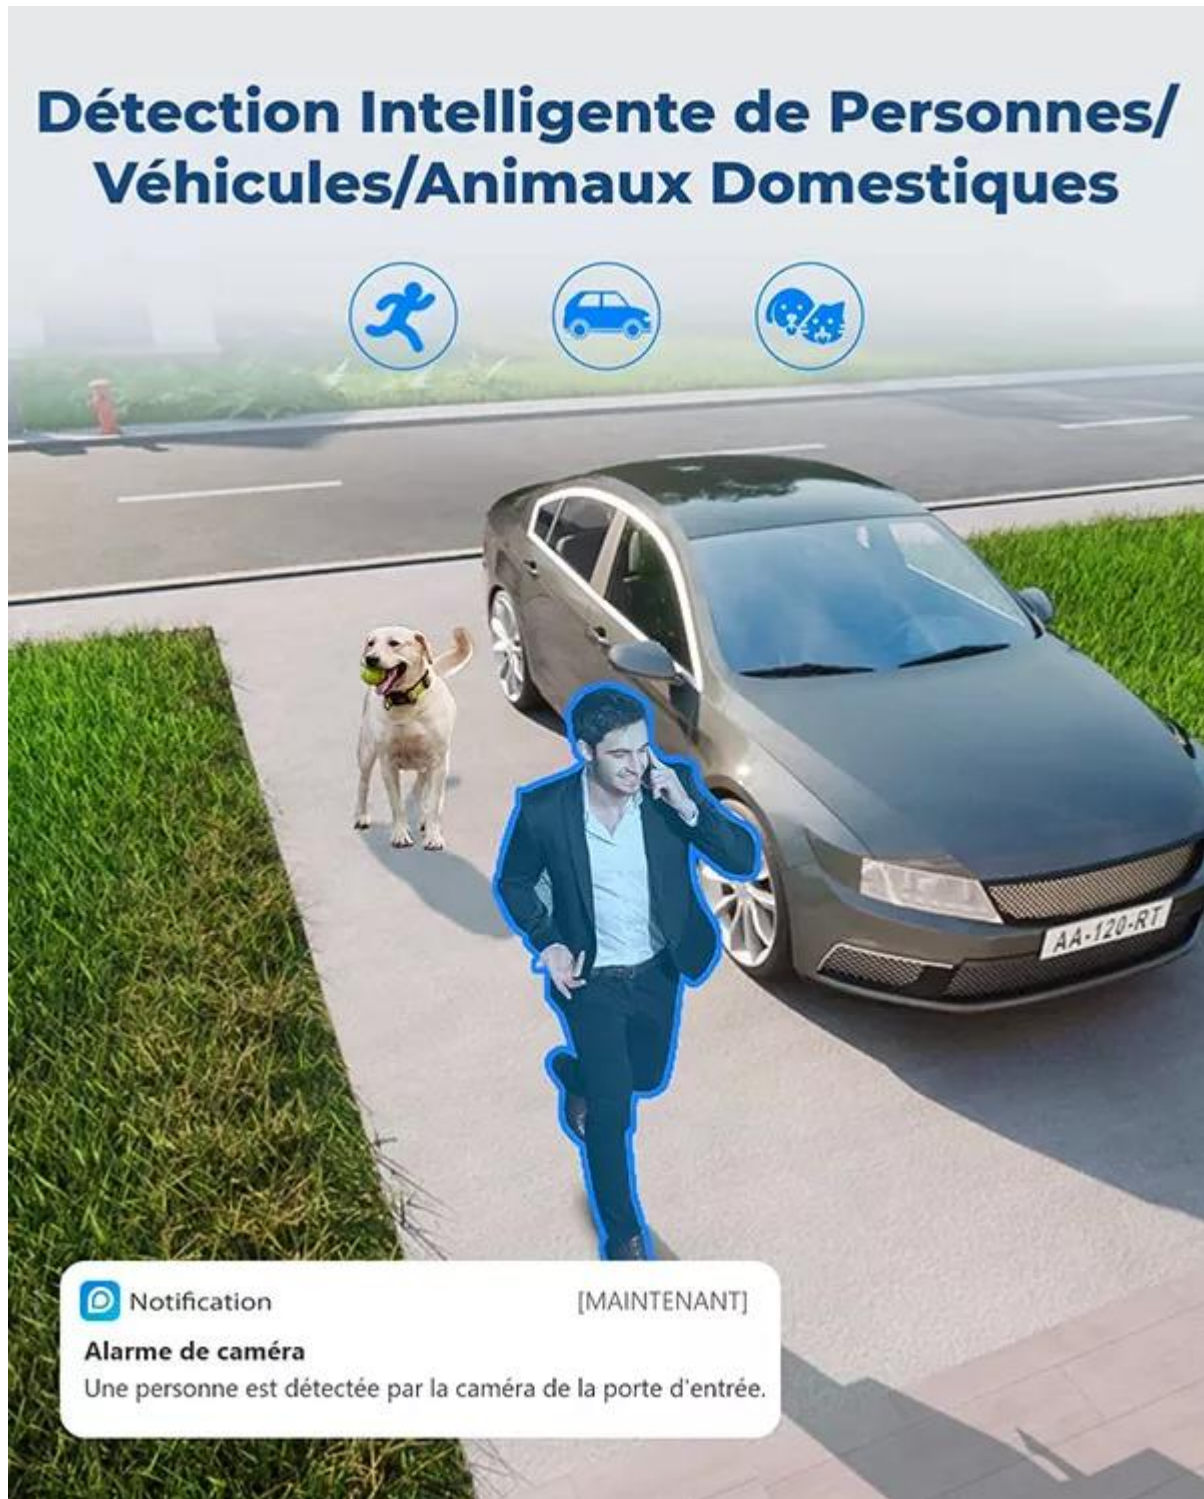

Alimentation sur transformateur fourni

Un **seul câble** d'alimentation à brancher pour faire fonctionner votre système. Branchez uniquement le contrôleur 4G sur le **secteur** à l'aide de son **transformateur** fourni (*longueur de câble 180 cm*) et c'est parti pour un système de vidéosurveillance ultra performant !

Une caméra unique à double objectif pour un suivi de mouvement

La caméra embarque **deux objectifs** : un objectif **ultra grand-angle**, afin d'optimiser la surface de surveillance, ainsi qu'un **téléobjectif** qui assure un suivi de l'élément détecté. Associés à une très haute définition **UHD 4K**, aucun détail ne peut vous échapper. Grâce à ses **projecteurs LEDs** et **LEDs infrarouges**, surveillez votre propriété et enregistrez (*même lors des nuits les plus sombres*) de superbes **images et vidéos en couleur**. À l'aide de l'**intelligence artificielle**, la caméra est capable de **détecter** et de **déceler** quel type d'intrus vient de pénétrer dans son champ de vision : qu'il s'agisse d'une **personne**, d'un **véhicule** ou d'un **animal** (*vous recevrez ainsi une notification d'alerte plus précise*).

Détection intelligente => Alerte de la présence de personnes, véhicules et animaux

Ce type de caméra possède la technologie de **détection intelligente** dernier cri. Vous pourrez savoir directement si la caméra a détecté **un humain, un véhicule** ou **un animal** dans son champ de vision. C'est un **atout considérable**, vous permettant d'**identifier** des individus suspects qui rôdent chez vous, ou des **véhicules suspects** (*garés sur vos places privées par exemple*) et dans tous les cas **non désirables**.