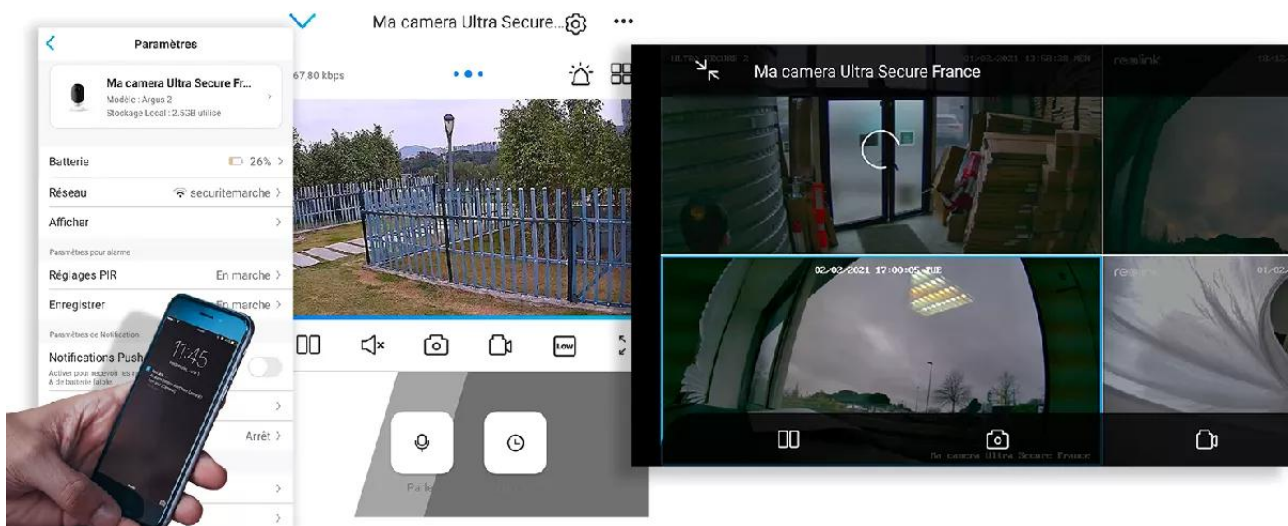

Carte SD fournie

Enregistrez vos vidéos automatiquement, sur la carte SD fournie dans ce pack, lors d'une détection de mouvement et visionnez-les à loisir. **Déployez sereinement votre système de vidéosurveillance grâce à ce pack complet.**

Conception sur-mesure

Ce produit est le fruit du travail de nos techniciens, basés dans notre **atelier nantais**. Nous **concevons & assemblons** des produits **uniques / sur-mesure** en France depuis plus de **15 ans**. Nous voulons vous **offrir des solutions qui répondent parfaitement à vos besoins**.

Composez simplement le système que vous désirez en ajoutant des éléments déclencheurs et des alertes à votre commande (*dans les accessoires disponibles*). Ou **contactez-nous** directement pour **construire ensemble la réponse à vos besoins**.

Système évolutif et sur mesure

Étoffez votre système de vidéosurveillance **UltraCAM** en ajoutant **une ou plusieurs** caméras parmi la liste des modèles **compatibles UltraCAM** ([F002-3430-01](#) / [F002-3261-01](#) / [F002-3271-01](#) / [F002-3310-01](#) / [F002-3320-01](#) / [F002-3370-01](#) / [F002-3380-01](#) / [F002-3410-01](#) / [F002-3440-01](#) / [F002-3460-01](#)). Le système est capable d'accueillir jusqu'à **8 caméras** simultanément (*1 branchée max.*) !

Composez le réseau de protection vidéo **ultime**, adapté à votre environnement et doté des fonctionnalités les plus intéressantes pour vous (*grand angle, zoom optique, rotation motorisée, vision nocturne longue portée, etc.*).

Besoin d'aide ?

Nous sommes disponibles pour vous, n'hésitez pas à nous **contacter directement par téléphone** pour vous **aguiller dans vos choix**.