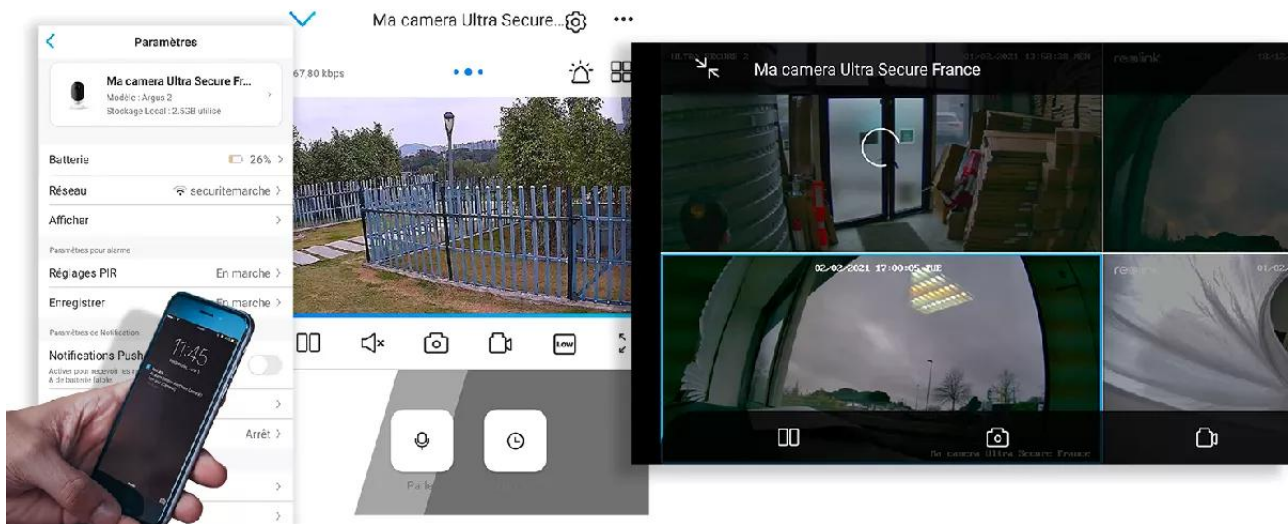

Carte SD fournie

Enregistrez vos vidéos automatiquement, sur la carte SD fournie dans ce pack, lors d'une détection de mouvement et visionnez-les à loisir. **Déployez sereinement votre système de vidéosurveillance grâce à ce pack complet.**

Conception sur-mesure

Ce produit est le fruit du travail de nos techniciens, basés dans notre **atelier nantais**. Nous **concevons & assemblons** des produits **uniques / sur-mesure** en France depuis plus de **15 ans**. Nous voulons vous **offrir des solutions qui répondent parfaitement à vos besoins**.

Composez simplement le système que vous désirez en ajoutant des éléments déclencheurs et des alertes à votre commande (*dans les accessoires disponibles*). Ou **contactez-nous** directement pour **construire ensemble la réponse à vos besoins**.

Système évolutif et sur mesure

Étoffe votre système de vidéosurveillance **UltraCAM** en ajoutant **une ou plusieurs** caméras parmi la liste des modèles **compatibles UltraCAM** ([F002-3430-01](#) / [F002-3261-01](#) / [F002-3271-01](#) / [F002-3310-01](#) / [F002-3320-01](#) / [F002-3370-01](#) / [F002-3380-01](#) / [F002-3410-01](#) / [F002-3440-01](#) / [F002-3460-01](#)). Le système est capable d'accueillir jusqu'à **8 caméras** simultanément (*1 branchée max.*) !

Composez le réseau de protection vidéo **ultime**, adapté à votre environnement et doté des fonctionnalités les plus intéressantes pour vous (*grand angle, zoom optique, rotation motorisée, vision nocturne longue portée, etc.*).

Besoin d'aide ?

Nous sommes disponibles pour vous, n'hésitez pas à nous **contacter directement par téléphone** pour vous **aguiller dans vos choix**.