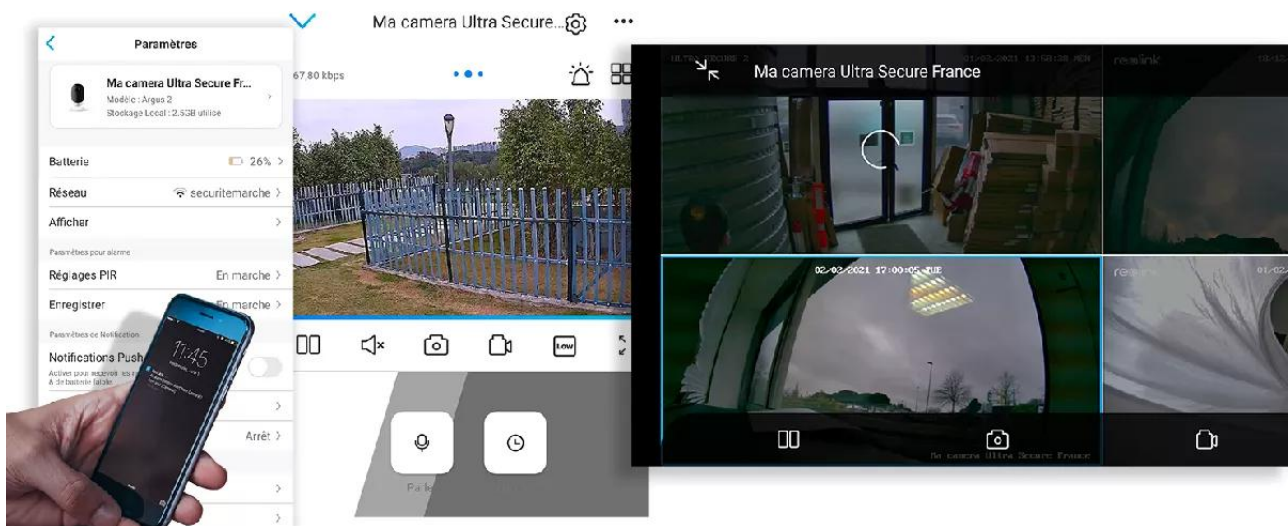

Carte SD fournie

Enregistrez vos vidéos automatiquement, sur la carte SD fournie dans ce pack, lors d'une détection de mouvement et visionnez-les à loisir. **Déployez sereinement votre système de vidéosurveillance grâce à ce pack complet.**

Conception sur-mesure

Ce produit est le fruit du travail de nos techniciens, basés dans notre **atelier nantais**. Nous **concevons & assemblons** des produits **uniques / sur-mesure** en France depuis plus de **15 ans**. Nous voulons vous **offrir des solutions qui répondent parfaitement à vos besoins**.

Composez simplement le système que vous désirez en ajoutant des éléments déclencheurs et des alertes à votre commande (*dans les accessoires disponibles*). Ou **contactez-nous** directement pour **construire ensemble la réponse à vos besoins**.

Système évolutif et sur mesure

Étoffe votre système de vidéosurveillance **UltraCAM** en ajoutant **une ou plusieurs** caméras parmi la liste des modèles **compatibles UltraCAM** ([F002-3430-01](#) / [F002-3261-01](#) / [F002-3271-01](#) / [F002-3310-01](#) / [F002-3320-01](#) / [F002-3370-01](#) / [F002-3380-01](#) / [F002-3410-01](#) / [F002-3440-01](#) / [F002-3460-01](#)). Le système est capable d'accueillir jusqu'à **8 caméras** simultanément (*1 branchée max.*) !

Composez le réseau de protection vidéo **ultime**, adapté à votre environnement et doté des fonctionnalités les plus intéressantes pour vous (*grand angle, zoom optique, rotation motorisée, vision nocturne longue portée, etc.*).

Besoin d'aide ?

Nous sommes disponibles pour vous, n'hésitez pas à nous **contacter directement par téléphone** pour vous **aguiller dans vos choix**.