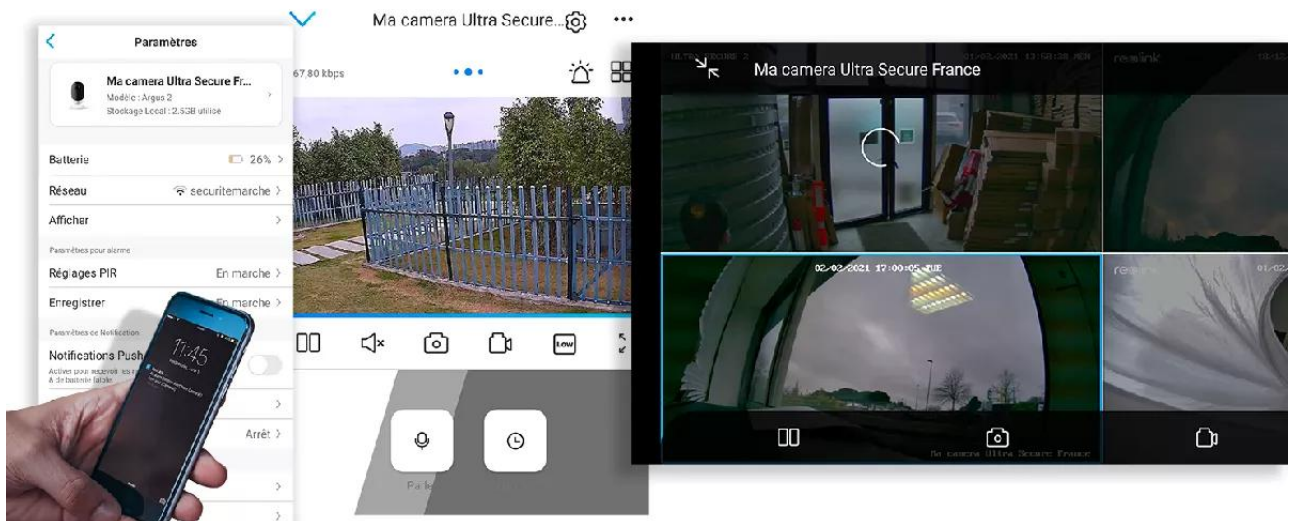

## Une application simple, pratique et intuitive

Accédez en quelques pressions de doigts à **l'une des meilleures applications Smartphone disponibles**. Elle est **parfaitement adaptée à votre utilisation**, d'une ergonomie et d'une simplicité redoutable au quotidien.

Des  **mises à jour régulières**  vous assurent un **fonctionnement parfait, même à long terme** et apportent même des **nouvelles fonctionnalités intéressantes au fil du temps**. Comme notamment la possibilité de **masquer une zone de votre vidéo** pour respecter notamment le droit à l'image de certaines zones publiques dans votre champ de vision (*rue*

au second plan par exemple).

Notez qu'il est **également possible d'accéder à vos caméras à distance sur PC ou MAC** également, via n'importe quel ordinateur (*très pratique pour certaines utilisations*).

### Dernières nouveautés

\*Le **nombre de caméras synchronisées** sur l'application est illimité. C'est une prouesse dans le milieu de la vidéosurveillance que nous tenons à souligner.

\***Plusieurs vues possibles** en mode "Live" : 1 caméra / **grille de 4 ou 9 caméras simultanément** / liste de **toutes les caméras** (*passer aux suivantes en faisant défiler simplement vers le bas*).