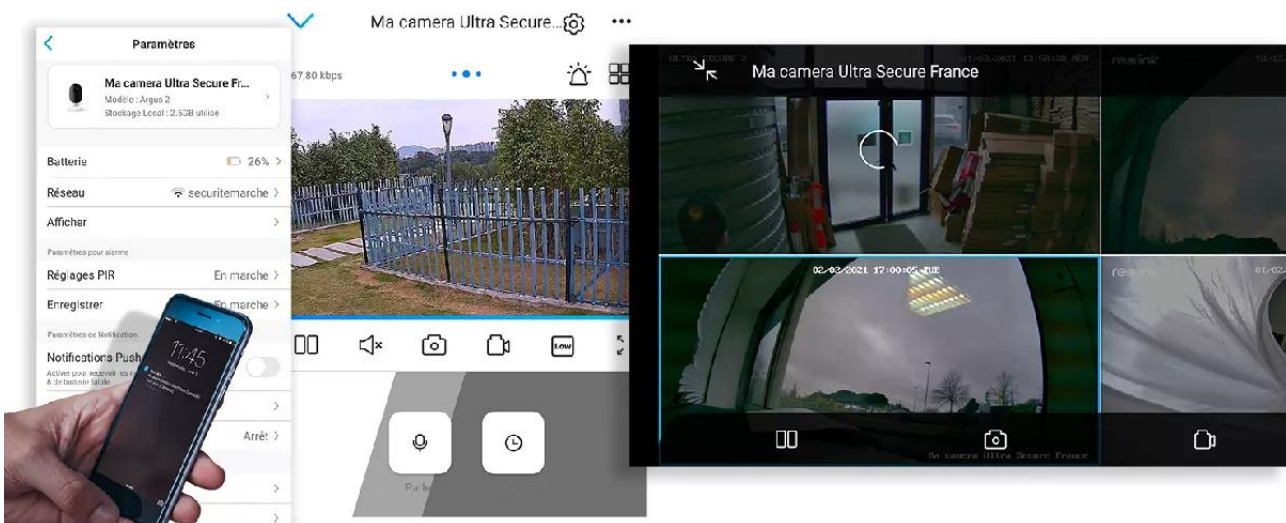

au second plan par exemple).

Notez qu'il est **également possible d'accéder à vos caméras à distance sur PC ou MAC** également, via n'importe quel ordinateur (*très pratique pour certaines utilisations*).

Dernières nouveautés

*Le **nombre de caméras synchronisées** sur l'application est illimité. C'est une prouesse dans le milieu de la vidéosurveillance que nous tenons à souligner.

***Plusieurs vues possibles** en mode "Live" : 1 caméra / **grille de 4 ou 9 caméras simultanément** / liste de **toutes les caméras** (*passer aux suivantes en faisant défiler simplement vers le bas*).

Carte SD fournie

Enregistrez vos vidéos automatiquement, sur la carte SD fournie dans ce pack, lors d'une détection de mouvement et visionnez-les à loisir. **Déployez sereinement votre système de vidéosurveillance grâce à ce pack complet.**

Caméra résistante aux intempéries

Offrez-vous le meilleur angle de vue sur ce qui se passe chez vous. Cette caméra peut être installée en intérieur comme en extérieur. Elle possède un **excellent indice de protection IP66**.