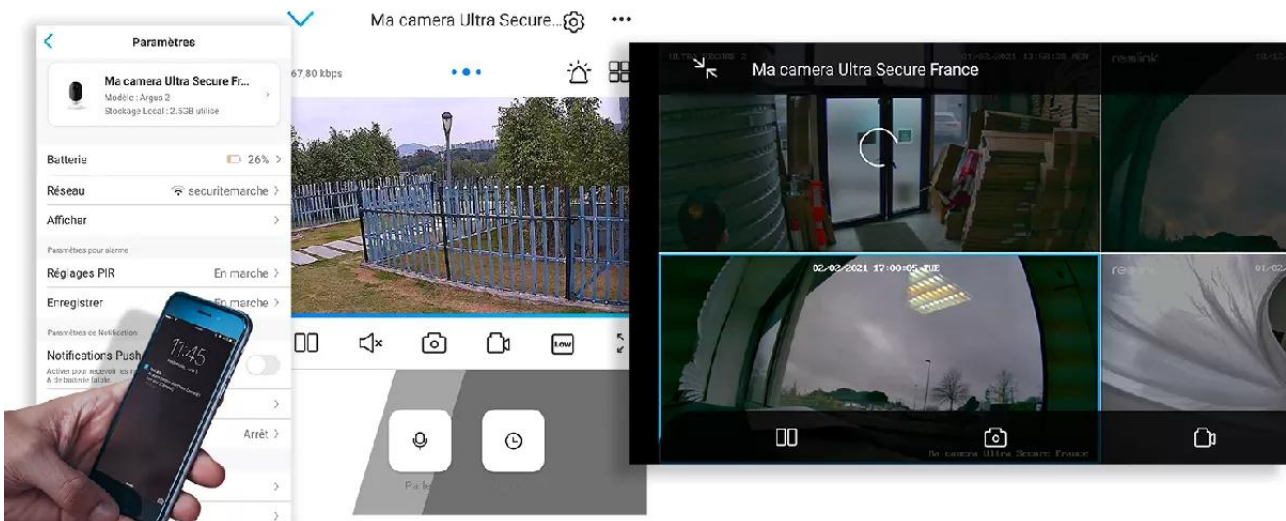

au second plan par exemple).

Notez qu'il est **également possible d'accéder à vos caméras à distance sur PC ou MAC** également, via n'importe quel ordinateur (*très pratique pour certaines utilisations*).

Dernières nouveautés

*Le **nombre de caméras synchronisées** sur l'application est illimité. C'est une prouesse dans le milieu de la vidéosurveillance que nous tenons à souligner.

***Plusieurs vues possibles** en mode "Live" : 1 caméra / **grille de 4 ou 9 caméras simultanément** / liste de **toutes les caméras** (*passer aux suivantes en faisant défiler simplement vers le bas*).

Carte SD fournie

Enregistrez vos vidéos automatiquement, sur la carte SD fournie dans ce pack, lors d'une détection de mouvement et visionnez-les à loisir. **Déployez sereinement votre système de vidéosurveillance grâce à ce pack complet.**

Caméra résistante aux intempéries

Offrez-vous le meilleur angle de vue sur ce qui se passe chez vous. Cette caméra peut être installée en intérieur comme en extérieur. Elle possède un **excellent indice de protection IP66**.