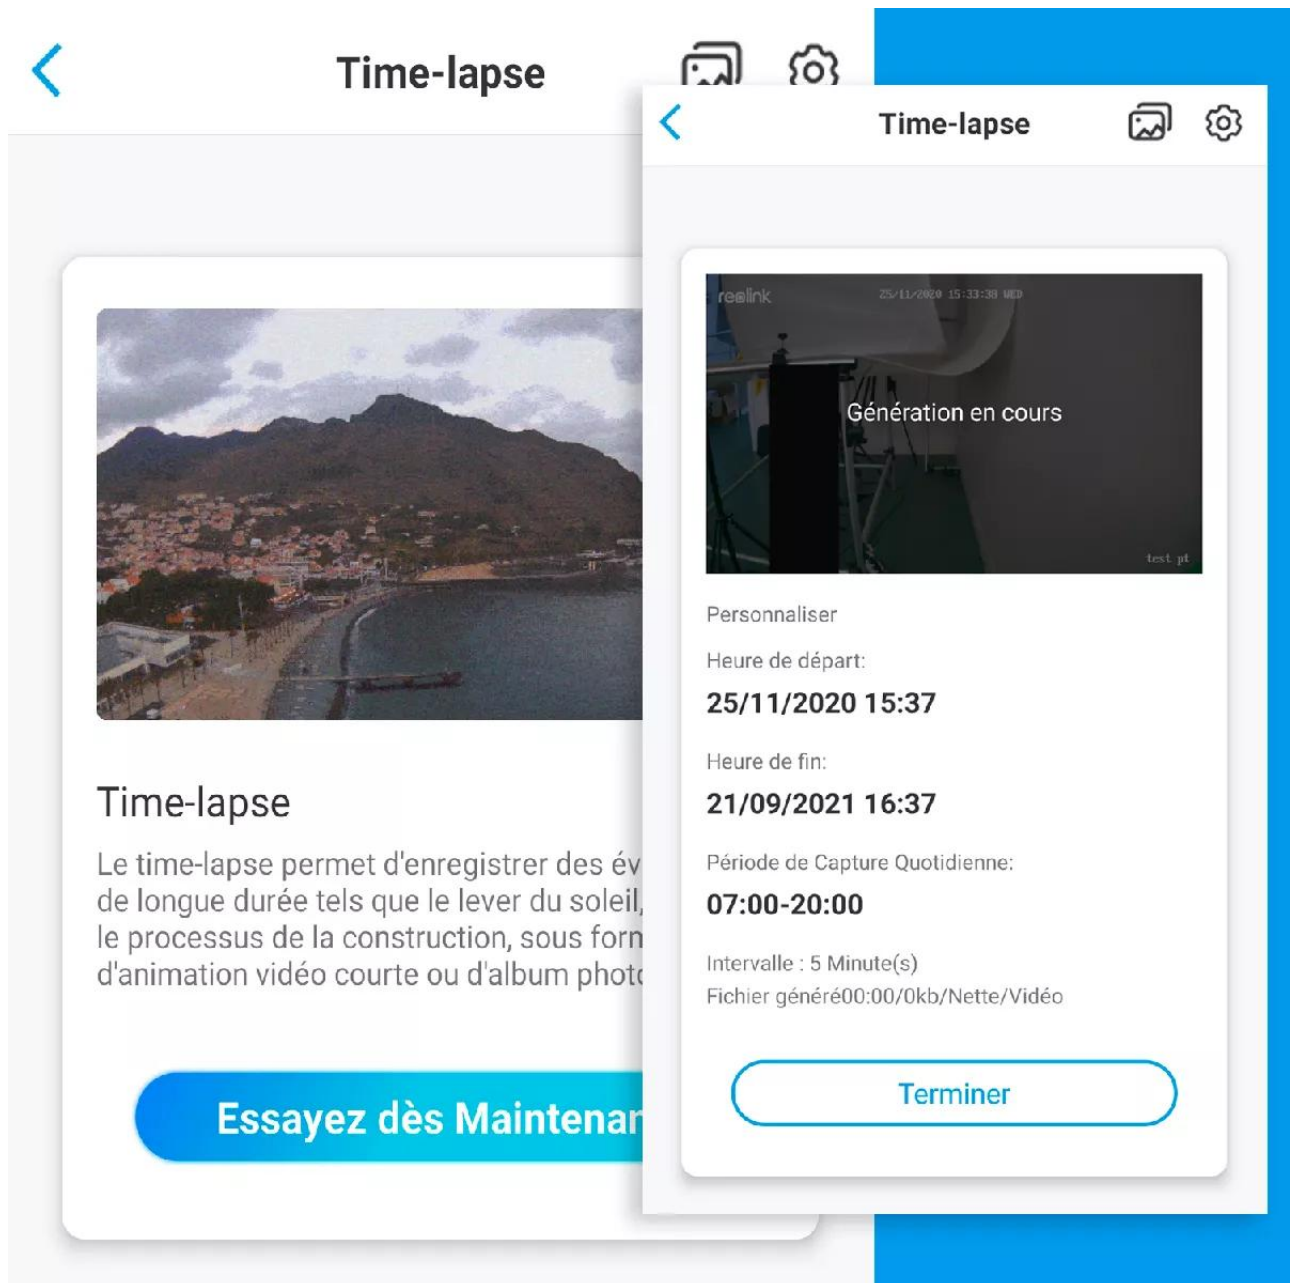

## Nouveau mode Time-lapse

Cette caméra propose le tout **nouveau mode Time-lapse**, d'enregistrement automatique d'images selon vos paramètres. Elle est capable de générer et stocker automatiquement sur la carte-SD interne (*si vous en avez une*), une **série d'images ou une vidéo directement**.

**Vous êtes le réalisateur !** Les réglages de votre Time-lapse sont très poussés.

À vous de **choisir l'intervalle entre chaque prise de vue** de la caméra (*entre 10 secondes et 6 heures*), suivant le rendu que vous désirez et ce que ce vous voulez immortaliser (*éclosion, construction, nuages, trafic, etc.*). Notez qu'il va falloir suivre de près la consommation de votre caméra si vous descendez en dessous d'une prise de vue toutes les 2 minutes.

**Décidez de la date et l'heure de démarrage et de fin de votre projet. Tout est géré automatiquement par la caméra.**

Ce mode Time-lapse est aussi un moyen d'avoir une image régulièrement sauvegardée sur votre carte-SD. Comme un enregistrement continu mais espacé.