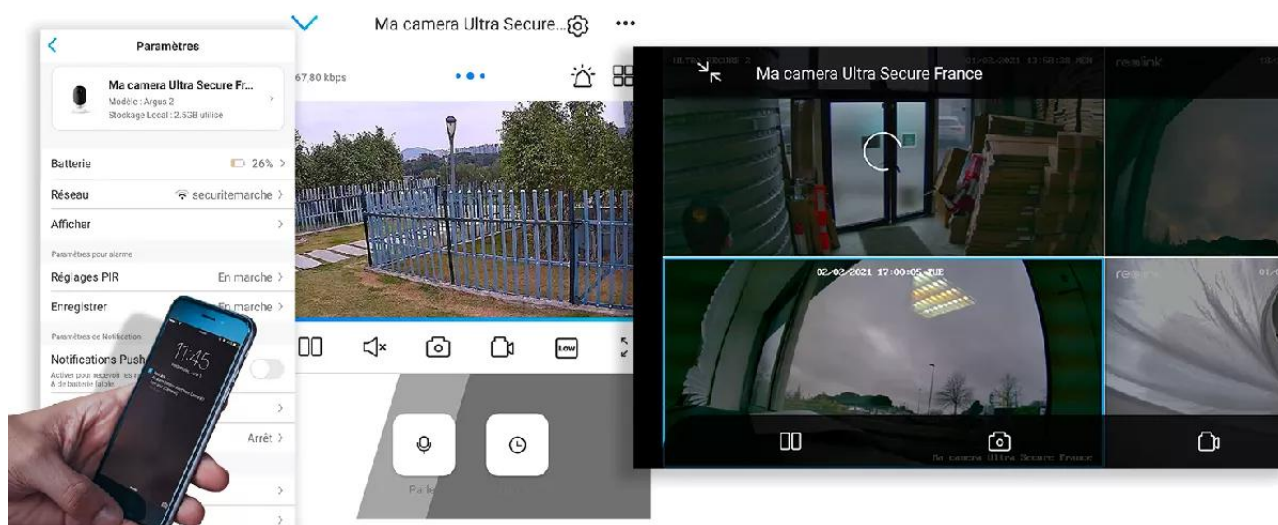

Consultez-les sur l'**application gratuite** ou via une **page internet** de l'écran connecté de votre choix (*smartphone, tablette, ordinateur*).

Une application simple, pratique et intuitive

Accédez en quelques pressions de doigts à l'**une des meilleures applications Smartphone disponibles**. Elle est **parfaitement adaptée à votre utilisation**, d'une ergonomie et d'une simplicité redoutable au quotidien.

Des **mise à jour régulières** vous assurent un **fonctionnement parfait, même à long terme** et apportent même des **nouvelles fonctionnalités intéressantes au fil du temps**. Comme notamment la possibilité de **masquer une zone de votre vidéo** pour respecter notamment le droit à l'image de certaines zones publiques dans votre champ de vision (*rue au second plan par exemple*).

Notez qu'il est **également possible d'accéder à vos caméras à distance sur PC ou MAC** également, via n'importe quel ordinateur (*très*

pratique pour certaines utilisations).

Dernières nouveautés

*Le **nombre de caméras synchronisées** sur l'application est illimité. C'est une prouesse dans le milieu de la vidéosurveillance que nous tenons à souligner.

***Plusieurs vues possibles** en mode "Live" : 1 caméra / **grille de 4 ou 9 caméras simultanément** / liste de **toutes les caméras** (passez aux suivantes en faisant défiler simplement vers le bas).