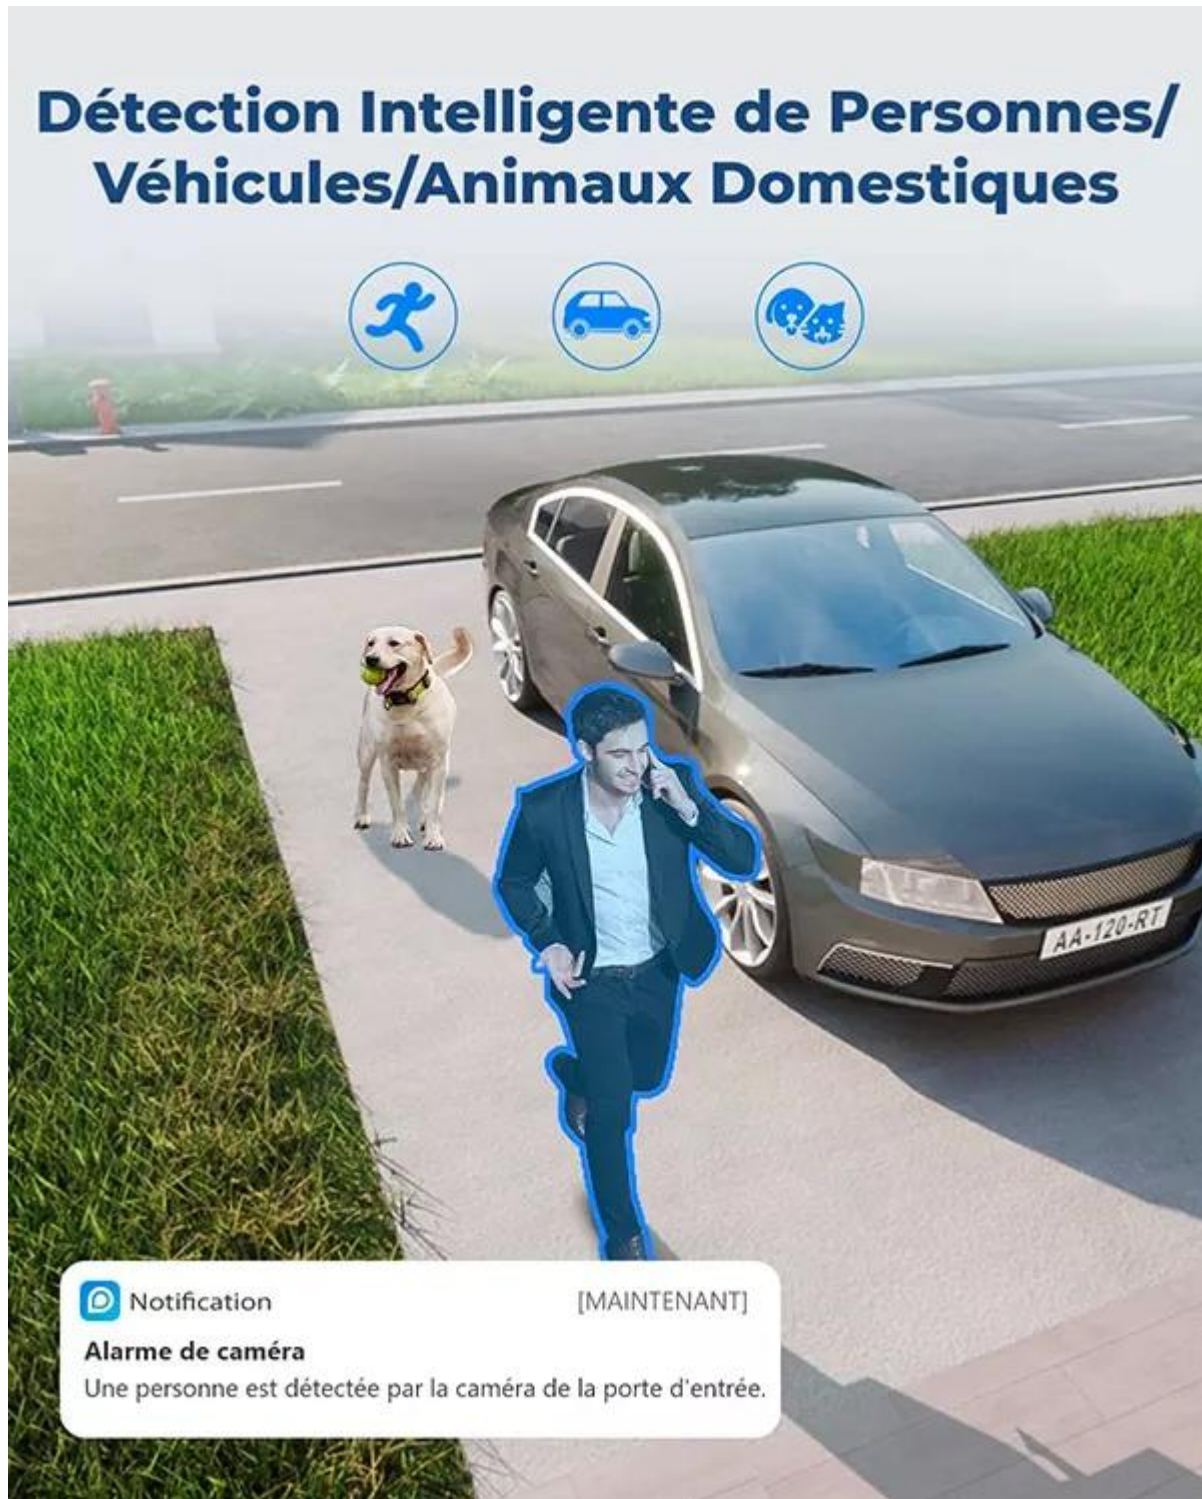

Alimentation sur transformateur fourni

Un **seul câble** d'alimentation à brancher pour faire fonctionner votre système. Branchez uniquement le contrôleur 4G sur le **secteur** à l'aide de son **transformateur** fourni (*longueur de câble 180 cm*) et c'est parti pour un système de vidéosurveillance ultra performant !

Deux pour le prix d'un !

La caméra embarque **deux objectifs** afin de filmer une image **ultra grand-angle** de **180°**. Associés à une très haute définition **WUHD 4K**, aucun détail ne peut vous échapper. Grâce à ses 14 LEDs (*dont 6 infrarouges*), surveillez votre propriété et enregistrez (*même lors des nuits les plus sombres*) de superbes **images et vidéos en couleur**. À l'aide de **l'intelligence artificielle**, la caméra est capable de **détecter** et de **déceler** quel type d'intrus vient de pénétrer dans son champ de vision : qu'il s'agisse d'une **personne**, d'un **véhicule** ou d'un **animal** (*vous recevrez ainsi une notification d'alerte plus précise*).

Détection intelligente => Alerte de la présence de personnes, véhicules et animaux

Ce type de caméra possède la technologie de **détection intelligente** dernier cri. Vous pourrez savoir directement si la caméra a détecté **un humain, un véhicule** ou **un animal** dans son champ de vision. C'est un **atout considérable**, vous permettant d'**identifier** des individus suspects qui rôdent chez vous, ou des **véhicules suspects** (*garés sur vos places privées par exemple*) et dans tous les cas **non désirables**.