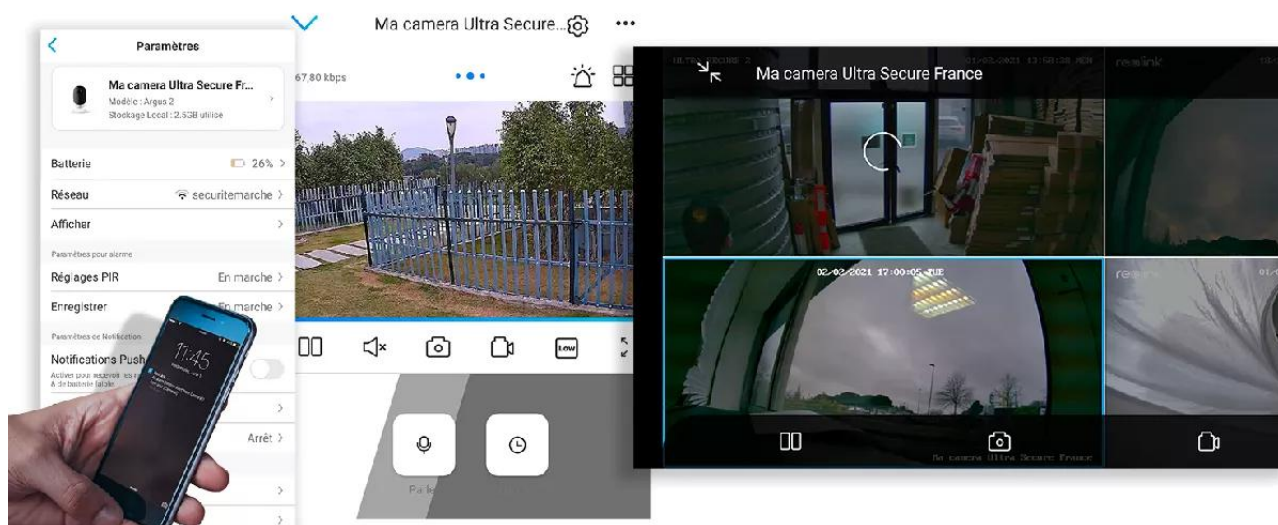

Consultez-les sur l'**application gratuite** ou via une **page internet** de l'écran connecté de votre choix (*smartphone, tablette, ordinateur*).

Une application simple, pratique et intuitive

Accédez en quelques pressions de doigts à l'**une des meilleures applications Smartphone disponibles**. Elle est **parfaitement adaptée à votre utilisation**, d'une ergonomie et d'une simplicité redoutable au quotidien.

Des **misés à jour régulières** vous assurent un **fonctionnement parfait, même à long terme** et apportent même des **nouvelles fonctionnalités intéressantes au fil du temps**. Comme notamment la possibilité de **masquer une zone de votre vidéo** pour respecter notamment le droit à l'image de certaines zones publiques dans votre champ de vision (*rue au second plan par exemple*).

Notez qu'il est **également possible d'accéder à vos caméras à distance sur PC ou MAC** également, via n'importe quel ordinateur (*très*

pratique pour certaines utilisations).

Dernières nouveautés

*Le **nombre de caméras synchronisées** sur l'application est illimité. C'est une prouesse dans le milieu de la vidéosurveillance que nous tenons à souligner.

***Plusieurs vues possibles** en mode "Live" : 1 caméra / **grille de 4 ou 9 caméras simultanément** / liste de **toutes les caméras** (passez aux suivantes en faisant défiler simplement vers le bas).