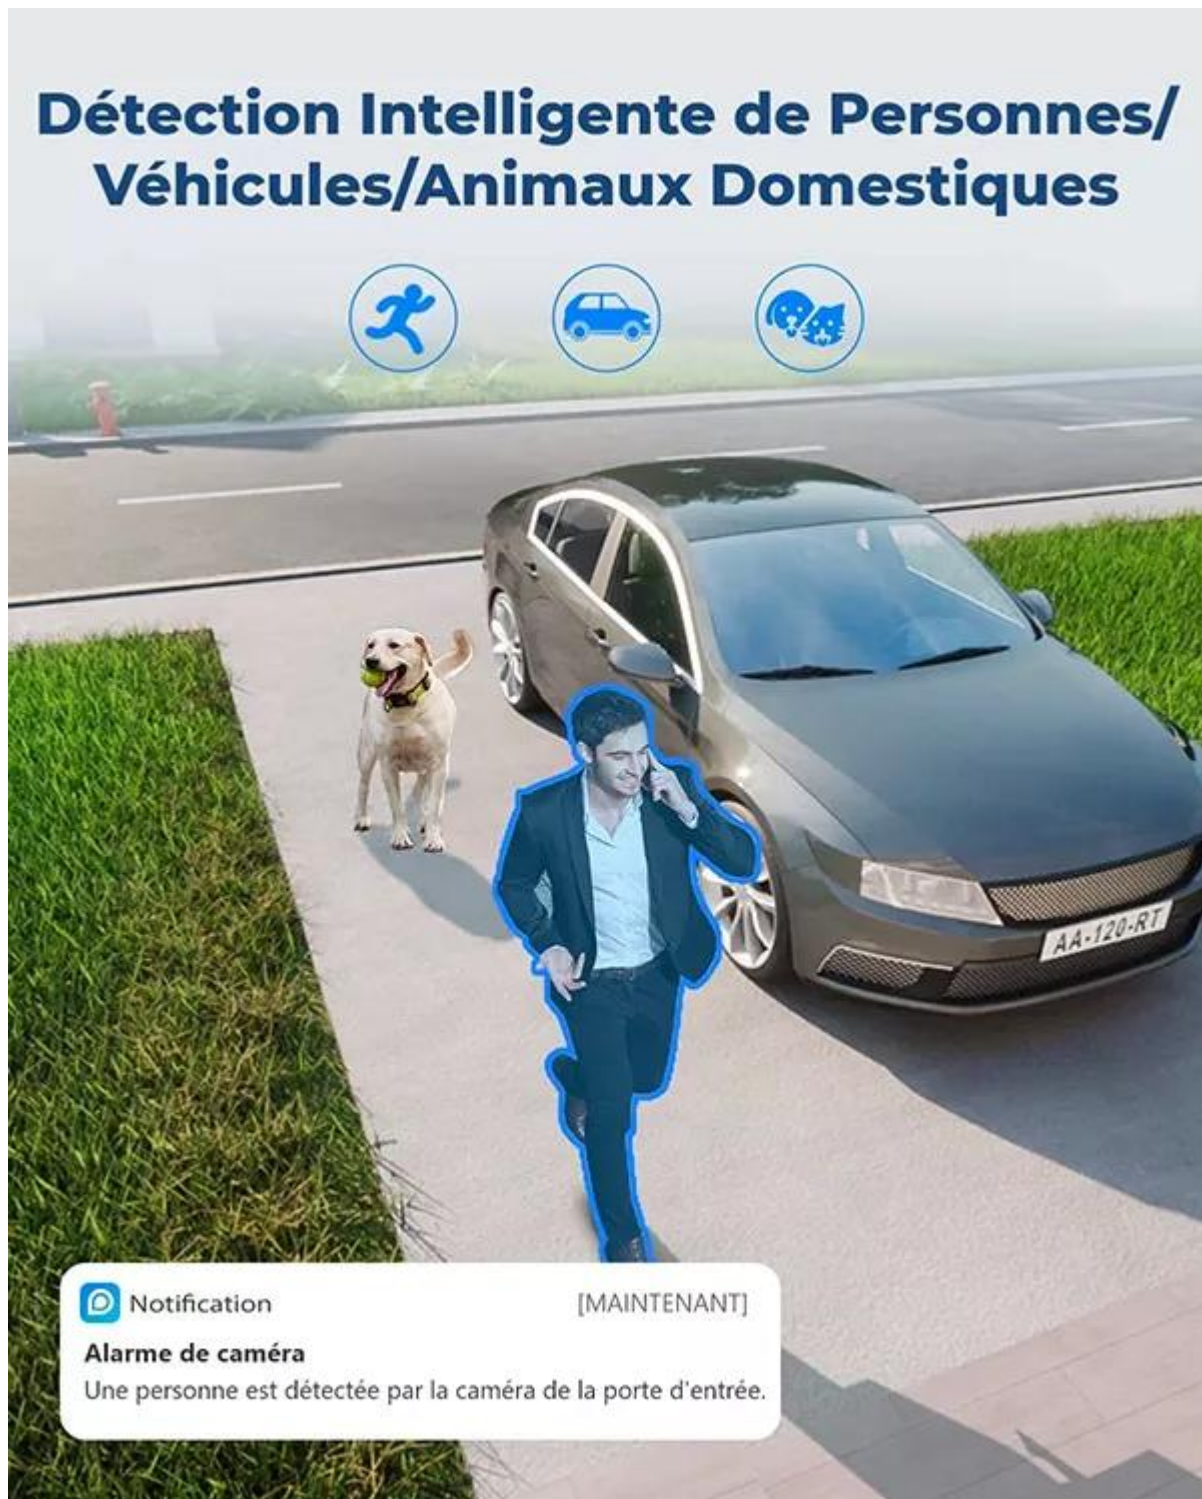

Alimentation sur transformateur fourni

Un **seul câble** d'alimentation à brancher pour faire fonctionner votre système. Branchez uniquement le contrôleur 4G sur le **secteur** à l'aide de son **transformateur** fourni (*longueur de câble 180 cm*) et c'est parti pour un système de vidéosurveillance ultra performant !

Deux pour le prix d'un !

La caméra embarque **deux objectifs** afin de filmer une image **ultra grand-angle** de **180°**. Associés à une très haute définition **WUHD 4K**, aucun détail ne peut vous échapper. Grâce à ses 14 LEDs (*dont 6 infrarouges*), surveillez votre propriété et enregistrez (*même lors des nuits les plus sombres*) de superbes **images et vidéos en couleur**. À l'aide de **l'intelligence artificielle**, la caméra est capable de **détecter** et de **déceler** quel type d'intrus vient de pénétrer dans son champ de vision : qu'il s'agisse d'une **personne**, d'un **véhicule** ou d'un **animal** (*vous recevrez ainsi une notification d'alerte plus précise*).

Détection intelligente => Alerte de la présence de personnes, véhicules et animaux

Ce type de caméra possède la technologie de **détection intelligente** dernier cri. Vous pourrez savoir directement si la caméra a détecté **un humain, un véhicule** ou **un animal** dans son champ de vision. C'est un **atout considérable**, vous permettant d'**identifier** des individus suspects qui rôdent chez vous, ou des **véhicules suspects** (*garés sur vos places privées par exemple*) et dans tous les cas **non désirables**.