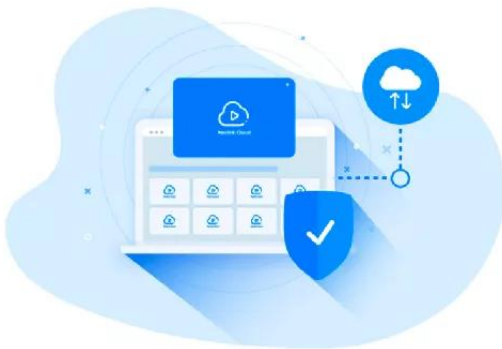

également **enregistrer des vidéos ou visualiser** directement ce qui se passe de nuit **en couleur** !

Cloud : 1 Go de stockage de données offert !

Grâce à cette solution de **stockage en ligne sécurisée**, les enregistrements vidéos de votre caméra restent accessibles **en cas de dégradation ou du vol** de votre appareil.

Consultez-les sur l'**application gratuite** ou via une **page internet** de l'écran connecté de votre choix (*smartphone, tablette, ordinateur*).

Une application simple, pratique et intuitive

Accédez en quelques pressions de doigts à l'**une des meilleures applications Smartphone disponibles**. Elle est **parfaitement adaptée à votre utilisation**, d'une ergonomie et d'une simplicité redoutable au quotidien.

Des **mise à jour régulières** vous assurent un **fonctionnement parfait, même à long terme** et apportent même des **nouvelles fonctionnalités intéressantes au fil du temps**. Comme notamment la possibilité de **masquer une zone de votre vidéo** pour respecter notamment le droit à l'image de certaines zones publiques dans votre champ de vision (*rue au second plan par exemple*).

Notez qu'il est **également possible d'accéder à vos caméras à distance sur PC ou MAC** également, via n'importe quel ordinateur (*très*