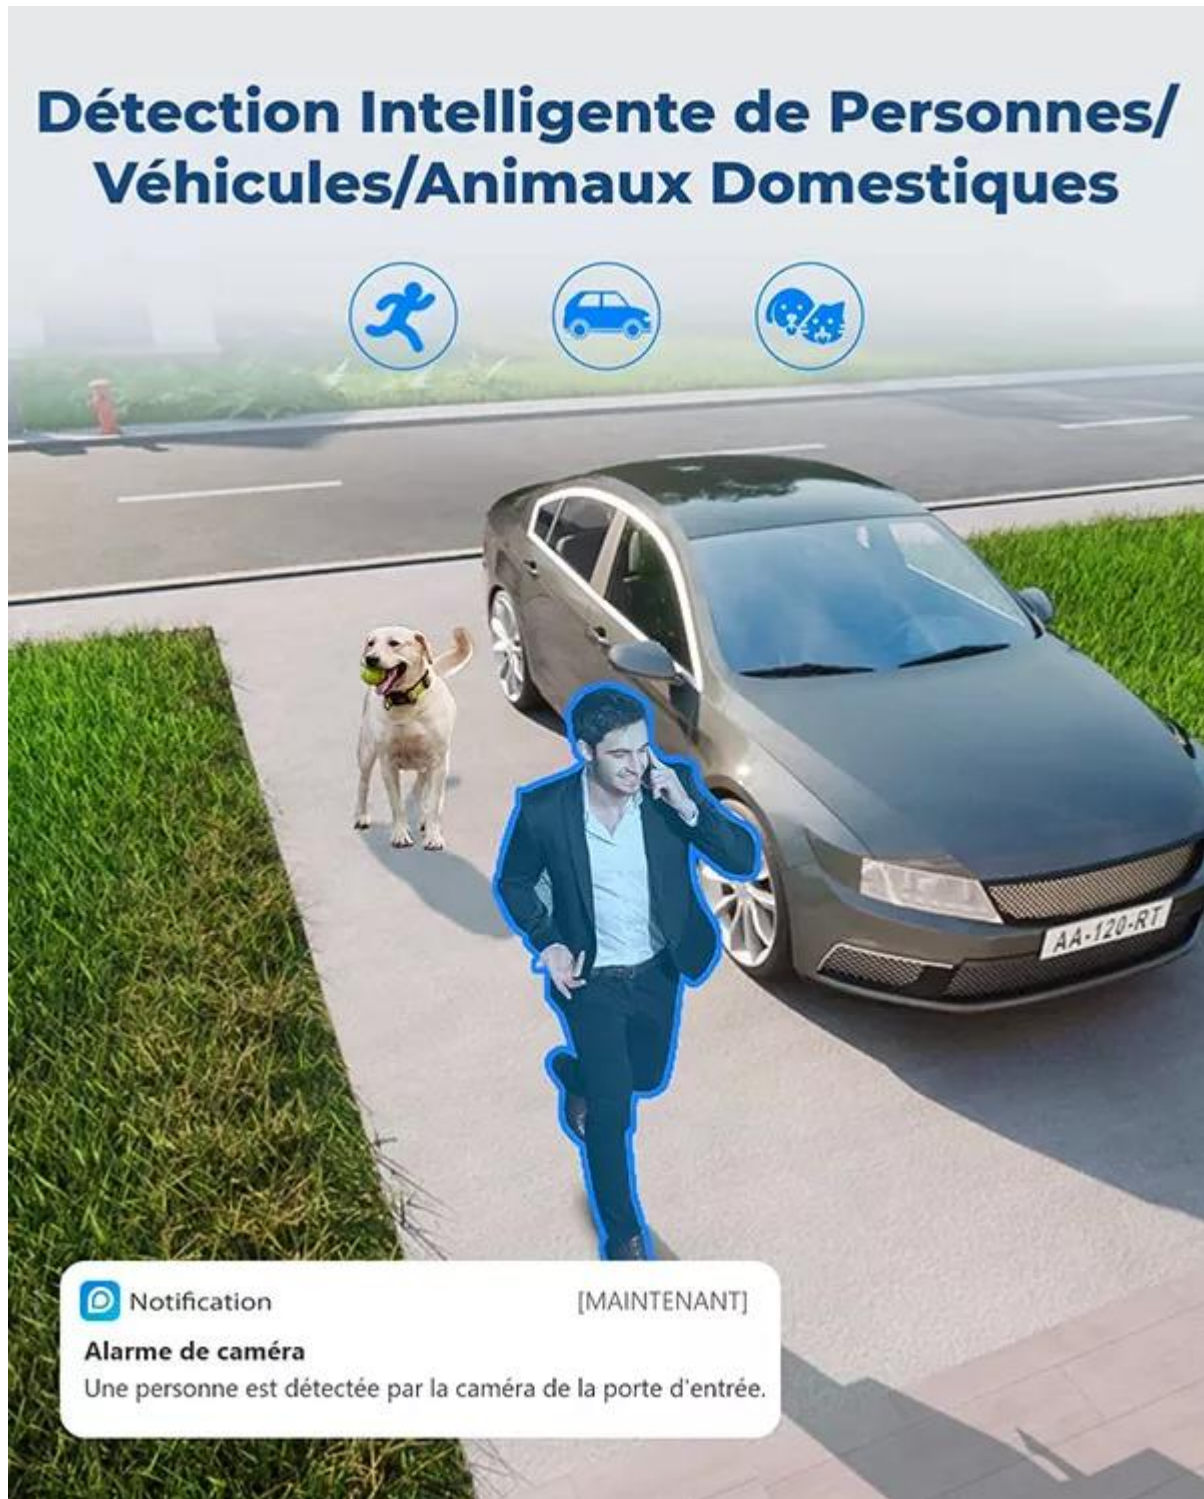

Détection intelligente => Alerte de la présence de personnes, véhicules et animaux

Ce type de caméra possède la technologie de **détection intelligente** dernier cri. Vous pourrez savoir directement si la caméra a détecté **un humain, un véhicule** ou **un animal** dans son champ de vision. C'est un **atout considérable**, vous permettant d'**identifier** des individus suspects qui rôdent chez vous, ou des **véhicules suspects** (*garés sur vos places privées par exemple*) et dans tous les cas **non désirables**.

Sélectionnez 'Détection de mouvement' et/ou 'Détection d'humain' et/ou 'Détection de véhicule' 'Détection d'animaux'. Vous recevrez **l'alerte la plus adaptée**, en fonction de ce que vous avez coché. Par exemple, si vous cochez toutes les détections, lors du passage d'un