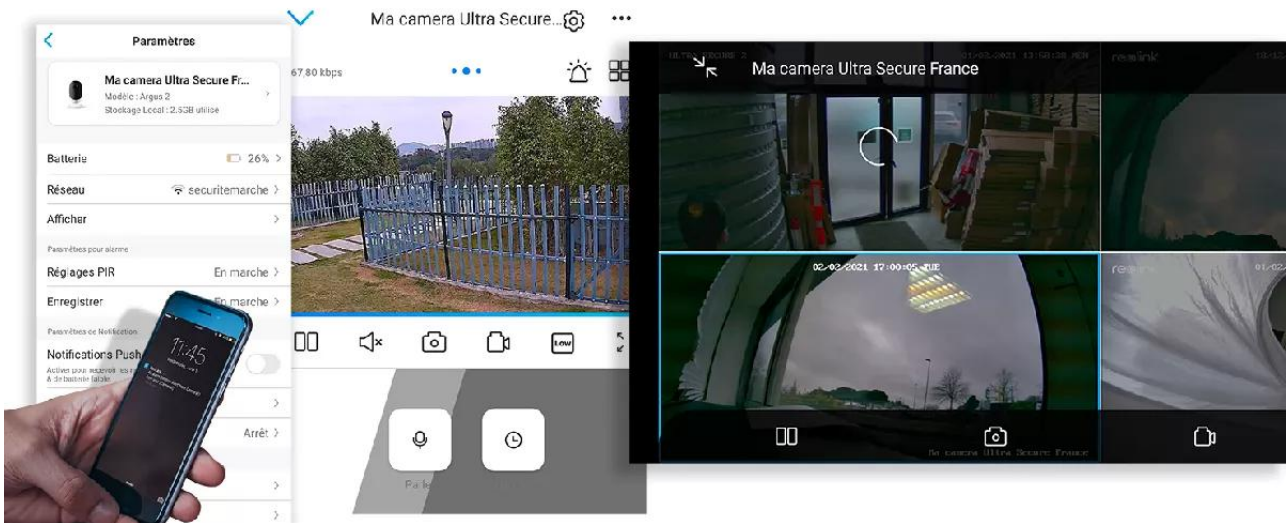

*Plusieurs vues possibles en mode "Live" : 1 caméra / **grille de 4 ou 9 caméras simultanément** / liste de **toutes les caméras** (passez aux suivantes en faisant défiler simplement vers le bas).

Carte SD fournie

Enregistrez vos vidéos automatiquement, sur la carte SD fournie dans ce pack, lors d'une détection de mouvement et visionnez-les à loisir. **Déployez sereinement votre système de vidéosurveillance grâce à ce pack complet.**

Conception sur-mesure

Ce produit est le fruit du travail de nos techniciens, basés dans notre **atelier nantais**. Nous **concevons & assemblons** des produits **uniques / sur-mesure** en France depuis plus de **15 ans**. Nous voulons vous **offrir des solutions qui répondent parfaitement à vos besoins**.

Composez simplement le système que vous désirez en ajoutant des éléments déclencheurs et des alertes à votre commande (*dans les accessoires disponibles*). Ou **contactez-nous** directement pour **construire ensemble la réponse à vos besoins**.

Système évolutif et sur mesure

Étoffe votre système de vidéosurveillance **UltraCAM** en ajoutant **une ou plusieurs** caméras parmi la liste des modèles **compatibles UltraCAM** ([F002-3430-01](#) / [F002-3261-01](#) / [F002-3271-01](#) / [F002-3310-01](#) / [F002-3320-01](#) / [F002-3370-01](#) / [F002-3380-01](#) / [F002-3410-01](#) / [F002-3440-01](#) / [F002-3460-01](#)). Le système est capable d'accueillir jusqu'à **8 caméras simultanément** (*1 branchée max.*) !

Composez le réseau de protection vidéo **ultime**, adapté à votre environnement et doté des fonctionnalités les plus intéressantes pour vous (*grand angle, zoom optique, rotation motorisée, vision nocturne longue portée, etc.*).