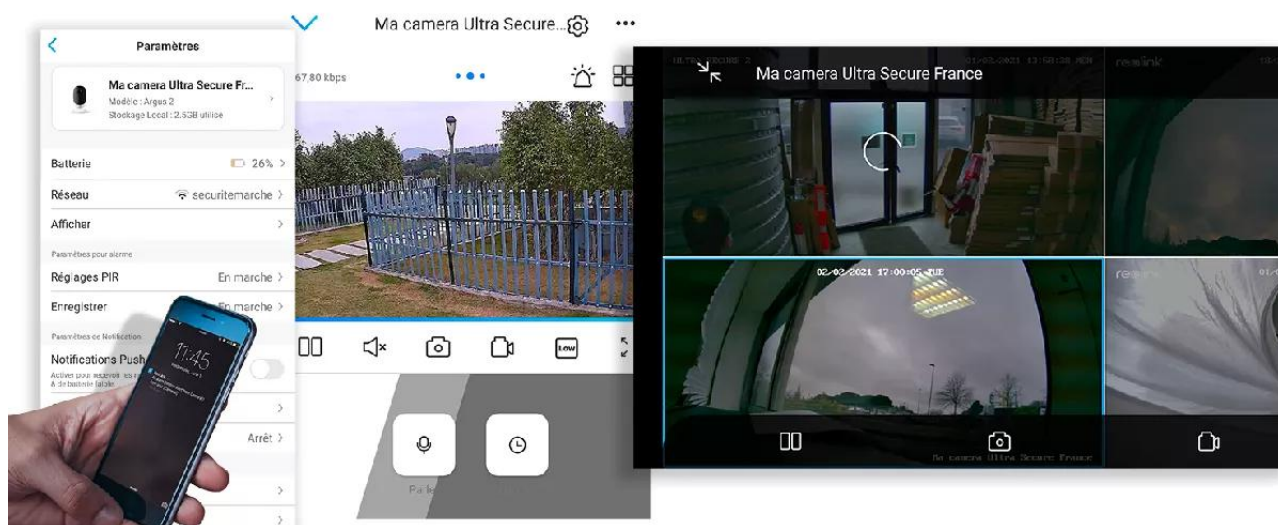

pratique pour certaines utilisations).

Dernières nouveautés

*Le **nombre de caméras synchronisées** sur l'application est illimité. C'est une prouesse dans le milieu de la vidéosurveillance que nous tenons à souligner.

***Plusieurs vues possibles** en mode "Live" : 1 caméra / **grille de 4 ou 9 caméras simultanément** / liste de **toutes les caméras** (passez aux suivantes en faisant défiler simplement vers le bas).

Carte SD fournie

Enregistrez vos vidéos automatiquement, sur la carte SD fournie dans ce pack, lors d'une détection de mouvement et visionnez-les à loisir. **Déployez sereinement votre système de vidéosurveillance grâce à ce pack complet.**

Conception sur-mesure

Ce produit est le fruit du travail de nos techniciens, basés dans notre **atelier nantais**. Nous **concevons & assemblons** des produits **uniques / sur-mesure** en France depuis plus de **15 ans**. Nous voulons vous **offrir des solutions qui répondent parfaitement à vos besoins**.

Composez simplement le système que vous désirez en ajoutant des éléments déclencheurs et des alertes à votre commande (*dans les accessoires disponibles*). Ou **contactez-nous** directement pour **construire ensemble la réponse à vos besoins**.

Système évolutif et sur mesure

Étoffe votre système de vidéosurveillance **UltraCAM** en ajoutant **une ou plusieurs** caméras