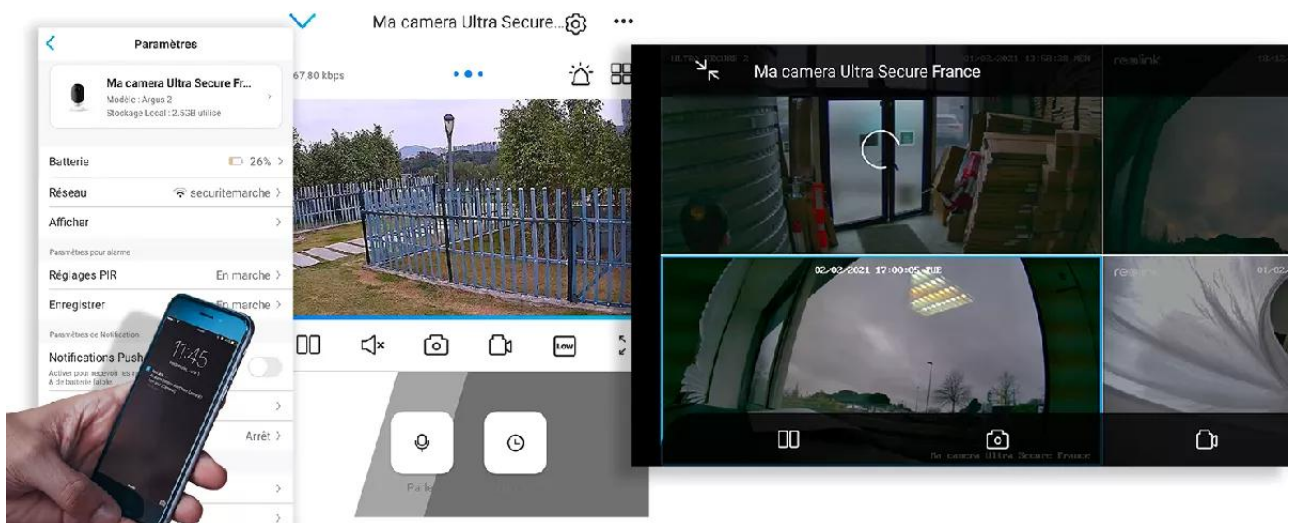

au second plan par exemple).

Notez qu'il est **également possible d'accéder à vos caméras à distance sur PC ou MAC** également, via n'importe quel ordinateur (*très pratique pour certaines utilisations*).

Dernières nouveautés

*Le **nombre de caméras synchronisées** sur l'application est illimité. C'est une prouesse dans le milieu de la vidéosurveillance que nous tenons à souligner.

***Plusieurs vues possibles** en mode "Live" : 1 caméra / **grille de 4 ou 9 caméras simultanément** / liste de **toutes les caméras** (*passer aux suivantes en faisant défiler simplement vers le bas*).

Carte SD fournie

Enregistrez vos vidéos automatiquement, sur la carte SD fournie dans ce pack, lors d'une détection de mouvement et visionnez-les à loisir. **Déployez sereinement votre système de vidéosurveillance grâce à ce pack complet.**

Caméra résistante aux intempéries

Offrez-vous le meilleur angle de vue sur ce qui se passe chez vous. Cette caméra peut être installée en intérieur comme en extérieur. Elle possède un **excellent indice de protection IP66**.