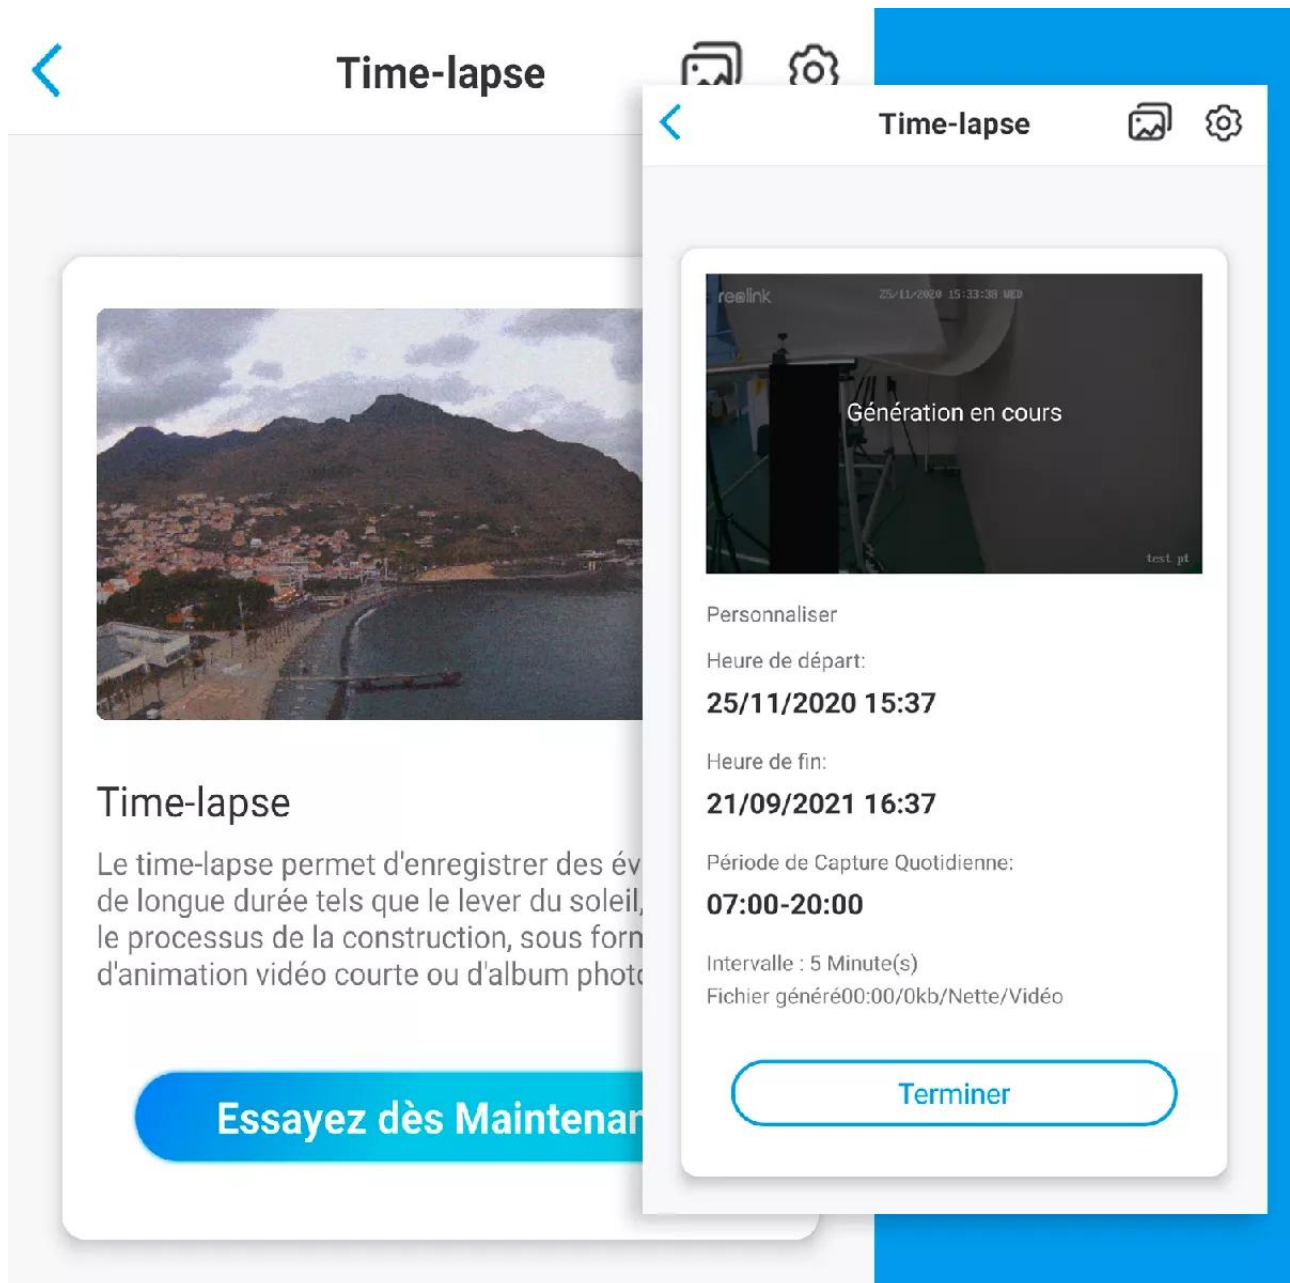

Ce mode Time-lapse est aussi un moyen d'avoir une image régulièrement sauvegardée sur votre carte-SD. Comme un enregistrement continu mais espacé.

Décidez à tout moment de terminer votre projet (*même avant la date de fin enregistrée au départ*) et **exportez vos images ou votre vidéo complète** (suivant votre sélection initiale) sur votre téléphone pour l'utiliser comme bon vous semble.

Une application simple, pratique et intuitive

Accédez en quelques pressions de doigts à **l'une des meilleures applications Smartphone disponibles**. Elle est **parfaitement adaptée à votre utilisation**, d'une ergonomie et d'une simplicité redoutable au quotidien.

Des **mises à jour régulières** vous assurent un **fonctionnement parfait, même à long terme** et apportent même des **nouvelles fonctionnalités intéressantes au fil du temps**. Comme notamment la possibilité de **masquer une zone de votre vidéo** pour respecter notamment le droit à l'image de certaines zones publiques dans votre champ de vision (*rue*