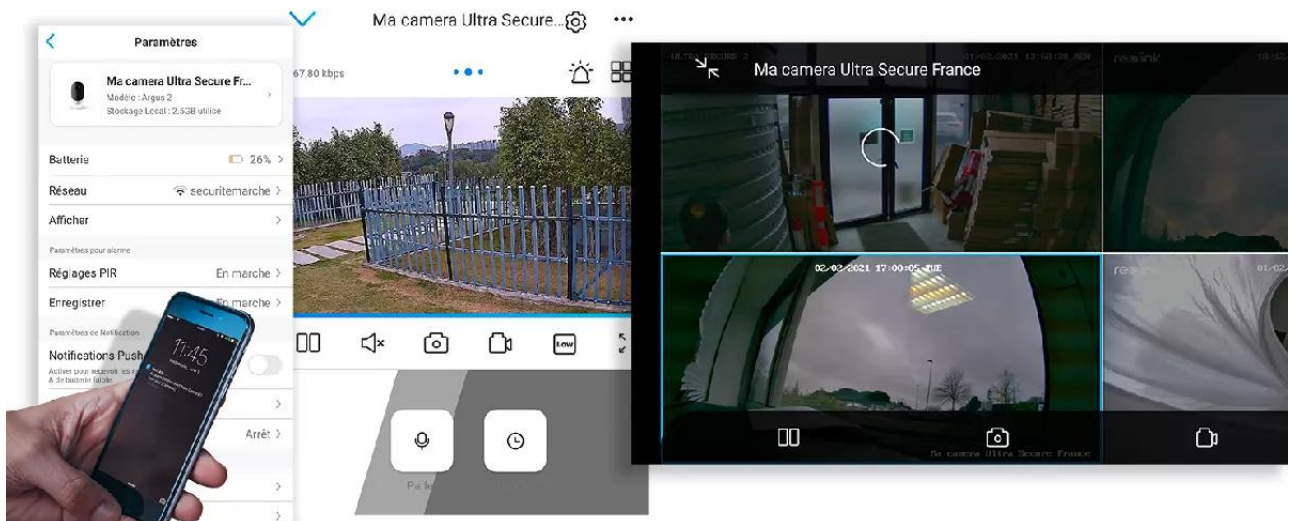

au second plan par exemple).

Notez qu'il est **également possible d'accéder à vos caméras à distance sur PC ou MAC** également, via n'importe quel ordinateur (*très pratique pour certaines utilisations*).

Dernières nouveautés

*Le **nombre de caméras synchronisées** sur l'application est illimité. C'est une prouesse dans le milieu de la vidéosurveillance que nous tenons à souligner.

***Plusieurs vues possibles** en mode "Live" : 1 caméra / **grille de 4 ou 9 caméras simultanément** / liste de **toutes les caméras** (*passer aux suivantes en faisant défiler simplement vers le bas*).

Carte SD fournie

Enregistrez vos vidéos automatiquement, sur la carte SD fournie dans ce pack, lors d'une détection de mouvement et visionnez-les à loisir. **Déployez sereinement votre système de vidéosurveillance grâce à ce pack complet.**

Caméra résistante aux intempéries

Offrez-vous le meilleur angle de vue sur ce qui se passe chez vous. Cette caméra peut être installée en intérieur comme en extérieur. Elle possède un **excellent indice de protection IP66**.