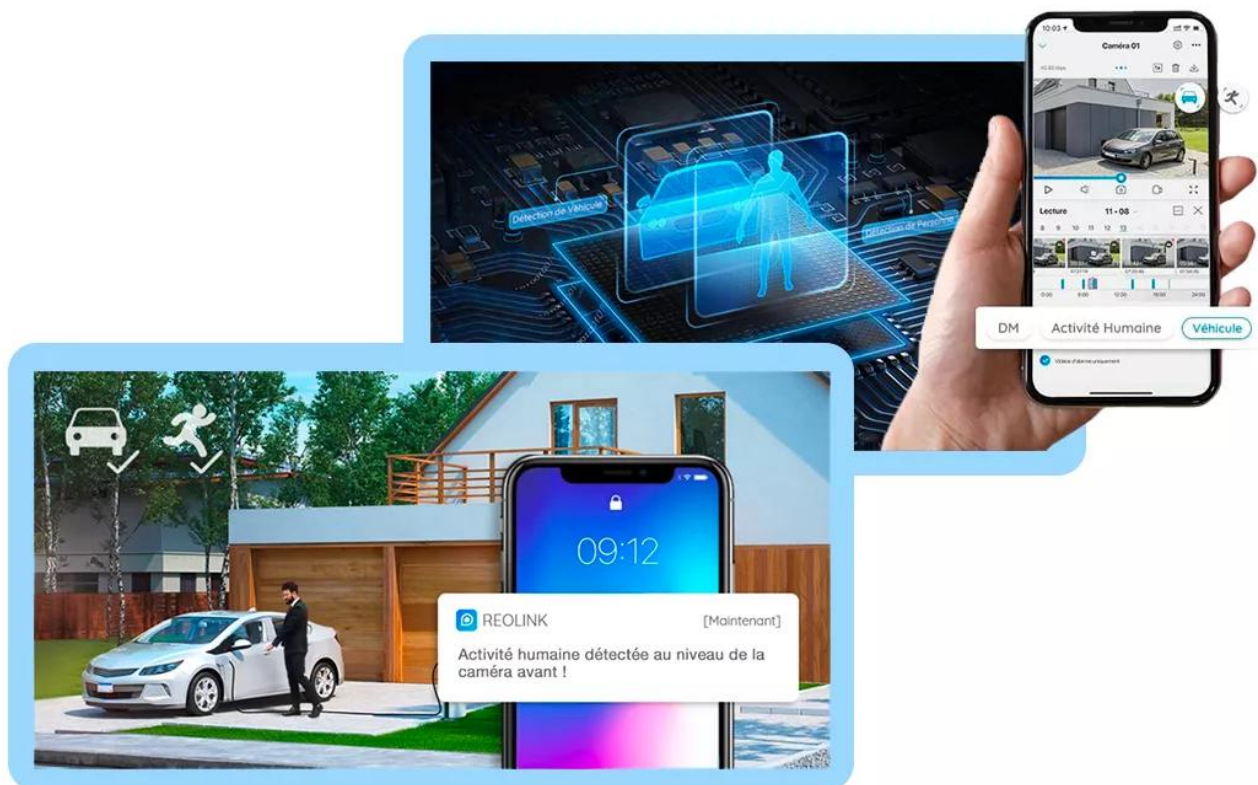

Deux pour le prix d'un !

La caméra embarque **deux objectifs** afin de filmer une image **ultra grand-angle** de **180°**. Associés à une très haute définition **2K+**, aucun détail ne peut vous échapper. Grâce à ses 14 LEDs (*dont 6 infrarouges*), surveillez votre propriété et enregistrez (*même lors des nuits les plus sombres*) de superbes **images et vidéos en couleur**. À l'aide de **l'intelligence artificielle**, la caméra est capable de **détecter** et de **déceler** quel type d'intrus vient de pénétrer dans son champ de vision : qu'il s'agisse d'une **personne**, d'un **véhicule** ou d'un **animal** (*vous recevrez ainsi une notification d'alerte plus précise*).

Des images précises et détaillées

Non contente d'enregistrer des images en **ultra grand angle** (180°) cette caméra se permet également de fournir des images époustouflantes de **détails 2K+** (6 mégapixels). Ne ratez aucune miette de ce que vous surveillez et **identifiez** en un coup d'œil l'élément (*individu, véhicule ou animal*) **détecté**.

Détection intelligente => Alerte de la présence de personnes ou de véhicules

Ce type de caméra possède un **filtre de dernière technologie**. Vous **pourrez savoir directement si la caméra a détecté un humain ou un véhicule** dans son champ de vision. C'est un **atout considérable**, vous permettant d'**authentifier des individus suspects qui rôdent chez vous**, ou des **véhicules suspects** (*garés sur vos places privées par exemple*) et dans tous les cas **non désirables**.