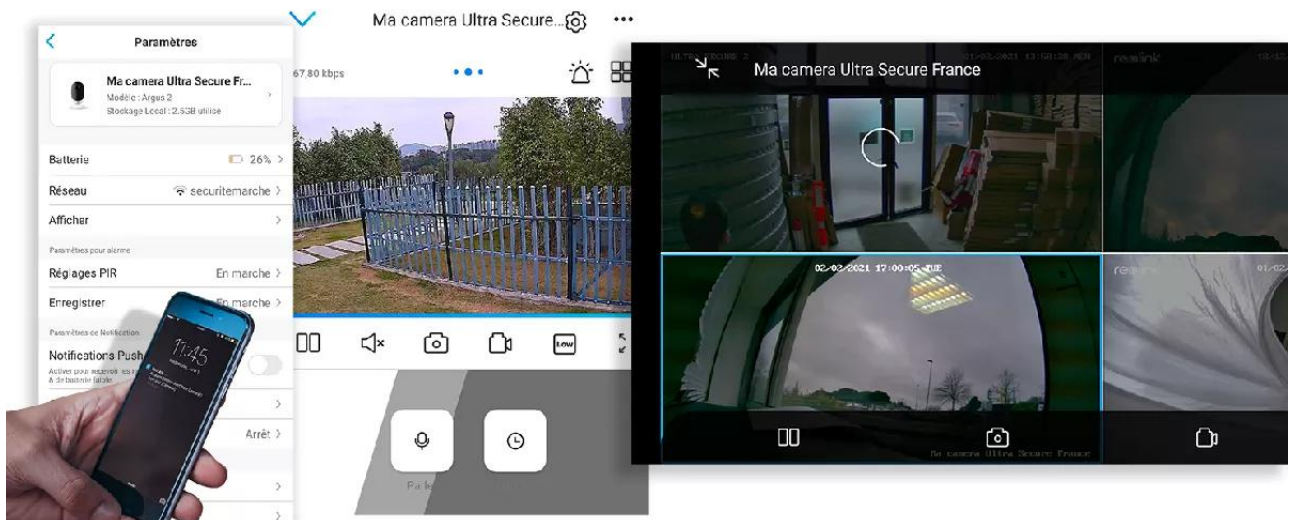

Consultez-les sur l'**application gratuite** ou via une **page internet** de l'écran connecté de votre choix (smartphone, tablette, ordinateur).

Une application simple, pratique et intuitive

Accédez en quelques pressions de doigts à l'**une des meilleures applications**

Smartphone disponibles. Elle est **parfaitement adaptée à votre utilisation**, d'une ergonomie et d'une simplicité redoutable au quotidien.

Des **mise à jour régulières** vous assurent un **fonctionnement parfait, même à long terme** et apportent même des **nouvelles fonctionnalités intéressantes au fil du temps**. Comme notamment la possibilité de **masquer une zone de votre vidéo** pour respecter notamment le droit à l'image de certaines zones publiques dans votre champ de vision (*rue au second plan par exemple*).

Notez qu'il est **également possible d'accéder à vos caméras à distance sur PC ou MAC** également, via n'importe quel ordinateur (*très pratique pour certaines utilisations*).

Dernières nouveautés

*Le **nombre de caméras synchronisées** sur l'application est illimité. C'est une prouesse dans le milieu de la vidéosurveillance que nous tenons à souligner.

***Plusieurs vues possibles** en mode "Live" : 1 caméra / **grille de 4 ou 9 caméras simultanément** / liste de **toutes les caméras** (*passer aux suivantes en faisant défiler simplement vers le bas*).