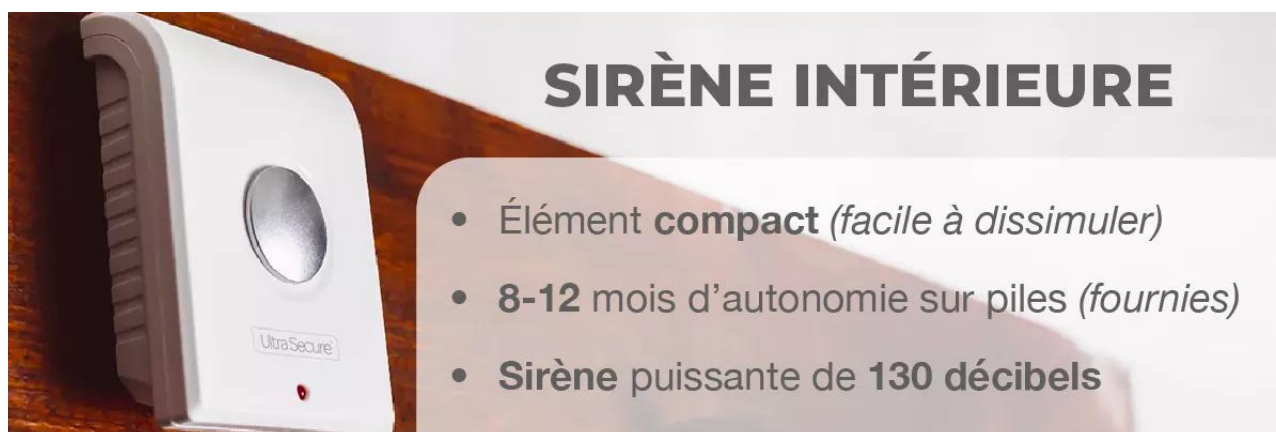

- Utilisez un **support isolant** entre le détecteur et la surface métallique.
- **Éloignez** le détecteur des charnières métalliques.
- **Testez** le fonctionnement avant fixation définitive.

Ces précautions assurent une **performance optimale** de votre système de sécurité. Pour toute assistance, contactez notre service clientèle.

Une sirène intérieure compacte très pratique

La sirène intérieure BT est unique et conçue pour se déclencher **5 secondes plus tard**, créant davantage de **trouble pour l'intrus**. Elle émettra un **son puissant de 130 dB** pendant **60 secondes**. Suite à cela, elle reste armée (*prête à être activée à nouveau*).

Elle est **compacte**, complètement **autonome sur piles fournies** et vous permet une installation rapide et simple. C'est un **allié incontournable** du système de surveillance de votre véhicule.