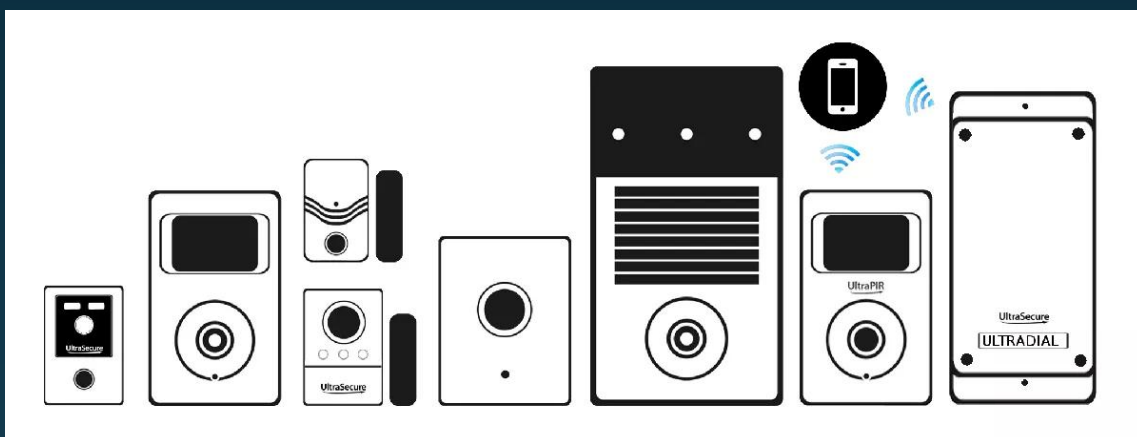

(*champ libre*). Armez ou désarmez-le simplement à distance en temps utile (*La LED témoin située en façade vous informe que le signal a bien été envoyé*). Il est possible de jumeler un maximum de **9 télécommandes** ([F007-0660-00](#)) par système BT au besoin.

Son **design et sa qualité de fabrication** ont été travaillés pour vous assurer une **utilisation optimale pour le long terme**. Les boutons sont larges et agréables à utiliser, cette télécommande BT est un formidable outil pour **contrôler à distance votre système**.

FONCTION PANIQUE

En exclusivité avec l'[UltraDIAL 4G](#), activez la **nouvelle fonction panique de votre télécommande** en maintenant les **deux boutons supérieurs marqués SOS**. L'**alerte silencieuse par appel et/ou SMS** sera automatiquement envoyée vers les numéros enregistrés. Les sirènes du système ne se déclenchent pas pour une alerte en toute discrétion.

Une gamme ultra-simple et innovante

Ajoutez les **éléments de votre choix** à ce kit suivant vos **besoins** et votre **environnement** pour vous assurer une **alerte sûre**, toute la gamme BT est compatible. Choisissez de **nouveaux produits complémentaires** ou **augmentez la quantité de ceux déjà présents** dans votre kit comme par exemple => [F007-0660-00](#) / [F007-1460-00](#) / [F007-0230-00](#) / [F007-0180-00](#) / [F007-0221-00](#) / [F007-0260-00](#) / [F007-0200-00](#) / [F007-4000-50](#) / [F004-4740-50](#) / [F007-1460-54](#) / [F007-0650-53](#) / [F007-0680-51](#)

Et **concevez** le système qui **répond** parfaitement à **vos besoins**, sans compromis (*quelques exemples* : [F007-1000-60](#) / [F007-4500-51](#) / [F007-1200-56](#)) !