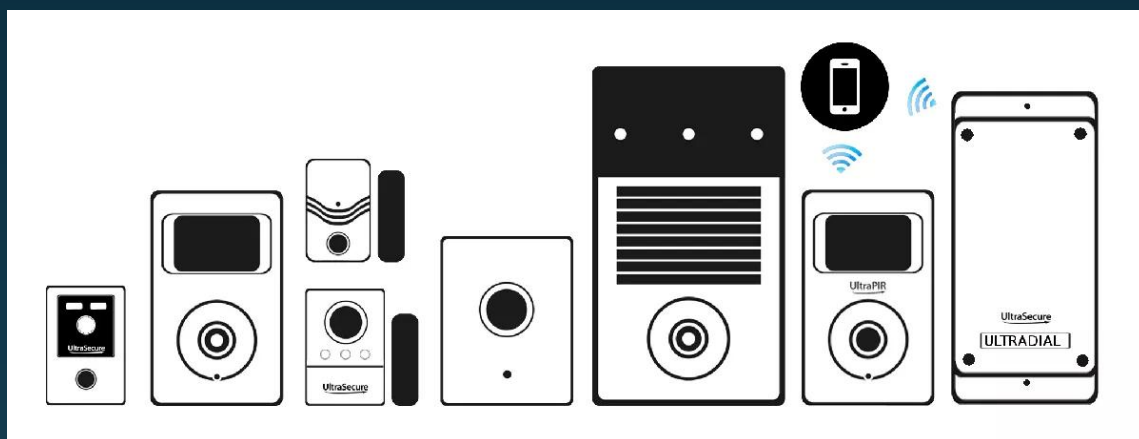

maximum de **9 télécommandes** ([F007-0660-00](#)) par système BT au besoin.

Son **design et sa qualité de fabrication** ont été travaillés pour vous assurer une **utilisation optimale pour le long terme**. Les boutons sont larges et agréables à utiliser, cette télécommande BT est un formidable outil pour **contrôler à distance votre système**.

FONCTION PANIQUE

En exclusivité avec l'[UltraDIAL 4G](#), activez la **nouvelle fonction panique de votre télécommande** en maintenant les **deux boutons supérieurs marqués SOS**. L'**alerte silencieuse par appel et/ou SMS** sera automatiquement envoyée vers les numéros enregistrés. Les sirènes du système ne se déclenchent pas pour une alerte en toute discrétion.

Une gamme ultra-simple et innovante

Ajoutez les **éléments de votre choix** à ce kit suivant vos **besoins** et votre **environnement** pour vous assurer une **alerte sûre**, toute la gamme BT est compatible. Choisissez de **nouveaux produits complémentaires** ou **augmentez la quantité de ceux déjà présents** dans votre kit comme par exemple => [F007-0660-00](#) / [F007-1460-00](#) / [F007-0230-00](#) / [F007-0180-00](#) / [F007-0221-00](#) / [F007-0260-00](#) / [F007-0200-00](#) / [F007-4000-50](#) / [F004-4740-50](#) / [F007-1460-54](#) / [F007-0650-53](#) / [F007-0680-51](#)

Et **concevez** le système qui **répond** parfaitement à **vos besoins**, sans compromis (*quelques exemples* : [F007-1000-60](#) / [F007-4500-51](#) / [F007-1200-56](#)) !