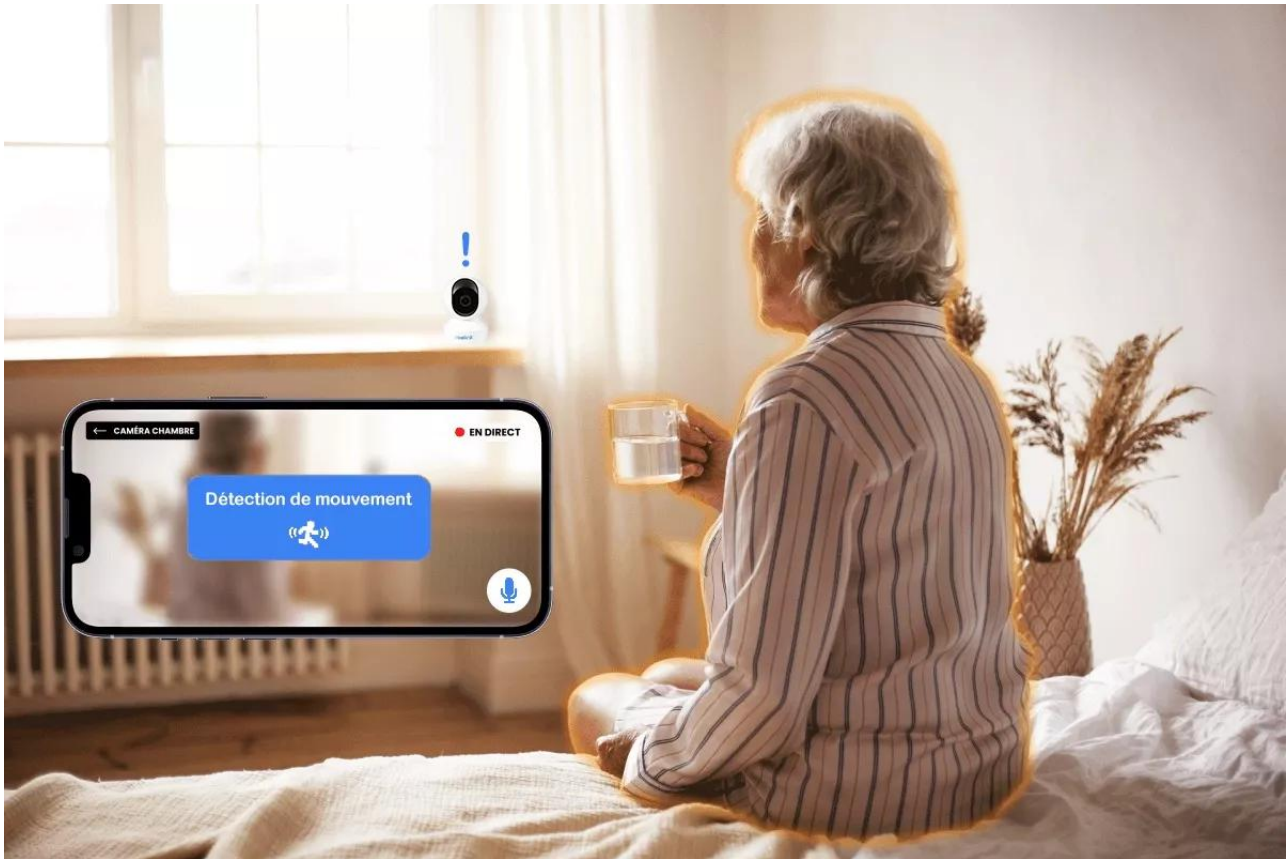

## caméra de surveillance pour personnes âgées

**Facile à installer**, la caméra est alimentée **sur secteur** (DC5V). Aucun risque qu'elle s'éteigne par manque de batterie, nul besoin de changer les piles fréquemment, pour une **utilisation simplifiée**.

Dotée d'un large angle de vision (355° Horizontal / 50° Vertical). Vous pouvez accroître sa zone de surveillance, en **orientant à distance** son champ de vision, et ce, depuis n'importe quel écran connecté (*votre téléphone mobile, tablette, ordinateur*).

Équipée d'un **micro** et d'un **haut-parleur**, la caméra vous permet également de discuter en direct, avec la personne. Lorsqu'une **personne âgée**, à mobilité réduite ou dépendante, vit seule, équiper son environnement d'une caméra de surveillance permet de **rassurer** son entourage.

### **Rotatif / motorisée => Simplicité / Sécurité**

Gros point fort, cette **caméra est rotative à distance via smartphone ou ordinateur**. Elle offre, **pour votre plus grand confort**, une **surveillance sur un angle large de vision (355° Horizontal / 50° Vertical)**. Vous pourrez l'**orienter à distance simplement**, peu importe où vous vous situez sur votre téléphone mobile et vous offrir un champ de vision impressionnant.