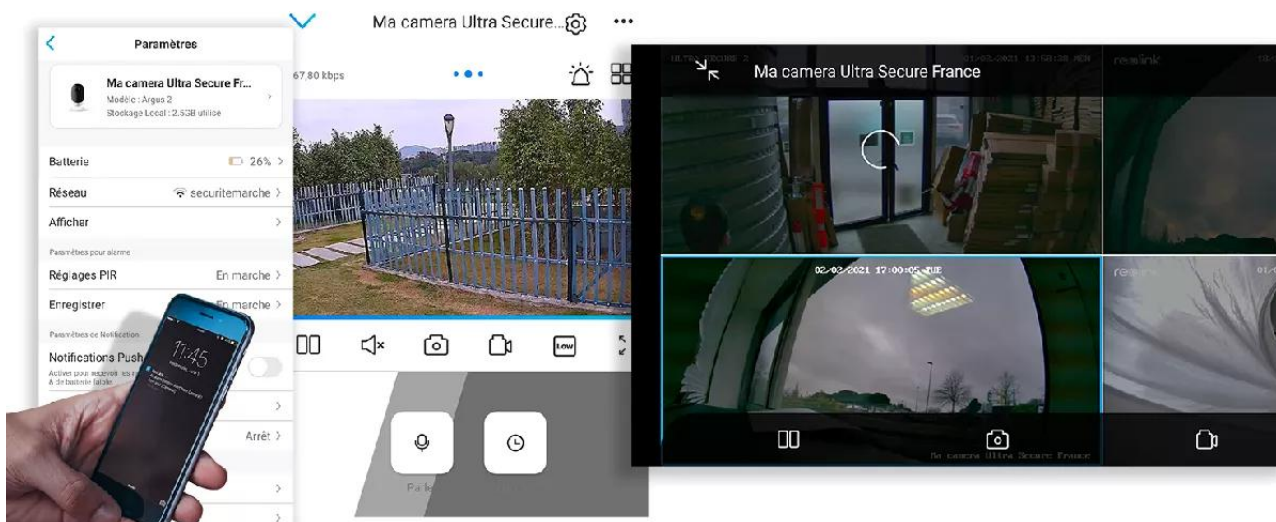

Une application simple, pratique et intuitive

Accédez en quelques pressions de doigts à **l'une des meilleures applications Smartphone disponibles**. Elle est **parfaitement adaptée à votre utilisation**, d'une ergonomie et d'une simplicité redoutable au quotidien.

Des **mise à jour régulières** vous assurent un **fonctionnement parfait, même à long terme** et apportent même des **nouvelles fonctionnalités intéressantes au fil du temps**. Comme notamment la possibilité de **masquer une zone de votre vidéo** pour respecter notamment le droit à l'image de certaines zones publiques dans votre champ de vision (*rue au second plan par exemple*).

Notez qu'il est **également possible d'accéder à vos caméras à distance sur PC ou MAC** également, via n'importe quel ordinateur (*très pratique pour certaines utilisations*).

Dernières nouveautés

*Le **nombre de caméras synchronisées** sur l'application est illimité. C'est une prouesse dans le milieu de la vidéosurveillance que nous tenons à souligner.

***Plusieurs vues possibles** en mode "Live" : 1 caméra / **grille de 4 ou 9 caméras simultanément** / liste de **toutes les caméras** (*passer aux suivantes en faisant défiler simplement vers le bas*).

Enregistrement continu possible

Ce type de caméra est **capable d'enregistrer en continu**. Elle doit, pour cela, être **connectée à un NVR**. N'hésitez pas à [consulter nos enregistreurs haute performance, ainsi que nos kits d'exemple avec caméras](#). **Notre NVR est idéal pour gérer de manière**