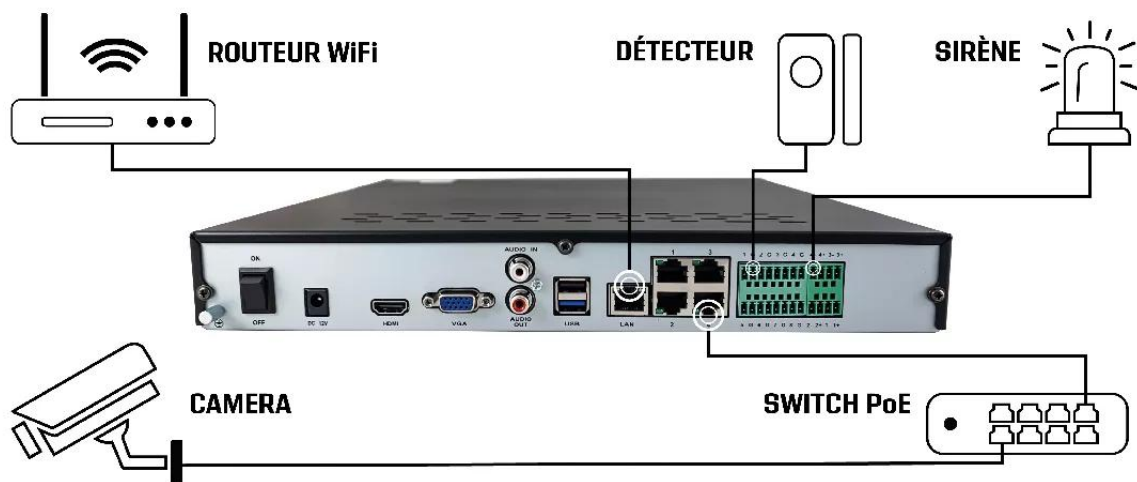

Sur smartphone / sur ordinateur ou simplement sur écran

Encore une fois, vous avez le choix :

- **Utilisez l'application simple et ergonomique directement sur votre téléphone mobile ou votre tablette.**
- **Vous avez envie de déployer un ou plusieurs écrans de contrôle, utilisez l'application sur ordinateur ou branchez simplement un écran à votre NVR.**

Pour le contrôle et l'accès à distance, utilisez l'application Reolink gratuite sur un appareil mobile, sur un ordinateur ou via les navigateurs web.

CE KIT COMPREND

- **Enregistreur NVR / 36 canaux / WiFi & PoE / Jusqu'à 4K / 3 emplacements de stockage (48 To de stockage) (Reolink)**

*** Chaque quantité comprend :

- [1x Enregistreur NVR 36 canaux Reolink]
- [1x Adaptateur Secteur NVR]
- [1x Câble HDMI]
- [1x Souris USB]
- [1x Câble Réseau 1m]
- [1x Guide de démarrage rapide]
- [1x Paquet de Vis]

***