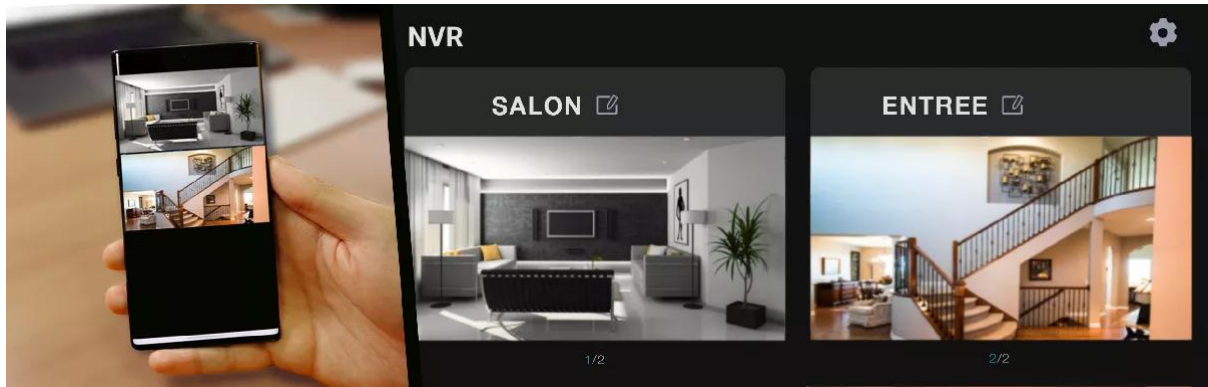

2. Vous pouvez également **diffuser vos caméras en continu sur un écran de contrôle** relié au NVR ! **Pensez à ajouter des caméras pour couvrir toute votre habitation** : voir image ci-dessous :