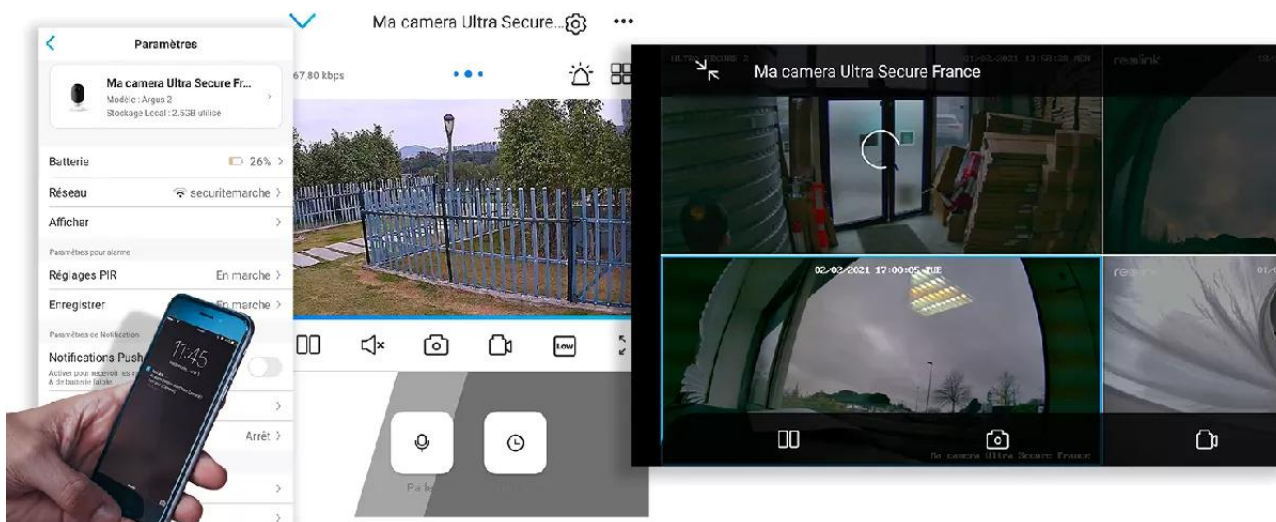

Une application simple, pratique et intuitive

Accédez en quelques pressions de doigts à **l'une des meilleures applications Smartphone disponibles**. Elle est **parfaitement adaptée à votre utilisation**, d'une ergonomie et d'une simplicité redoutable au quotidien.

Des **mise à jour régulières** vous assurent un **fonctionnement parfait, même à long terme** et apportent même des **nouvelles fonctionnalités intéressantes au fil du temps**. Comme notamment la possibilité de **masquer une zone de votre vidéo** pour respecter notamment le droit à l'image de certaines zones publiques dans votre champ de vision (*rue au second plan par exemple*).

Notez qu'il est **également possible d'accéder à vos caméras à distance sur PC ou MAC** également, via n'importe quel ordinateur (*très pratique pour certaines utilisations*).

Dernières nouveautés

*Le **nombre de caméras synchronisées** sur l'application est illimité. C'est une prouesse dans le milieu de la vidéosurveillance que nous tenons à souligner.

***Plusieurs vues possibles** en mode "Live" : 1 caméra / **grille de 4 ou 9 caméras simultanément** / liste de **toutes les caméras** (*passer aux suivantes en faisant défiler simplement vers le bas*).

Vision nocturne 12 mètres

Prouesse technologique, grâce à ses **nombreuses LEDs infrarouges** (*si activées automatiquement ou manuellement*) de dernière génération, cette caméra vous permet, d'observer jusqu'à **12 mètres, même dans le noir total**.