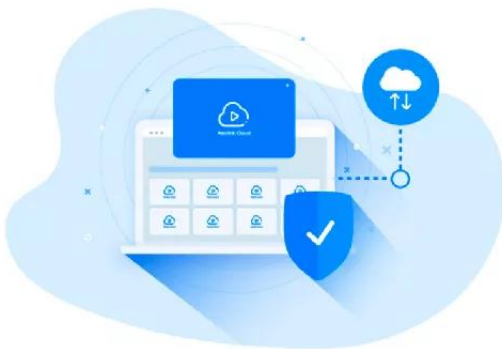

lorsqu'un humain est détecté la nuit (*pour limiter les alertes sur votre téléphone*). Cette fonction est unique sur le marché !

Zoom optique impressionnant

Zoomez et dé-zoomez simplement sur les zones qui vous intéressent sans même altérer la qualité. Cette caméra avec **objectif à focale variable est un allié incontournable de votre système de surveillance**.

Vision nocturne 12 mètres

Prouesse technologique, grâce à ses **nombreuses LEDs infrarouges** (*si activées automatiquement ou manuellement*) de dernière génération, cette caméra vous permet, d'observer jusqu'à **12 mètres, même dans le noir total**.

Cloud : 1 Go de stockage de données offert !

Grâce à cette solution de **stockage en ligne sécurisée**, les enregistrements vidéos de votre caméra restent accessibles **en cas de dégradation ou du vol** de votre appareil.

Consultez-les sur l'**application gratuite** ou via une **page internet** de l'écran connecté de votre choix (*smartphone, tablette, ordinateur*).

Une mise en route ultra-simplifiée

Il est, tout simplement, **impossible de faire plus simple en matière de mise en route**. Cette caméra nouvelle technologie permet une configuration extrêmement