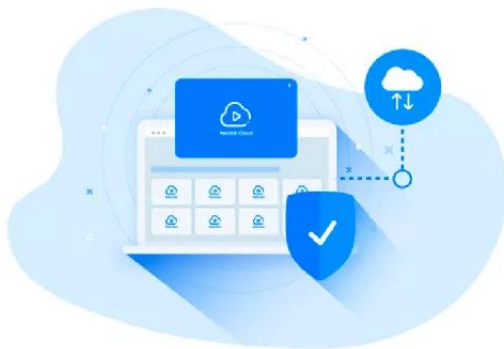

lorsqu'un humain est détecté la nuit (*pour limiter les alertes sur votre téléphone*). Cette fonction est unique sur le marché !

Zoom optique impressionnant

Zoomez et dé-zoomez simplement sur les zones qui vous intéressent sans même altérer la qualité. Cette caméra avec **objectif à focale variable est un allié incontournable de votre système de surveillance**.

Vision nocturne 12 mètres

Prouesse technologique, grâce à ses **nombreuses LEDs infrarouges** (*si activées automatiquement ou manuellement*) de dernière génération, cette caméra vous permet, d'observer jusqu'à **12 mètres, même dans le noir total**.

Cloud : 1 Go de stockage de données offert !

Grâce à cette solution de **stockage en ligne sécurisée**, les enregistrements vidéos de votre caméra restent accessibles **en cas de dégradation ou du vol** de votre appareil.

Consultez-les sur l'**application gratuite** ou via une **page internet** de l'écran connecté de votre choix (*smartphone, tablette, ordinateur*).

Une mise en route ultra-simplifiée

Il est, tout simplement, **impossible de faire plus simple en matière de mise en route**. Cette caméra nouvelle technologie permet une configuration extrêmement