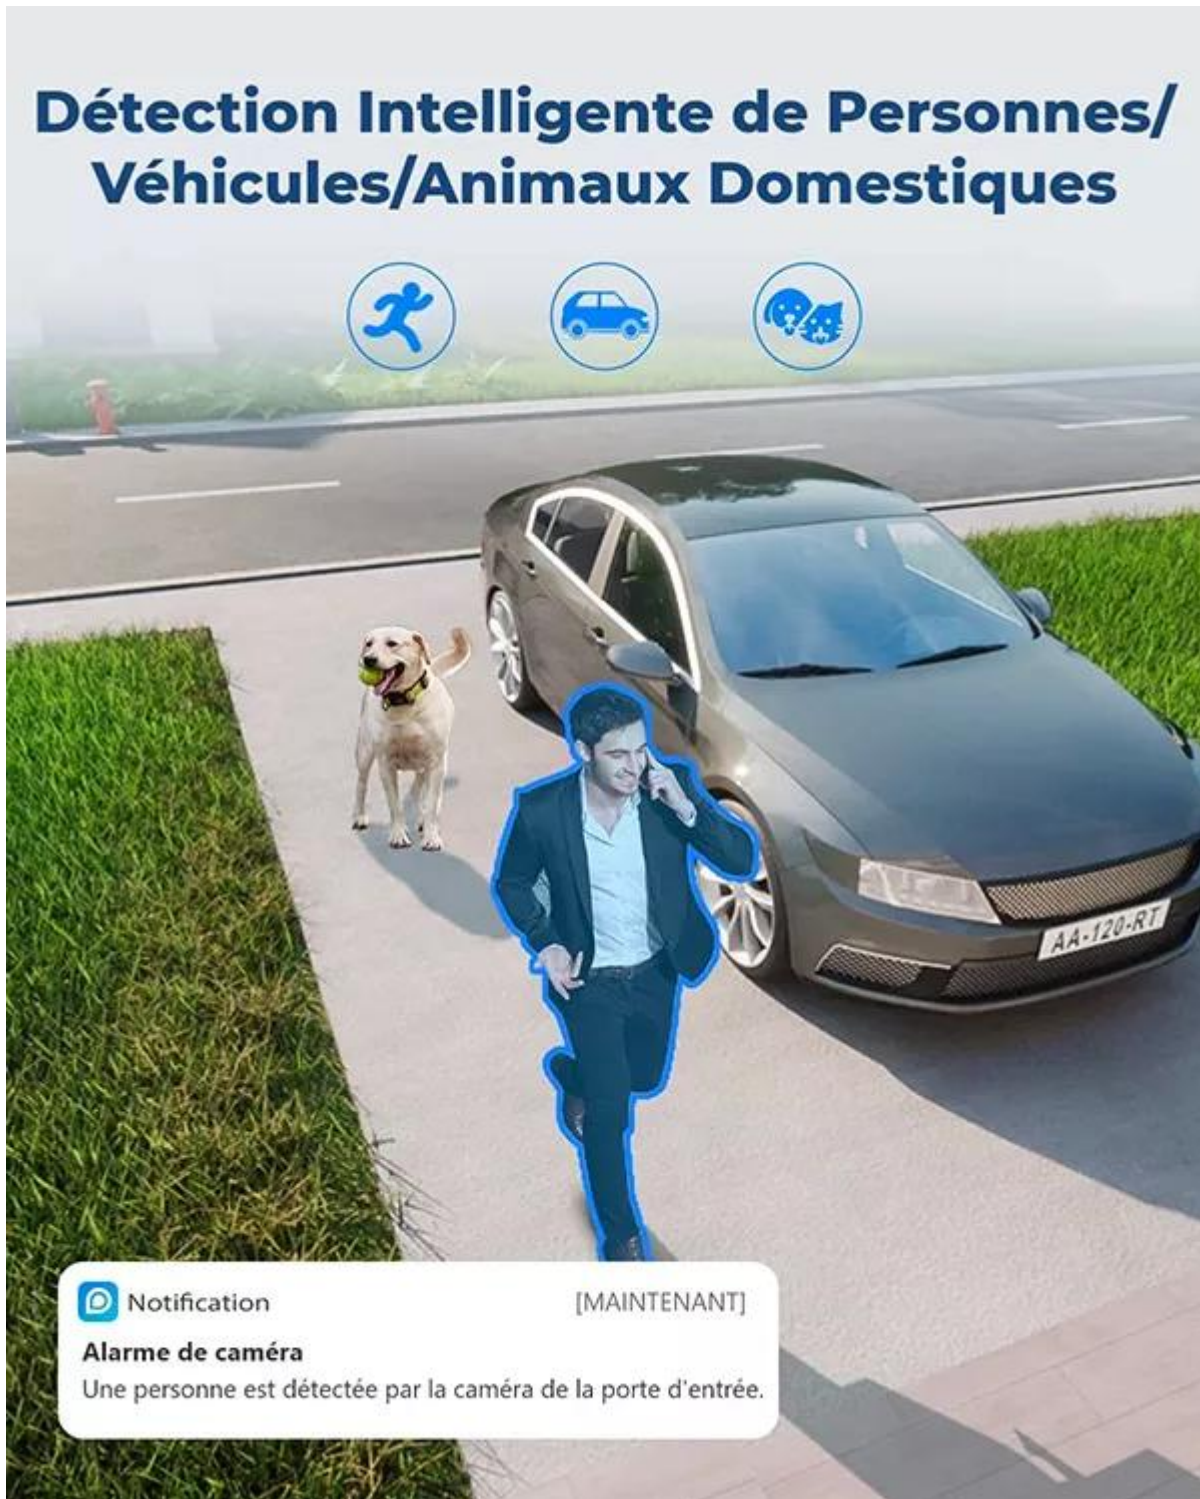

individus suspects qui rôdent chez vous, ou des **véhicules suspects** (garés sur vos places privées par exemple) et dans tous les cas **non désirables**.

Sélectionnez 'Détection de mouvement' et/ou 'Détection d'humain' et/ou 'Détection de véhicule' 'Détection d'animaux'. Vous recevrez **l'alerte la plus adaptée**, en fonction de ce que vous avez coché. Par exemple, si vous cochez toutes les détections, lors du passage d'un chien dans le champ de vision de la caméra, vous recevrez une alerte de **détection d'animal**, alors qu'un humain va vous donner l'alerte de **détection d'humain**.

Notez que les **enregistrements** et les **notifications** sont **indépendants**, avec leur **propre planning d'activation**. Vous pouvez déclencher par exemple des enregistrements de vidéos automatiques sur toutes les détections, mais ne recevoir des notifications uniquement