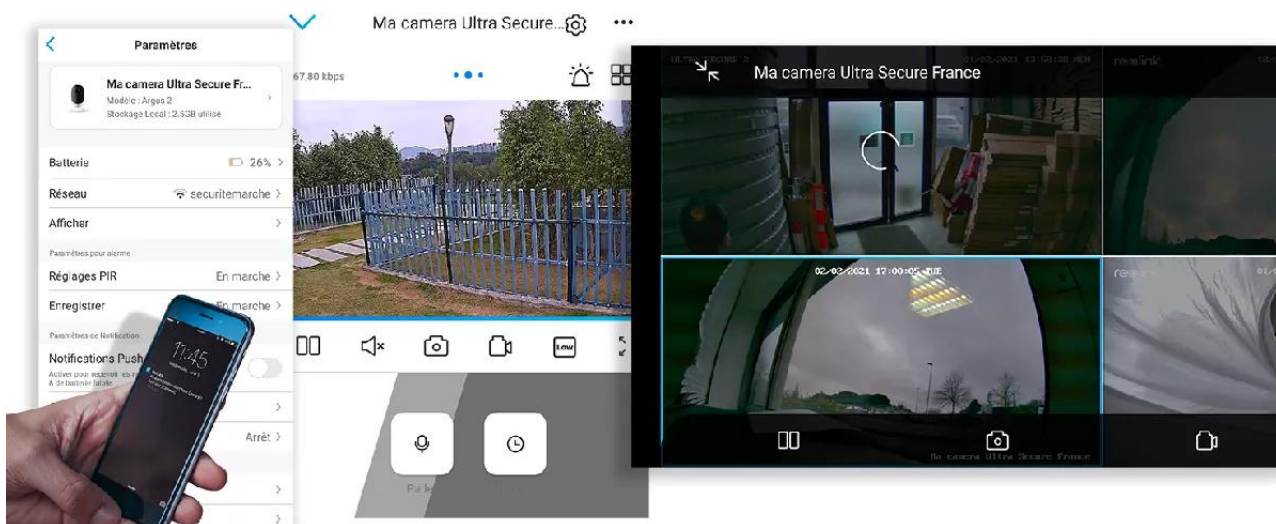

ergonomie et d'une simplicité redoutable au quotidien.

Des **mise à jour régulières** vous assurent un **fonctionnement parfait, même à long terme** et apportent même des **nouvelles fonctionnalités intéressantes au fil du temps**. Comme notamment la possibilité de **masquer une zone de votre vidéo** pour respecter notamment le droit à l'image de certaines zones publiques dans votre champ de vision (*rue au second plan par exemple*).

Notez qu'il est **également possible d'accéder à vos caméras à distance sur PC ou MAC** également, via n'importe quel ordinateur (*très pratique pour certaines utilisations*).

Dernières nouveautés

*Le **nombre de caméras synchronisées** sur l'application est illimité. C'est une prouesse dans le milieu de la vidéosurveillance que nous tenons à souligner.

***Plusieurs vues possibles** en mode "Live" : 1 caméra / **grille de 4 ou 9 caméras simultanément** / liste de **toutes les caméras** (*passer aux suivantes en faisant défiler simplement vers le bas*).

Enregistrement continu possible

Ce type de caméra est **capable d'enregistrer en continu**. Elle doit, pour cela, être **connectée à un NVR**. N'hésitez pas à [consulter nos enregistreurs haute performance, ainsi que nos kits d'exemple avec caméras](#). **Notre NVR est idéal pour gérer de manière optimale vos caméras** et mettre en place une vidéosurveillance de **grande qualité, pour le long terme**.