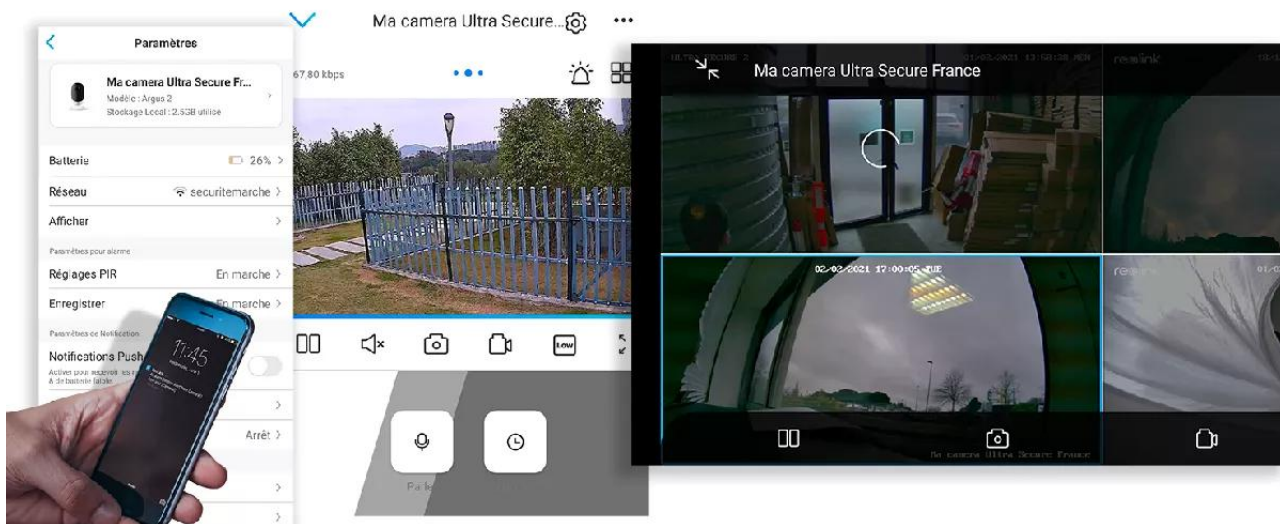

Une application simple, pratique et intuitive

Accédez en quelques pressions de doigts à **l'une des meilleures applications Smartphone disponibles**. Elle est **parfaitement adaptée à votre utilisation**, d'une

ergonomie et d'une simplicité redoutable au quotidien.

Des **mise à jour régulières** vous assurent un **fonctionnement parfait, même à long terme** et apportent même des **nouvelles fonctionnalités intéressantes au fil du temps**. Comme notamment la possibilité de **masquer une zone de votre vidéo** pour respecter notamment le droit à l'image de certaines zones publiques dans votre champ de vision (*rue au second plan par exemple*).

Notez qu'il est **également possible d'accéder à vos caméras à distance sur PC ou MAC** également, via n'importe quel ordinateur (*très pratique pour certaines utilisations*).

Dernières nouveautés

*Le **nombre de caméras synchronisées** sur l'application est illimité. C'est une prouesse dans le milieu de la vidéosurveillance que nous tenons à souligner.

***Plusieurs vues possibles** en mode "Live" : 1 caméra / **grille de 4 ou 9 caméras simultanément** / liste de **toutes les caméras** (*passer aux suivantes en faisant défiler simplement vers le bas*).