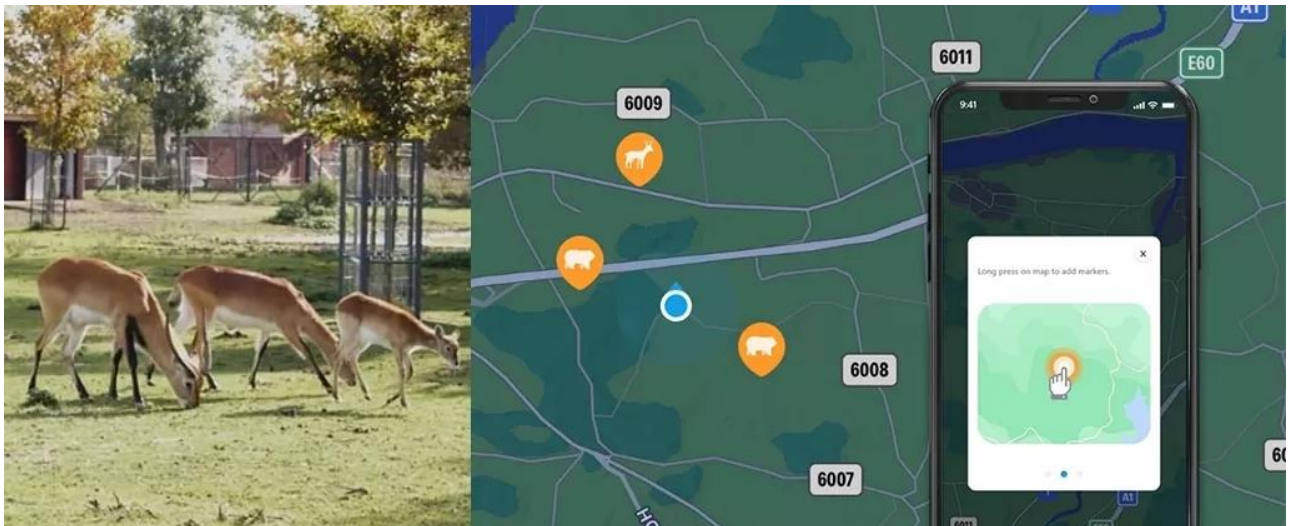

appareil pour :

- Recevoir des **notifications de détection** d'animaux, d'individus, véhicules
- **Visualiser en direct** ce que surveille la caméra
- **Programmer des enregistrements** et les visionner
- **Géolocaliser le passage d'animaux** dans le champ de détection
- **Affiner les réglages globaux** de votre dispositif de surveillance avec une aisance déconcertante

Une mise en route ultra-simplifiée

Il est, tout simplement, **impossible de faire plus simple en matière de mise en route.** Cette caméra 4G nouvelle technologie permet une configuration extrêmement simplifiée, accessible à tous. Vous avez simplement besoin de la caméra (avec sa carte-SIM non fournie) et d'un smartphone :

1. **Téléchargez l'application dédiée** sur Apple Store, Play Store ou Windows.
2. Sur cette application, **scannez le QR code** présent sur la caméra pour la synchroniser automatiquement.
3. Créez votre mot de passe.
4. **C'est déjà terminé... La caméra est prête à fonctionner.**

Installez la caméra où vous souhaitez. Il n'y a pas de portée à respecter puisqu'elle possède son propre réseau internet 3G et 4G.

- **Connectez-vous à votre caméra à distance** pour visualiser en tout temps ce qui se passe chez vous.
- L'application vous envoie une **notification dès qu'une vidéo automatique** est enregistrée par la caméra (lors d'une détection de mouvement).

Cloud : 1 Go de stockage de données offert !

Grâce à cette solution de **stockage en ligne sécurisée**, les