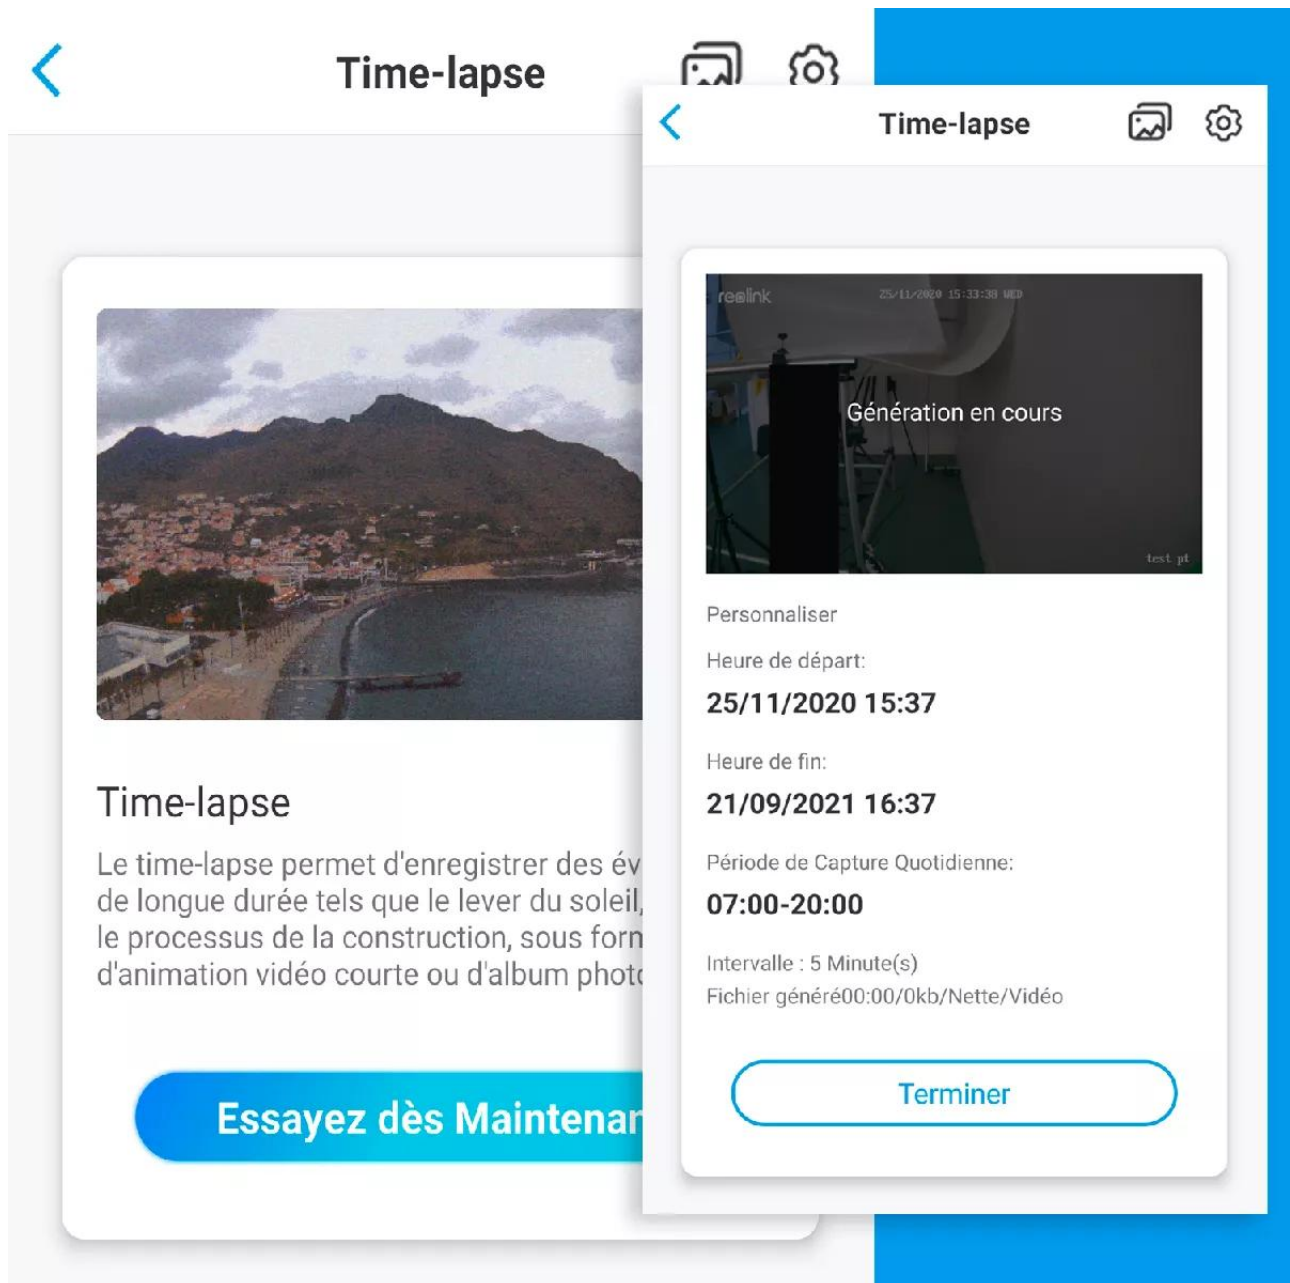

Ce mode Time-lapse est aussi un moyen d'avoir une image régulièrement sauvegardée sur votre carte-SD. Comme un enregistrement continu mais espacé.

Décidez à tout moment de terminer votre projet (*même avant la date de fin enregistrée au départ*) et **exportez vos images ou votre vidéo complète** (suivant votre sélection initiale) sur votre téléphone pour l'utiliser comme bon vous semble.

Plages horaires détaillées

Vous voulez activer votre surveillance sur une période précise ?

Définissez simplement vos plages horaires, la **détection se fera uniquement quand vous le souhaitez**. Pour chaque jour de la semaine, définissez quand la caméra doit être active. C'est un **parfait moyen de coller avec votre emploi du temps et de vous offrir une surveillance rapprochée**.