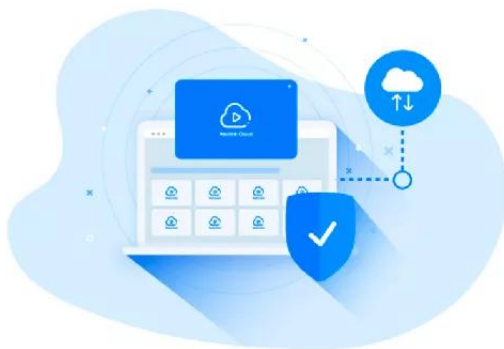

Installez la caméra où vous souhaitez. Il n'y a pas de portée à respecter puisqu'elle possède son propre réseau internet 3G et 4G.

- **Connectez-vous à votre caméra à distance** pour visualiser en tout temps ce qui se passe chez vous.
- L'application vous envoie une **notification dès qu'une vidéo automatique** est enregistrée par la caméra (*lors d'une détection de mouvement*).

Cloud : 1 Go de stockage de données offert !

Grâce à cette solution de **stockage en ligne sécurisée**, les enregistrements vidéos de votre caméra restent accessibles **en cas de dégradation ou du vol** de votre appareil.

Consultez-les sur l'**application gratuite** ou via une **page internet** de l'écran connecté de votre choix (*smartphone, tablette, ordinateur*).

Détection intelligente => Alerte de la présence de personnes, véhicules et animaux

Ce type de caméra possède la technologie de **détection intelligente** dernier cri. Vous pourrez savoir directement si la caméra a détecté **un humain, un véhicule** ou **un animal** dans son champ de vision. C'est un **atout considérable**, vous permettant d'**identifier** des individus suspects qui rôdent chez vous, ou des **véhicules suspects** (*garés sur vos places privées par exemple*) et dans tous les cas **non désirables**.