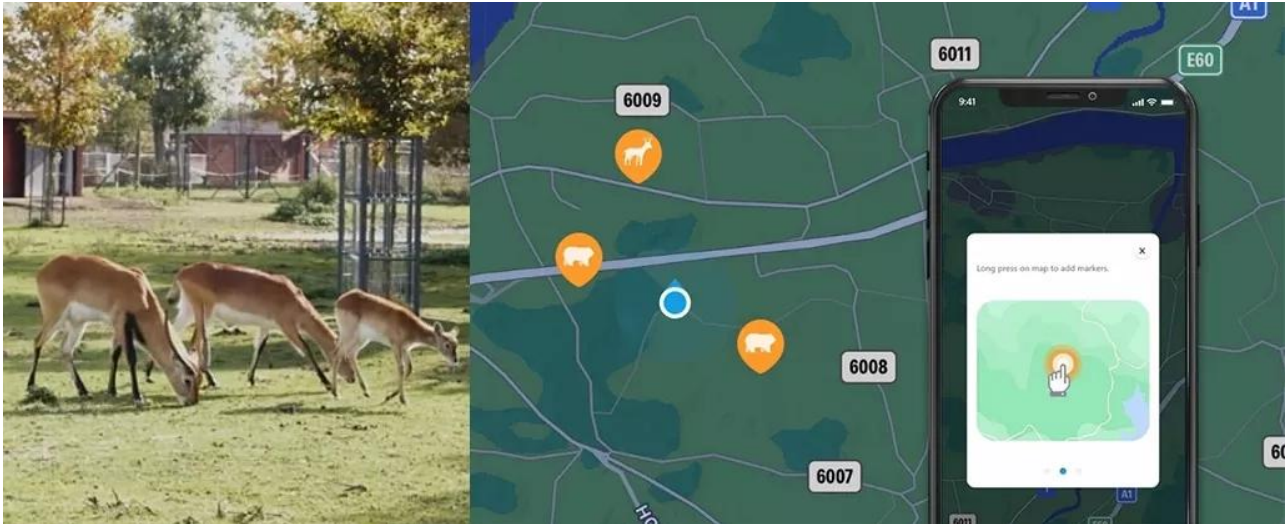

- Recevoir des **notifications de détection** d'animaux, d'individus, véhicules
- **Visualiser en direct** ce que surveille la caméra
- **Programmer des enregistrements** et les visionner
- **Géolocaliser le passage d'animaux** dans le champ de détection
- **Affiner les réglages globaux** de votre dispositif de surveillance avec une aisance déconcertante

Résistante aux intempéries IP64

Elle possède une excellente résistance à l'eau et à la poussière de norme IP64. Cette **caméra rotative 4G** est **parfaitement résistante aux intempéries** et peut être **installée à tout endroit, même si elle n'est pas abritée** (*pensez dans ce cas à bien l'installer tête vers le bas*).

Elle peut évidemment être utilisée à l'intérieur si souhaité (*pensez dans ce cas à la recharger en temps utile, car vous ne pourrez pas bénéficier de l'alimentation régulière du panneau solaire en option*).

Réseau 4G : Sans contraintes

Vous êtes libres d'installer cette caméra où bon vous semble, elle va se connecter au réseau grâce à sa propre carte-SIM (*non-fournie*) exactement comme un téléphone mobile.

Pratique, notre caméra 4G est **compatible avec tous les opérateurs français (Orange, SFR, Bouygues, Free, et tous les opérateurs virtuels, Sosh, Red, Prioxtel, NRJ Mobile, Cdiscount, Auchan, etc.)** via 4G ou 3G. Comptez entre 5 et 10 euros par mois pour un forfait adapté (*l'utilisation moyenne est d'environ 1 go de données*).

C'est une caméra unique en son genre, **visualisez sur votre smartphone jusqu'en QHD** les vidéos enregistrées lors d'une détection de mouvement ou en direct ce que capte la caméra, **en tout temps et absolument n'importe-où**.

Nouveau mode Time-lapse

Cette caméra propose le tout **nouveau mode Time-lapse**, d'enregistrement automatique d'images selon vos paramètres. Elle est capable de générer et stocker automatiquement sur la carte-SD interne (*si vous en avez une*), une **série d'images ou une vidéo directement**.