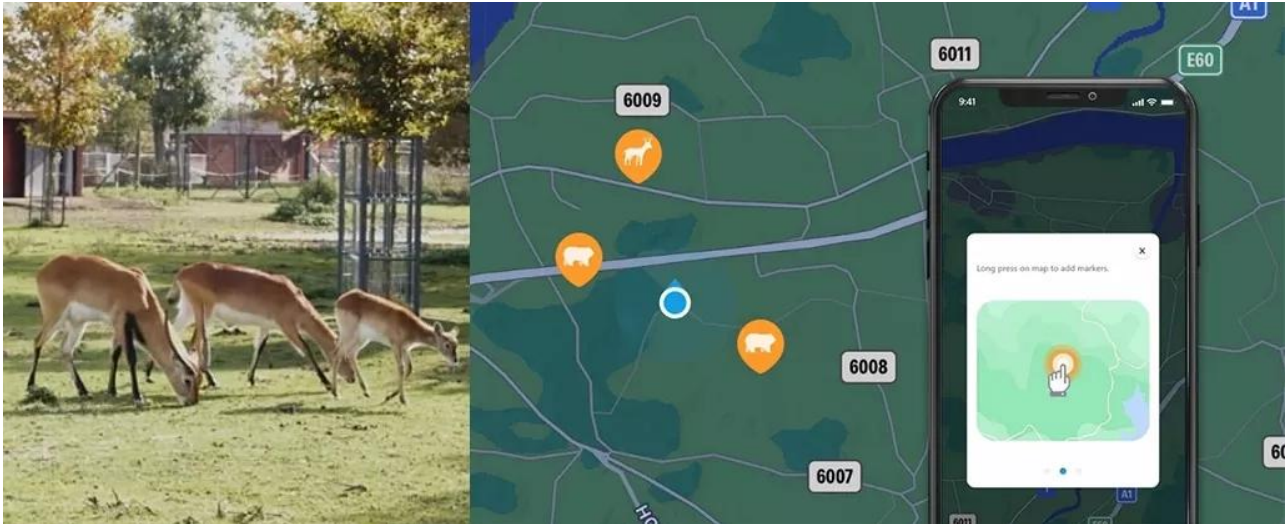

- Recevoir des **notifications de détection** d'animaux, d'individus, véhicules
- **Visualiser en direct** ce que surveille la caméra
- **Programmer des enregistrements** et les visionner
- **Géolocaliser le passage d'animaux** dans le champ de détection
- **Affiner les réglages globaux** de votre dispositif de surveillance avec une aisance déconcertante

Résistante aux intempéries IP64

Elle possède une excellente résistance à l'eau et à la poussière de norme IP64. Cette **caméra rotative 4G** est **parfaitement résistante aux intempéries** et peut être **installée à tout endroit, même si elle n'est pas abritée** (*pensez dans ce cas à bien l'installer tête vers le bas*).

Elle peut évidemment être utilisée à l'intérieur si souhaité (*pensez dans ce cas à la recharger en temps utile, car vous ne pourrez pas bénéficier de l'alimentation régulière du panneau solaire en option*).

Réseau 4G : Sans contraintes

Vous êtes libres d'installer cette caméra où bon vous semble, elle va se connecter au réseau grâce à sa propre carte-SIM (*non-fournie*) exactement comme un téléphone mobile.

Pratique, notre caméra 4G est **compatible avec tous les opérateurs français (Orange, SFR, Bouygues, Free, et tous les opérateurs virtuels, Sosh, Red, Prixtel, NRJ Mobile, Cdiscount, Auchan, etc.)** via 4G ou 3G. Comptez entre 5 et 10 euros par mois pour un forfait adapté (*l'utilisation moyenne est d'environ 1 go de données*).

C'est une caméra unique en son genre, **visualisez sur votre smartphone jusqu'en QHD** les vidéos enregistrées lors d'une détection de mouvement ou en direct ce que capte la caméra, **en tout temps et absolument n'importe-où**.

Nouveau mode Time-lapse

Cette caméra propose le tout **nouveau mode Time-lapse**, d'enregistrement automatique d'images selon vos paramètres. Elle est capable de générer et stocker automatiquement sur la carte-SD interne (*si vous en avez une*), une **série d'images ou une vidéo directement**.