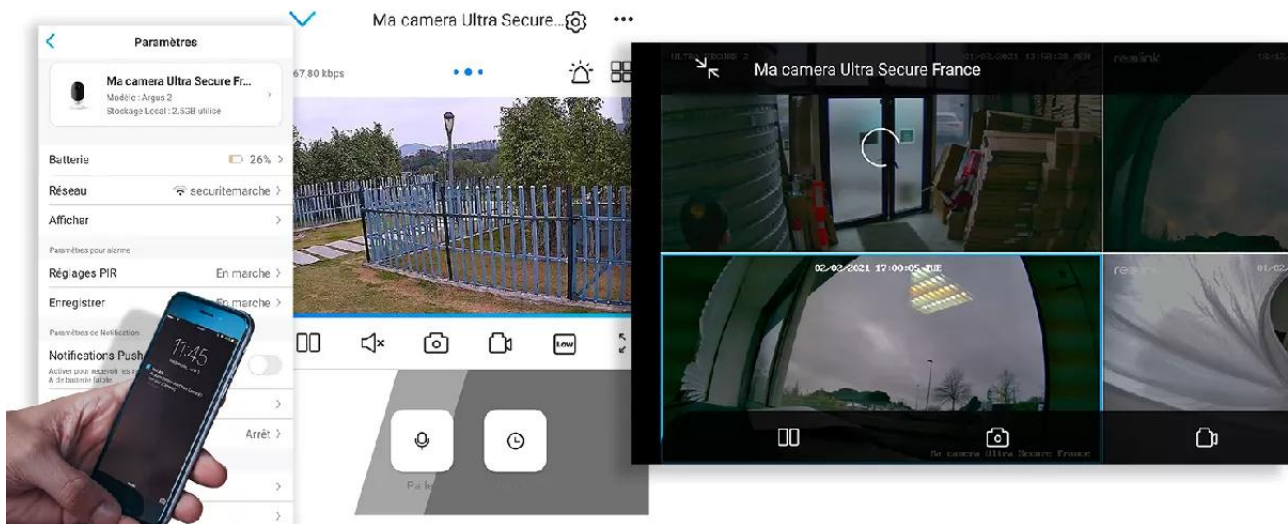

Nous proposons une **diversité de caméras** pour **répondre avec précision à vos besoins**. N'hésitez pas à consulter notre [catégorie complète de caméras WiFi autonomes sur batterie et panneaux solaires](#) avec notamment ([F002-3430-32](#) / [F002-3430-35](#) / [F002-3430-50](#) / [F002-3430-70](#) / [F002-3271-00](#) / [F002-3271-70](#) / [F002-2362-71](#) et plus encore). Besoin d'un **panneau solaire pour rendre votre caméra autonome complètement en énergie** ? ([F002-2213-00](#), [F002-2212-00](#) ou [F002-2214-00](#) si pas déjà inclus). Pensez à une **carte SD** ([F002-0920-50](#) / [F002-0920-51](#)) au besoin pour enregistrer automatiquement vos vidéos lors d'une détection voire pour profiter du mode Timelaps (*uniquement sur caméras compatibles*). Ajoutez une **touche dissuasive supplémentaire** avec nos **panneaux signalétiques** « *Attention bâtiment sous vidéosurveillance* », disponibles dans des **formats pratiques A5** ([F002-0531-00](#)) et **A4** ([F002-0501-00](#)). Fabriqués en **plastique rigide**, ils sont conçus pour une installation **en extérieur** et **résistent aux intempéries**. De plus, avec leurs **trous pré-perçés**, leur installation est rapide et pratique.

CE KIT COMPREND

- **Caméra WiFi Double objectif - 4K / Détection intelligente / WiFi 5GHz / Grand**