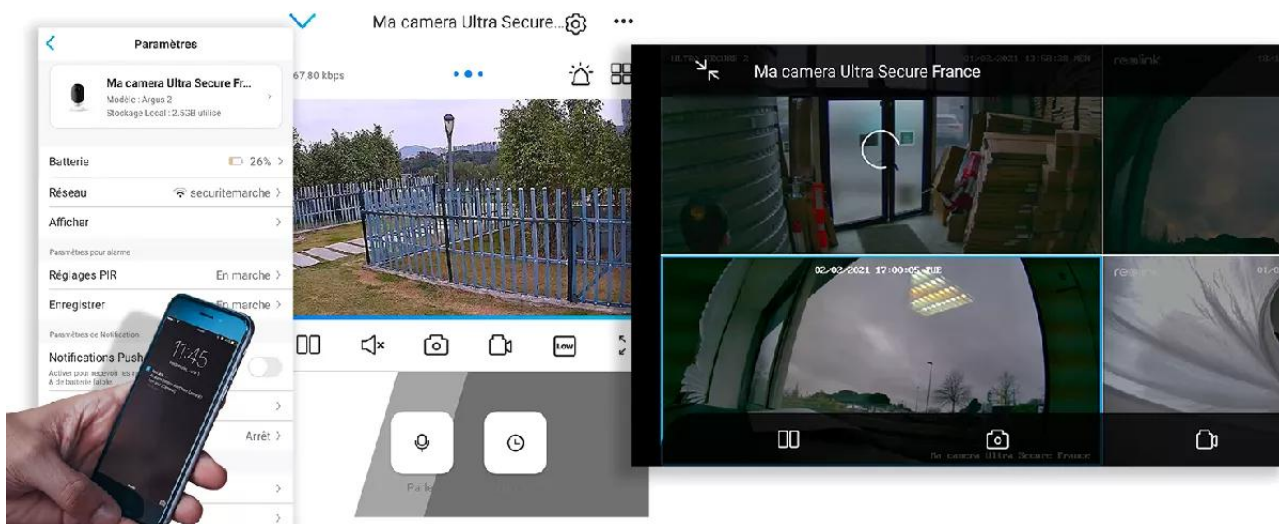

Une application simple, pratique et intuitive

Accédez en quelques pressions de doigts à **l'une des meilleures applications Smartphone disponibles**. Elle est **parfaitement adaptée à votre utilisation**, d'une ergonomie et d'une simplicité redoutable au quotidien.

Des **mise à jour régulières** vous assurent un **fonctionnement parfait, même à long terme** et apportent même des **nouvelles fonctionnalités intéressantes au fil du temps**. Comme notamment la possibilité de **masquer une zone de votre vidéo** pour respecter notamment le droit à l'image de certaines zones publiques dans votre champ de vision (*rue au second plan par exemple*).

Notez qu'il est **également possible d'accéder à vos caméras à distance sur PC ou MAC** également, via n'importe quel ordinateur (*très pratique pour certaines utilisations*).

Dernières nouveautés

*Le **nombre de caméras synchronisées** sur l'application est illimité. C'est une prouesse dans le milieu de la vidéosurveillance que nous tenons à souligner.

***Plusieurs vues possibles** en mode "Live" : 1 caméra / **grille de 4 ou 9 caméras simultanément** / liste de **toutes les caméras** (*passer aux suivantes en faisant défiler simplement vers le bas*).

Nous proposons une **diversité de caméras** pour **répondre avec précision à vos besoins** en matière de qualité d'image, présence de