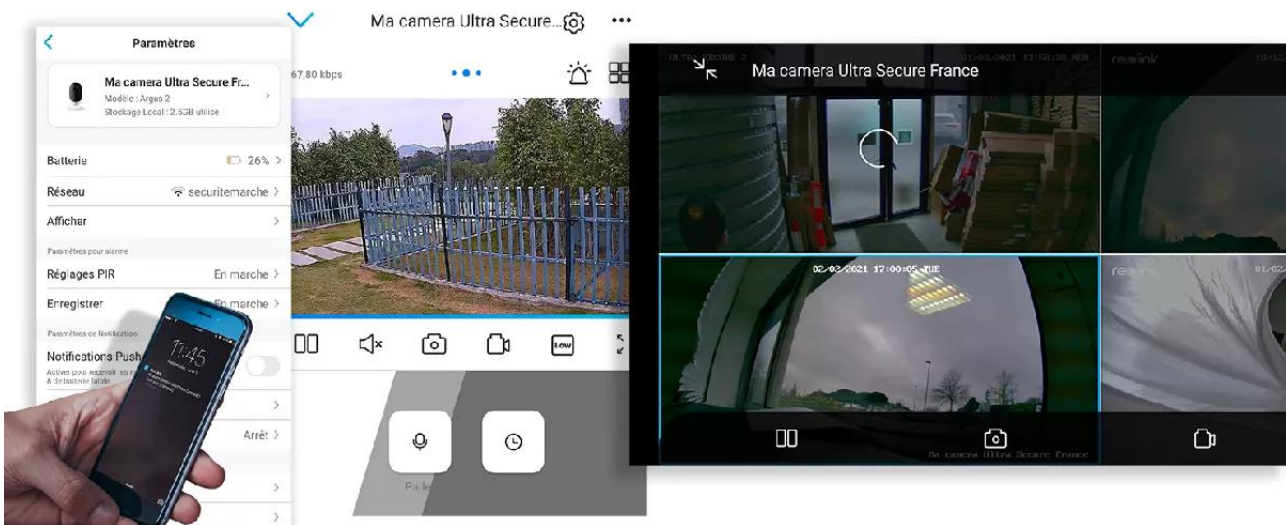

pratique pour certaines utilisations).

Dernières nouveautés

*Le **nombre de caméras synchronisées** sur l'application est illimité. C'est une prouesse dans le milieu de la vidéosurveillance que nous tenons à souligner.

***Plusieurs vues possibles** en mode "Live" : 1 caméra / **grille de 4 ou 9 caméras simultanément** / liste de **toutes les caméras** (passez aux suivantes en faisant défiler simplement vers le bas).

Ce système avec caméras performantes va vous permettre une surveillance optimale, centralisée sur une seule application, directement sur votre téléphone.

Caméra rotative nouvelle génération 2K

Caméra unique => Autonome 4MP

Profitez d'une **finesse inégalée** dans vos images, vidéos et visionnage en direct grâce à la