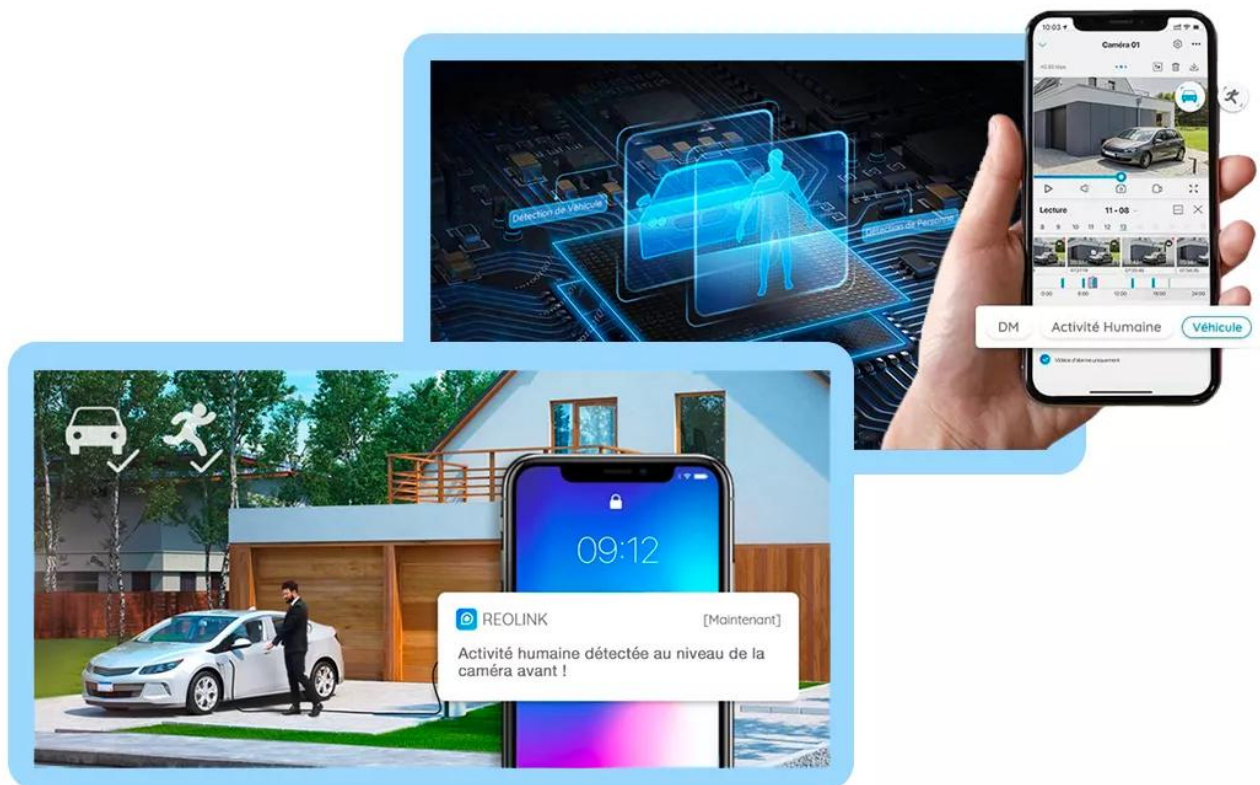

2K avec une résolution époustouflante de 2560 x 1440 pixels pour une caméra autonome.

Détection intelligente => Alerte de la présence de personnes ou de véhicules

Ce type de caméra possède un **filtre de dernière technologie**. Vous **pourrez savoir directement si la caméra a détecté un humain ou un véhicule** dans son champ de vision. C'est un **atout considérable**, vous permettant d'**authentifier des individus suspects qui rôdent chez vous**, ou des **véhicules suspects** (*garés sur vos places privées par exemple*) et dans tous les cas **non désirables**.

Sélectionnez 'Détection de mouvement' et/ou 'Détection d'humain' et/ou 'Détection de véhicule'. Vous recevrez **l'alerte la plus adaptée**, en fonction de ce que vous avez coché. Par exemple, si vous cochez toutes les détections, lors du passage d'un écureuil devant la caméra, vous recevrez une alerte de détection de mouvement alors qu'un humain va vous donner l'alerte de détection d'humain.

Notez que les enregistrements et les notifications sont indépendants, avec leur **propre planning d'activation**. Vous pouvez déclencher par exemple des enregistrements de vidéos automatiques sur toutes les détections mais ne recevoir des notifications uniquement lorsqu'un humain est détecté la nuit (*pour limiter les alertes sur votre téléphone*). Cette fonction est unique sur le marché !