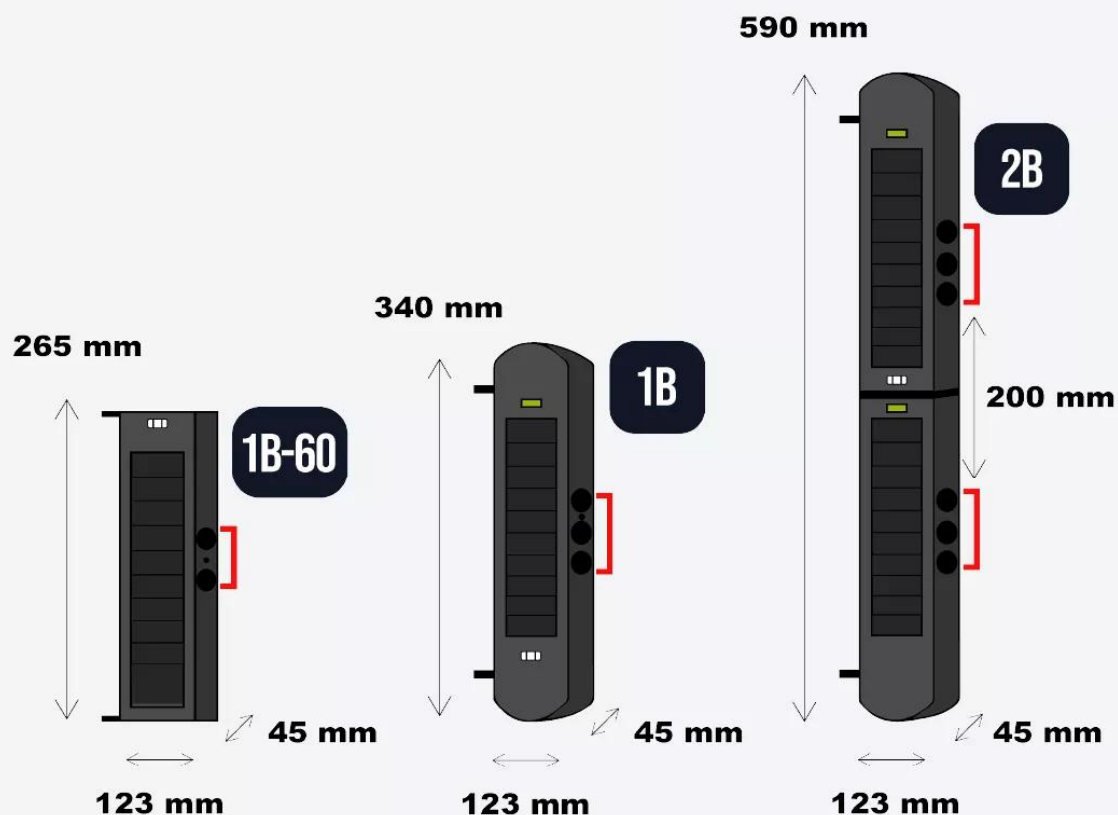

QUESTIONS FRÉQUENTES

Différentes tailles disponibles

- **1x 2 faisceaux** : [Barrières infrarouges 1B-60 \(F004-3880-00\)](#)
- **1x 2 faisceaux** : [Barrières infrarouges 1B \(F004-2780-00\)](#)
- **2x 2 faisceaux** : [Barrières infrarouges 2B \(F004-2770-00\)](#)

N'hésitez pas à nous contacter directement au **09 72 30 88 88** (*appel non surtaxé*) afin que l'on vous oriente vers la solution la plus adaptée à vos besoins.

DIMENSIONS DES BARRIÈRES :

Une détection sans failles