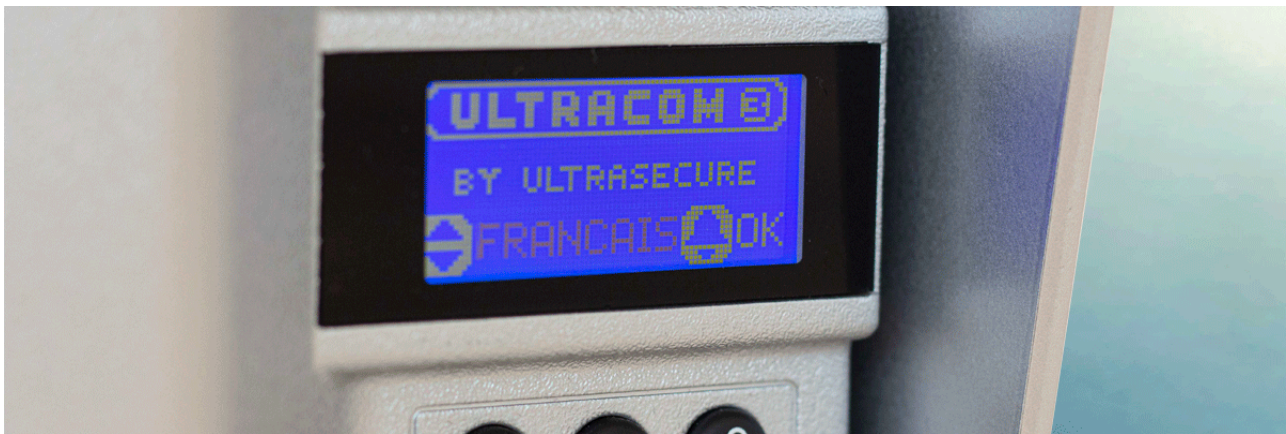

Même avec un fort ensoleillement, l'information affichée à l'écran reste parfaitement accessible. C'est là, et lors des nuits les plus sombres, que le **rétroéclairage puissant** s'avère des plus pratique. L'écran n'aura pas d'impact significatif sur l'autonomie de la platine, grâce au **détecteur de mouvement** inclus à la platine, qui se chargera d'allumer l'écran uniquement **lorsqu'une personne se présente** à elle (3 sensibilités de détection possibles).

Clavier digicode intégré

L'UltraCOM3 se dote d'un tout nouveau **clavier digicode** robuste et **agréable** à utiliser. Les touches possèdent un excellent retour tactile, tapez avec aisance le numéro du logement souhaité ou le **code de déverrouillage de votre entrée**.