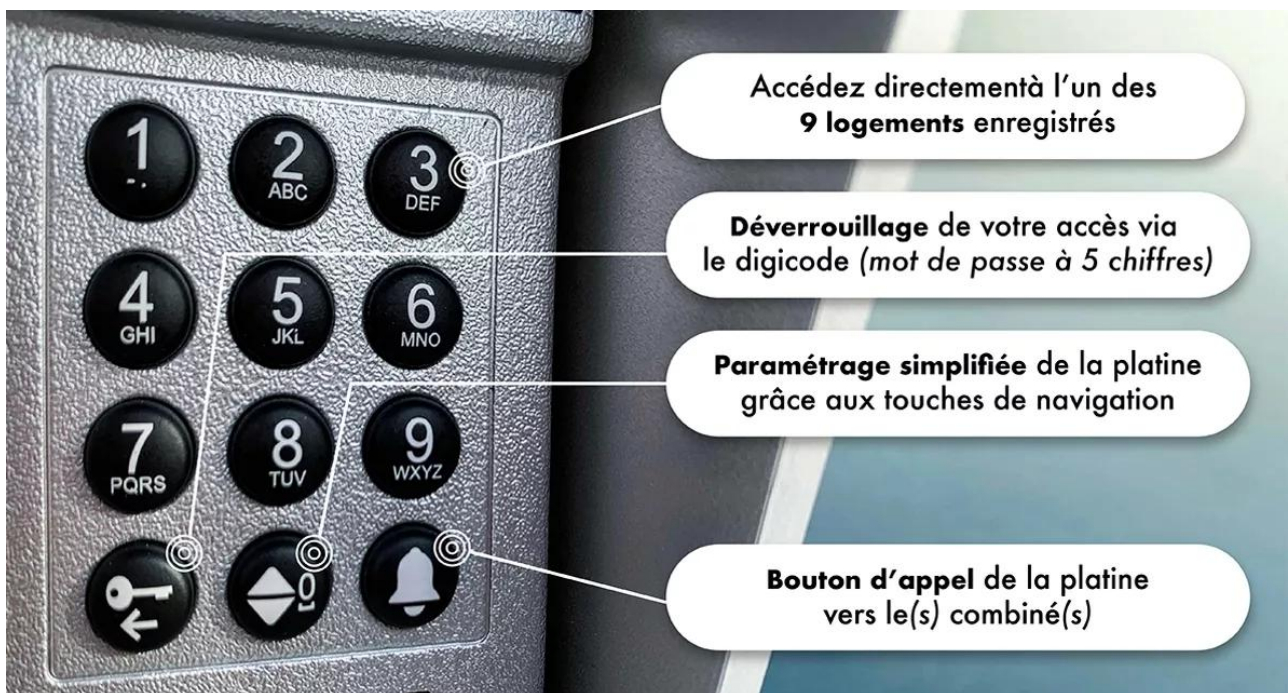

L'avantage majeur de cette gamme est la possibilité d'utiliser une **antenne déportée** (*option référence : [F006-1030-00](#)*). Ainsi, vous évitez le tout premier obstacle : le pilier du portail (*ou autre support*). Cela représente un gain considérable.

La platine de l'UltraCOM3 intègre élégamment un **écran LCD (rétroéclairé)** d'une **diagonale de 4 cm** : pour une **lisibilité optimale**.

Même avec un fort ensoleillement, l'information affichée à l'écran reste parfaitement accessible. C'est là, et lors des nuits les plus sombres, que le **rétroéclairage puissant** s'avère des plus pratique. L'écran n'aura pas d'impact significatif sur l'autonomie de la platine, grâce au **détecteur de mouvement** inclus à la platine, qui se chargera d'allumer l'écran uniquement **lorsqu'une personne se présente** à elle (3 sensibilités de détection possibles).

Clavier digicode intégré

L'UltraCOM3 se dote d'un tout nouveau **clavier digicode** robuste et **agréable** à utiliser. Les touches possèdent un excellent retour tactile, tapez avec aisance le numéro du logement souhaité ou le **code de déverrouillage de votre entrée**.