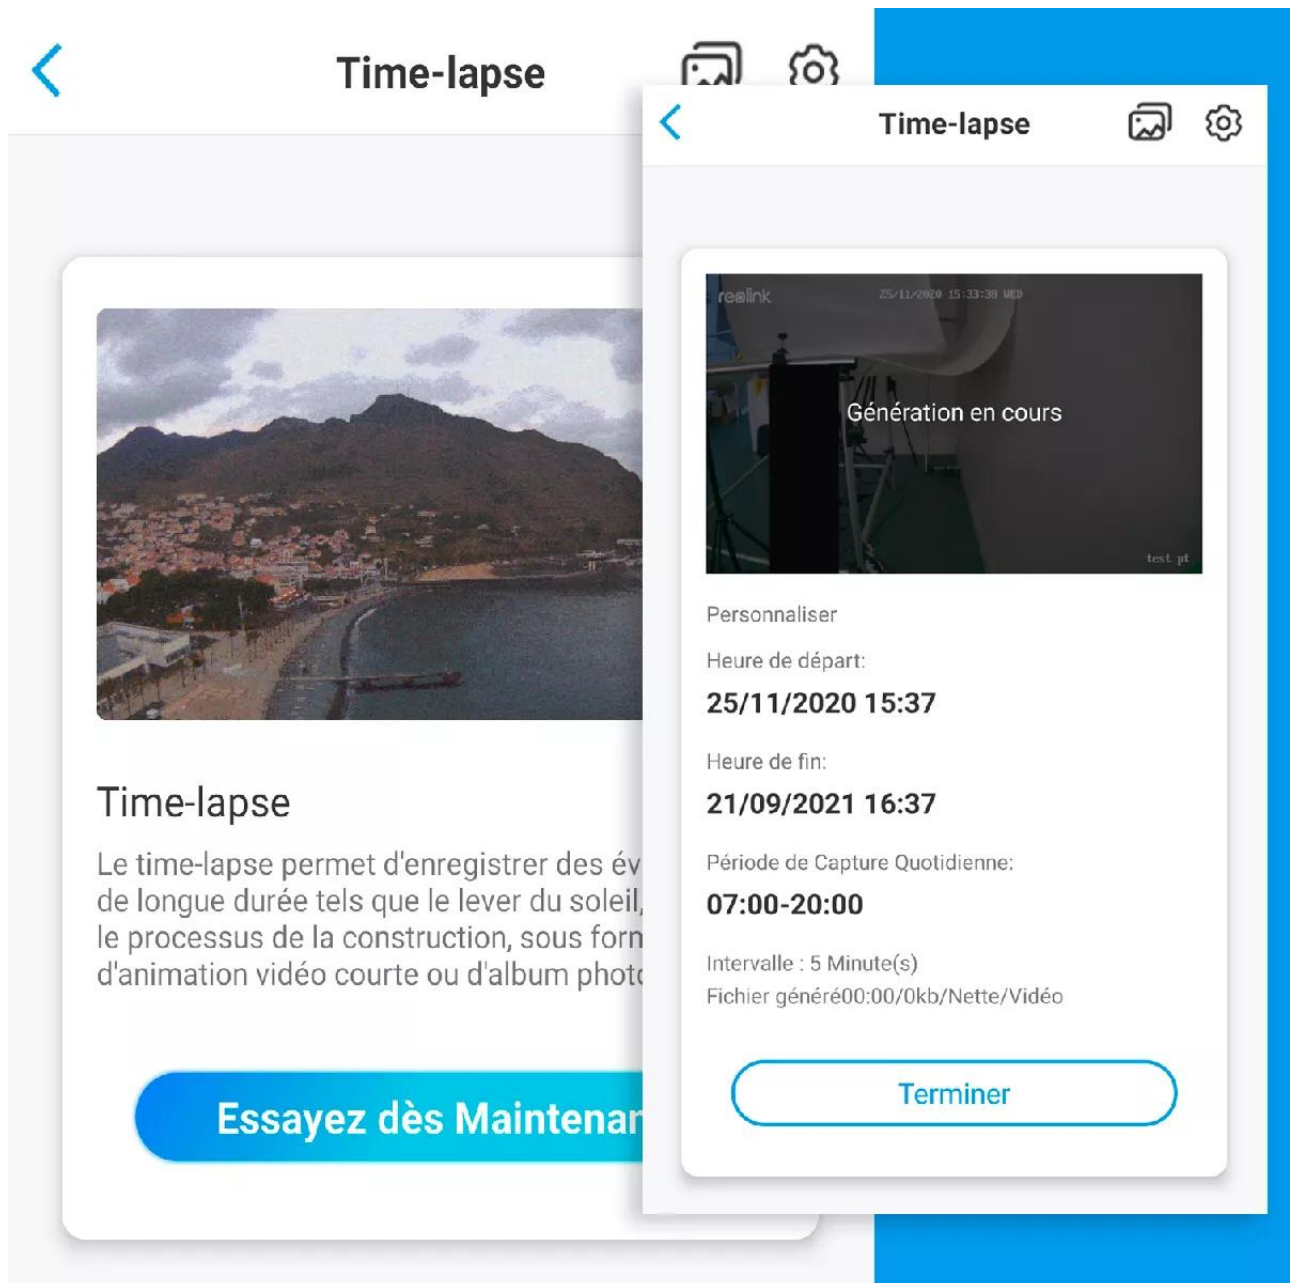

terme.

Nouveau mode Time-lapse

Cette caméra propose le tout **nouveau mode Time-lapse**, d'enregistrement automatique d'images selon vos paramètres. Elle est capable de générer et stocker automatiquement sur la carte-SD interne (*si vous en avez une*), une **série d'images ou une vidéo directement**.

Vous êtes le réalisateur ! Les réglages de votre Time-lapse sont très poussés.

À vous de **choisir l'intervalle entre chaque prise de vue** de la caméra (*entre 10 secondes et 6 heures*), suivant le rendu que vous désirez et ce que ce vous voulez immortaliser (*éclosion, construction, nuages, trafic, etc.*). Notez qu'il va falloir suivre de près la consommation de votre caméra si vous descendez en dessous d'une prise de vue toutes les 2 minutes.

Décidez de la date et l'heure de démarrage et de fin de votre projet. Tout est géré automatiquement par la caméra.

Ce mode Time-lapse est aussi un moyen d'avoir une image régulièrement sauvegardée sur votre carte-SD. Comme un enregistrement continu mais espacé.