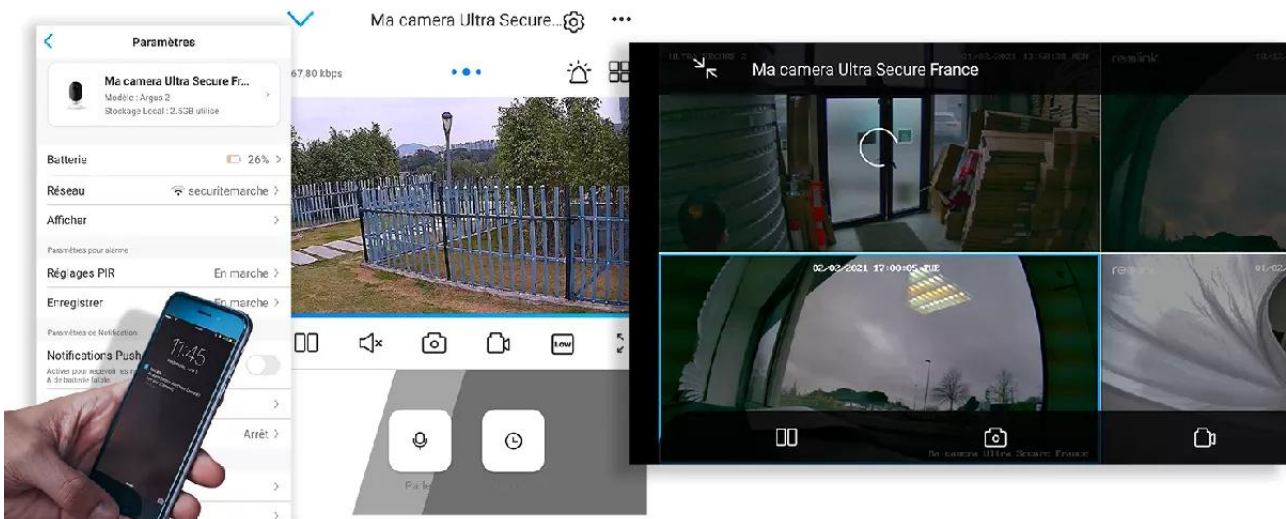

Une application simple, pratique et intuitive

Accédez en quelques pressions de doigts à **l'une des meilleures applications Smartphone disponibles**. Elle est **parfaitement adaptée à votre utilisation**, d'une ergonomie et d'une simplicité redoutable au quotidien.

Des **misés à jour régulières** vous assurent un **fonctionnement parfait, même à long terme** et apportent même des **nouvelles fonctionnalités intéressantes au fil du temps**. Comme notamment la possibilité de **masquer une zone de votre vidéo** pour respecter notamment le droit à l'image de certaines zones publiques dans votre champ de vision (*rue*

au second plan par exemple).

Notez qu'il est **également possible d'accéder à vos caméras à distance sur PC ou MAC** également, via n'importe quel ordinateur (*très pratique pour certaines utilisations*).

Dernières nouveautés

*Le **nombre de caméras synchronisées** sur l'application est illimité. C'est une prouesse dans le milieu de la vidéosurveillance que nous tenons à souligner.

***Plusieurs vues possibles** en mode "Live" : 1 caméra / **grille de 4 ou 9 caméras simultanément** / liste de **toutes les caméras** (*passer aux suivantes en faisant défiler simplement vers le bas*).