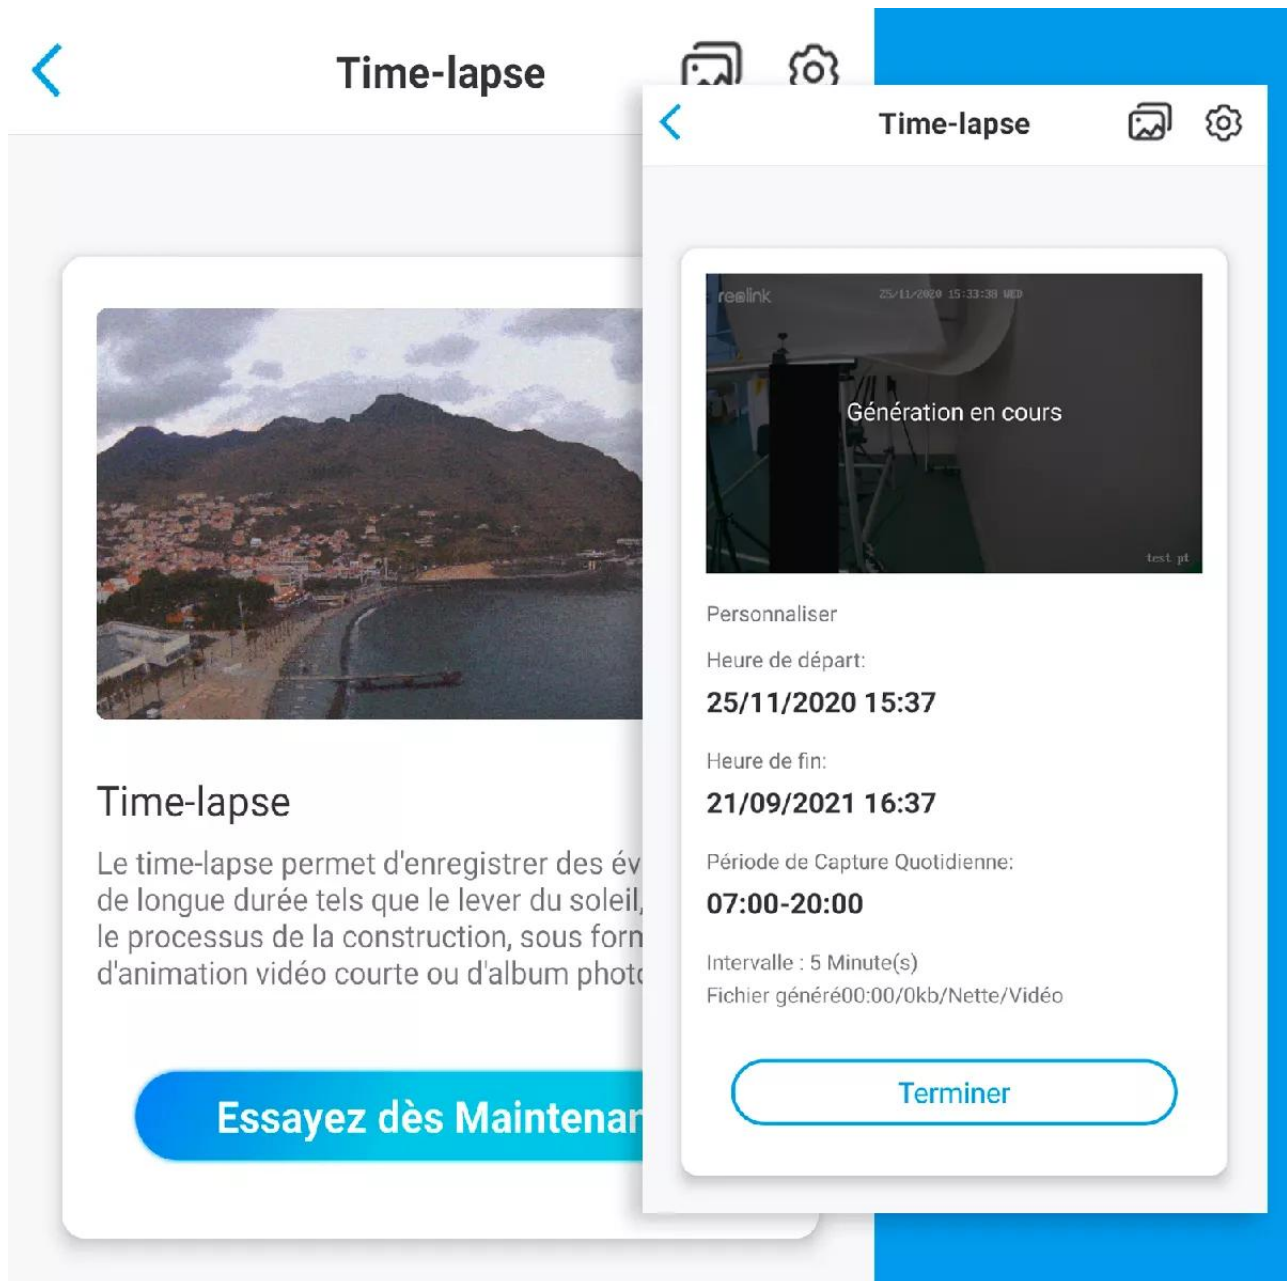

### **Nouveau mode Time-lapse**

Cette caméra propose le tout **nouveau mode Time-lapse**, d'enregistrement automatique d'images selon vos paramètres. Elle est capable de générer et stocker automatiquement sur la carte-SD interne (*si vous en avez une*), une **série d'images ou une vidéo directement**.

**Vous êtes le réalisateur !** Les réglages de votre Time-lapse sont très poussés.

À vous de **choisir l'intervalle entre chaque prise de vue** de la caméra (*entre 10 secondes et 6 heures*), suivant le rendu que vous désirez et ce que ce vous voulez immortaliser (*éclosion, construction, nuages, trafic, etc.*). Notez qu'il va falloir suivre de près la consommation de votre caméra si vous descendez en dessous d'une prise de vue toutes les 2 minutes.

**Décidez de la date et l'heure de démarrage et de fin de votre projet. Tout est géré automatiquement par la caméra.**

Ce mode Time-lapse est aussi un moyen d'avoir une image régulièrement sauvegardée sur votre carte-SD. Comme un enregistrement continu mais espacé.