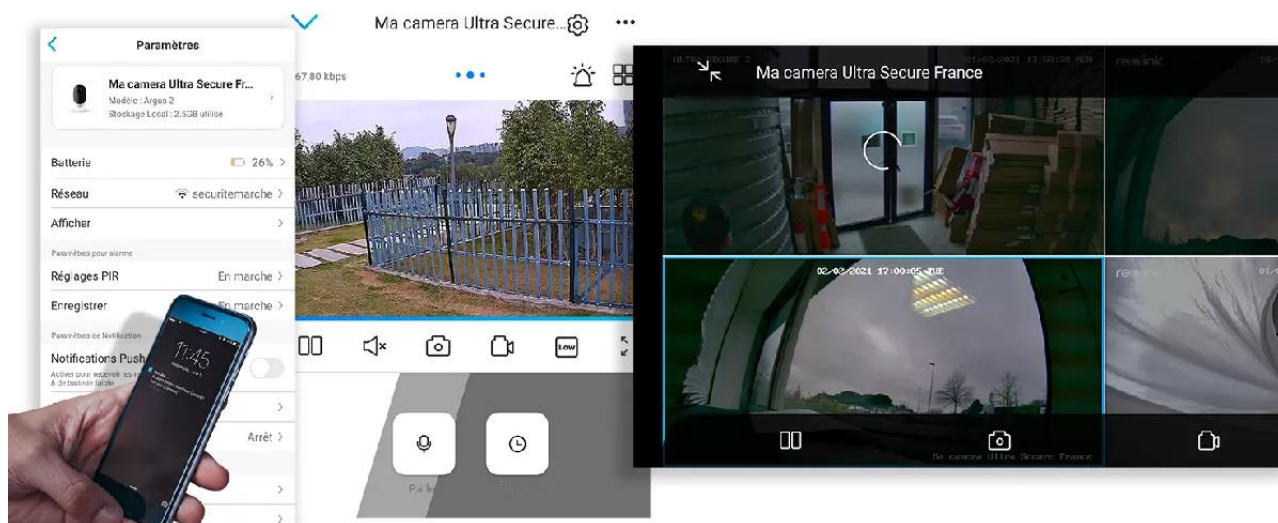

terme et apportent même des **nouvelles fonctionnalités intéressantes au fil du temps**. Comme notamment la possibilité de **masquer une zone de votre vidéo** pour respecter notamment le droit à l'image de certaines zones publiques dans votre champ de vision (*rue au second plan par exemple*).

Notez qu'il est **également possible d'accéder à vos caméras à distance sur PC ou MAC** également, via n'importe quel ordinateur (*très pratique pour certaines utilisations*).

Dernières nouveautés

*Le **nombre de caméras synchronisées** sur l'application est illimité. C'est une prouesse dans le milieu de la vidéosurveillance que nous tenons à souligner.

***Plusieurs vues possibles** en mode "Live" : 1 caméra / **grille de 4 ou 9 caméras simultanément** / liste de **toutes les caméras** (*passer aux suivantes en faisant défiler simplement vers le bas*).

Caméra résistante aux intempéries

Offrez-vous le meilleur angle de vue sur ce qui se passe chez vous. Cette caméra peut être installée en intérieur comme en extérieur. Elle possède un **excellent indice de protection IP66**.

Projecteur auto

Si vous le désirez, vous pouvez **activer le projecteur en façade de ce type de caméra automatiquement lors d'une détection de mouvement** par exemple. Vous pouvez également **enregistrer des vidéos ou visualiser** directement ce qui se passe de nuit en