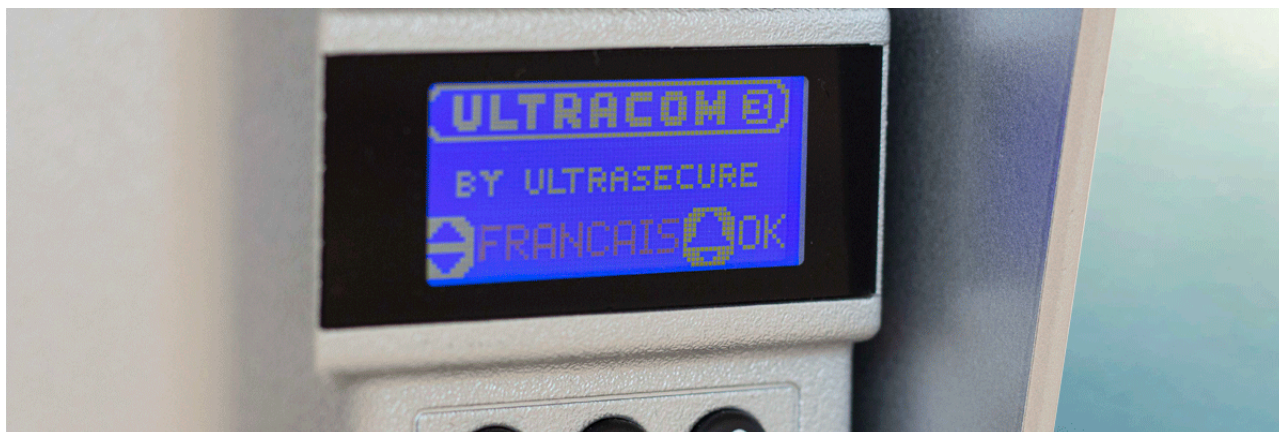

Même avec un fort ensoleillement, l'information affichée à l'écran reste parfaitement accessible. C'est là, et lors des nuits les plus sombres, que le **rétroéclairage puissant** s'avère des plus pratique. L'écran n'aura pas d'impact significatif sur l'autonomie de la platine, grâce au **détecteur de mouvement** inclus à la platine, qui se chargera d'allumer l'écran uniquement **lorsqu'une personne se présente** à elle (3 sensibilités de détection possibles).

Clavier digicode intégré

L'UltraCOM3 se dote d'un tout nouveau **clavier digicode** robuste et **agréable** à utiliser. Les touches possèdent un excellent retour tactile, tapez avec aisance le numéro du logement souhaité ou le **code de déverrouillage de votre entrée**.