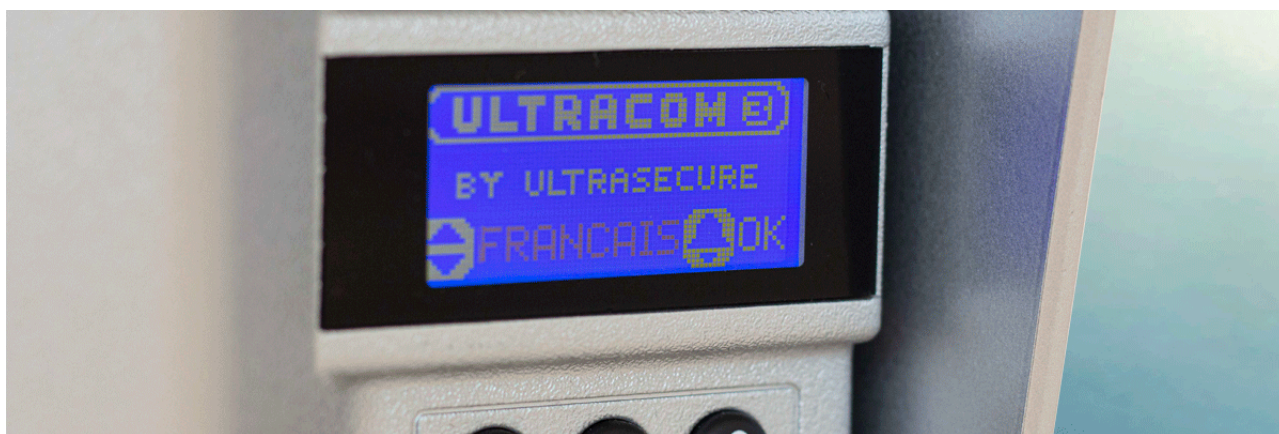

(dans ce cas, préférez un modèle GSM).

Simplifiez votre installation grâce à notre antenne déportée

Il vous est possible de **connecter une antenne déportée** (fournie dans ce kit). Utilisez-la derrière un poteau métallique ou un mur volumineux, c'est un excellent moyen d'optimiser votre portée et d'**assurer une communication nette**. En effet, notre interphone est capable de communiquer sur une **portée record de 600 mètres** en champ libre, cependant, il faut prendre en compte les murs de maisons et autres obstacles qui se trouveront sur le chemin des ondes sans-fil.

L'avantage majeur de ce kit : est la possibilité d'utiliser une **antenne déportée** (référence : F006-1030-00). Ainsi, vous **évitez le tout premier obstacle** : le pilier du portail (ou autre support) sur une longueur maximale de **3 mètres** (longueur totale du câble de l'antenne). Cela représente un **gain considérable**.

Garantie "Sécurité Marché Satisfait ou Remboursé 30 jours" : aucune inquiétude, si le signal de l'interphone ne passe pas, nous reprenons le matériel sous 30 jours et nous vous remboursons !

Écran LCD rétroéclairé

La platine de l'UltraCOM3 intègre élégamment un **écran LCD (rétroéclairé)** d'une **diagonale de 4 cm** : pour une **lisibilité optimale**.

Même avec un fort ensoleillement, l'information affichée à l'écran reste parfaitement accessible. C'est là, et lors des nuits les plus sombres, que le **rétroéclairage puissant**