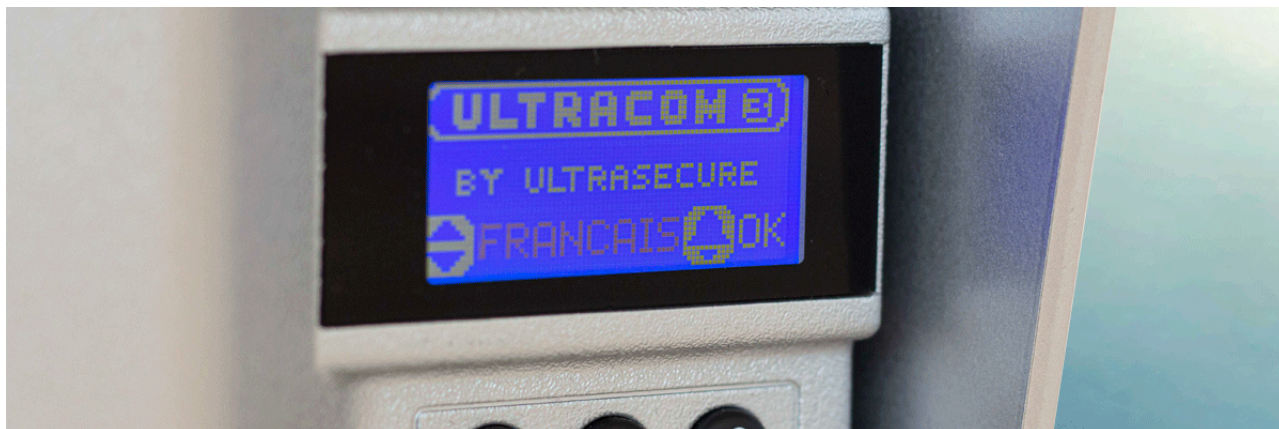

Simplifiez votre installation grâce à notre antenne déportée

Il vous est possible de **connecter une antenne déportée** (*fournie dans ce kit*). Utilisez-la derrière un poteau métallique ou un mur volumineux, c'est un excellent moyen d'optimiser votre portée et d'**assurer une communication nette**. En effet, notre interphone est capable de communiquer sur une **portée record de 600 mètres** en champ libre, cependant, il faut prendre en compte les murs de maisons et autres obstacles qui se trouveront sur le chemin des ondes sans-fil.

L'avantage majeur de ce kit : est la possibilité d'utiliser une **antenne déportée** (référence : F006-1030-00). Ainsi, vous **évitez le tout premier obstacle** : le pilier du portail (*ou autre support*) sur une longueur maximale de **3 mètres** (*longueur totale du câble de l'antenne*). Cela représente un **gain considérable**.

Garantie "Sécurité Marché Satisfait ou Remboursé 30 jours" : aucune inquiétude, si le signal de l'interphone ne passe pas, nous reprenons le matériel sous 30 jours et nous vous remboursons !

Écran LCD rétroéclairé

La platine de l'UltraCOM3 intègre élégamment un **écran LCD (rétroéclairé)** d'une **diagonale de 4 cm** : pour une **lisibilité optimale**.

Même avec un fort ensoleillement, l'information affichée à l'écran reste parfaitement accessible. C'est là, et lors des nuits les plus sombres, que le **rétroéclairage puissant** s'avère des plus pratique. L'écran n'aura pas d'impact significatif sur l'autonomie de la platine, grâce au **détecteur de mouvement** inclus à la platine, qui se chargera d'allumer l'écran uniquement **lorsqu'une personne se présente** à elle (*3 sensibilités de détection possibles*).