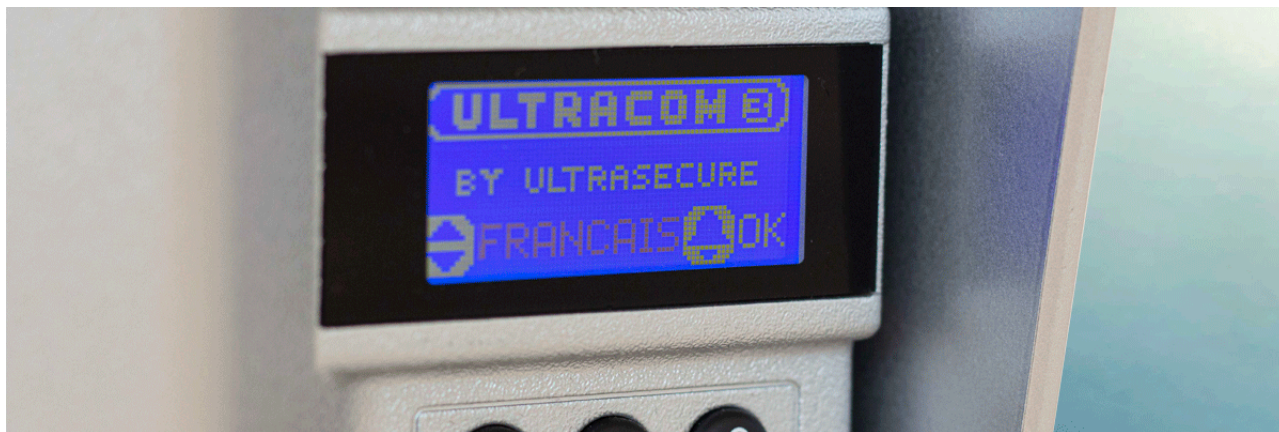

Simplifiez votre installation grâce à notre antenne déportée

Il vous est possible de **connecter une antenne déportée** (*fournie dans ce kit*). Utilisez-la derrière un poteau métallique ou un mur volumineux, c'est un excellent moyen d'optimiser votre portée et d'**assurer une communication nette**. En effet, notre interphone est capable de communiquer sur une **portée record de 600 mètres** en champ libre, cependant, il faut prendre en compte les murs de maisons et autres obstacles qui se trouveront sur le chemin des ondes sans-fil.

L'avantage majeur de ce kit : est la possibilité d'utiliser une **antenne déportée** (référence : F006-1030-00). Ainsi, vous **évitez le tout premier obstacle** : le pilier du portail (*ou autre support*) sur une longueur maximale de **3 mètres** (*longueur totale du câble de l'antenne*). Cela représente un **gain considérable**.

Garantie "Sécurité Marché Satisfait ou Remboursé 30 jours" : aucune inquiétude, si le signal de l'interphone ne passe pas, nous reprenons le matériel sous 30 jours et nous vous remboursons !

Écran LCD rétroéclairé

La platine de l'UltraCOM3 intègre élégamment un **écran LCD (rétroéclairé)** d'une **diagonale de 4 cm** : pour une **lisibilité optimale**.

Même avec un fort ensoleillement, l'information affichée à l'écran reste parfaitement accessible. C'est là, et lors des nuits les plus sombres, que le **rétroéclairage puissant** s'avère des plus pratique. L'écran n'aura pas d'impact significatif sur l'autonomie de la platine, grâce au **détecteur de mouvement** inclus à la platine, qui se chargera d'allumer l'écran uniquement **lorsqu'une personne se présente** à elle (*3 sensibilités de détection possibles*).