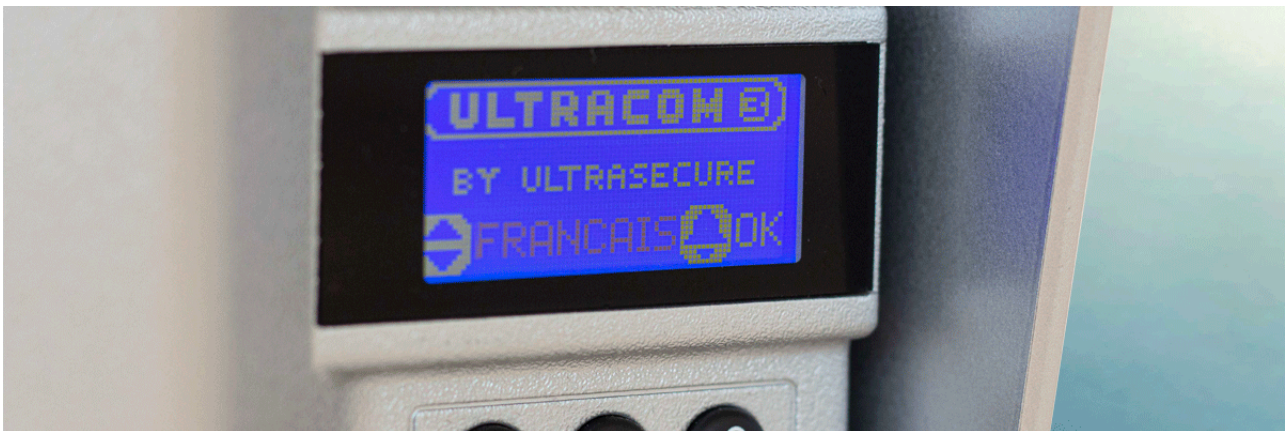

Autonomie record 100 % sans fil via piles LR14

De manière remarquable, cette platine peut être alimentée uniquement sur piles (fournies) lui conférant une utilisation 100 % sans fil avec une excellente autonomie (relative à l'intensité d'utilisation). Si vous préférez, vous pouvez également choisir d'alimenter la platine grâce à un transformateur 12 V (référence [F006-1070-00](#)), ou directement depuis l'alimentation de votre portail / entrée motorisée (12-24 V accepté pour plus de simplicité), ou via toute autre arrivée 12-24 VDC (panneau solaire, ...).

Ouverture à distance

Après avoir confirmé l'identité du visiteur, l'ouverture se fait directement via le(s) combiné(s) de votre kit. **Cette platine offre la possibilité d'ouvrir à distance votre portail ou votre porte d'immeuble** grâce au relais de commande de porte (*gâche en direct 12-24 V*) ou de portail (*grâce aux contacts secs*). *Note : l'interphone ne peut déclencher qu'un seul élément, soit un portail soit une gâche électrique. Si votre platine est alimentée par une source 12-24 VDC, le déclenchement pourra se faire à tout moment, y compris hors communication.*

Écran LCD rétroéclairé

La platine de l'UltraCOM3 intègre élégamment un **écran LCD (rétroéclairé)** d'une **diagonale de 4 cm** : pour une **lisibilité optimale**.

Même avec un fort ensoleillement, l'information affichée à l'écran reste parfaitement accessible. C'est là, et lors des nuits les plus sombres, que le **rétroéclairage puissant** s'avère des plus pratique. L'écran n'aura pas d'impact significatif sur l'autonomie de la platine, grâce au **détecteur de mouvement** inclus à la platine, qui se chargera d'allumer l'écran uniquement **lorsqu'une personne se présente** à elle (*3 sensibilités de détection possibles*).

Clavier digicode intégré

L'UltraCOM3 se dote d'un tout nouveau **clavier digicode** robuste et **agréable** à utiliser. Les touches possèdent un excellent retour tactile, tapez avec aisance le numéro du logement souhaité ou le **code de déverrouillage de votre entrée**.