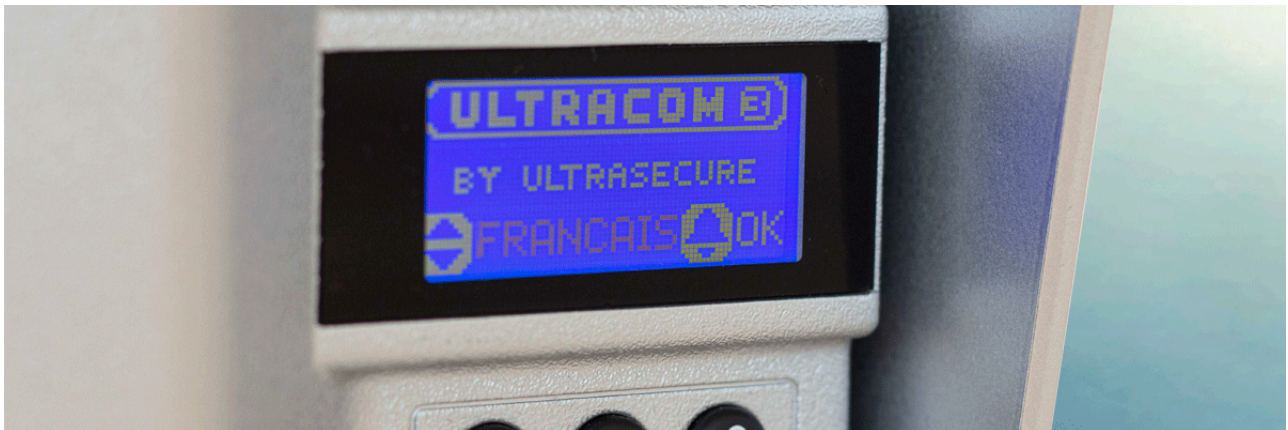

Autonomie record 100 % sans fil via piles LR14

De manière remarquable, cette platine peut être alimentée uniquement sur piles (*fournies*) lui conférant une utilisation 100 % sans fil avec une excellente autonomie (*relative à l'intensité d'utilisation*). Si vous préférez, vous pouvez également choisir d'alimenter la platine grâce à un transformateur 12 V (*référence F006-1070-00*), ou directement depuis l'alimentation de votre portail / entrée motorisée (12-24 V accepté pour plus de simplicité), ou via toute autre arrivée 12-24 VDC (*panneau solaire, ...*).

Ouverture à distance

Après avoir confirmé l'identité du visiteur, **cette platine offre la possibilité d'ouvrir à distance votre portail ou votre accès** grâce aux relais de commande de porte (*gâche en direct 12-24 V*) et de portail (*grâce aux contacts secs*). Cette ouverture se fait directement via le(s) combiné(s) de votre kit.

Écran LCD rétroéclairé

La platine de l'UltraCOM3 intègre élégamment un **écran LCD (rétroéclairé)** d'une **diagonale de 4 cm** : pour une **lisibilité optimale**.

Même avec un fort ensoleillement, l'information affichée à l'écran reste parfaitement accessible. C'est là, et lors des nuits les plus sombres, que le **rétroéclairage puissant** s'avère des plus pratique. L'écran n'aura pas d'impact significatif sur l'autonomie de la platine, grâce au **détecteur de mouvement** inclus à la platine, qui se chargera d'allumer l'écran uniquement **lorsqu'une personne se présente** à elle (*3 sensibilités de détection possibles*).

Clavier digicode intégré

L'UltraCOM3 se dote d'un tout nouveau **clavier digicode** robuste et **agréable** à utiliser. Les touches possèdent un excellent retour tactile, tapez avec aisance le numéro du logement souhaité ou le **code de déverrouillage de votre entrée**.