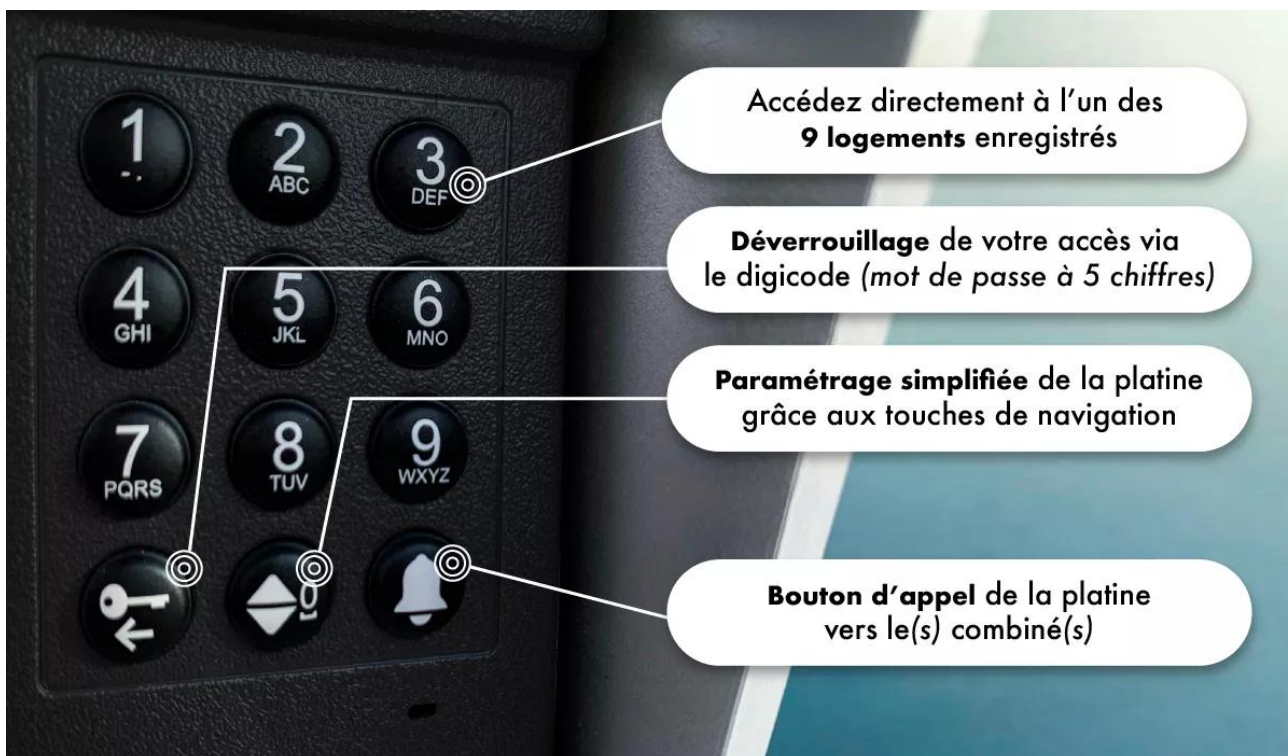

Ce kit interphone UltraCOM3 est composé d'une platine avec **écran LCD** et **clavier intégré** en **version noire, autonome, ergonomique et étanche** logée dans une **visière noire de protection**, avec **neuf combinés mobiles** rechargeables (*avec socles et transformateurs*). Le tout est très **simple à prendre en main**.

Un interphone de référence

Leader de sa catégorie, l'interphone **UltraCOM3 600 sans fil**, possède **tout simplement la meilleure portée radio sans fil du marché : 600 mètres en champ libre**. Il est généralement utilisé de manière **autonome sur piles** (*4x LR14, fournies*) mais peut-être raccordé, si souhaité, à un 12-24VDC (*moteur de portail, transformateur, panneau solaire, ...*). Si raccordé à un portail ou une gâche, **vous pourrez déclencher instantanément l'ouverture de votre porte ou portail à distance**. Les piles pourront alors servir de **batterie de secours**.

Écran LCD rétroéclairé

La platine de l'UltraCOM3 intègre élégamment un **écran LCD (rétroéclairé)** d'une **diagonale de 4 cm** : pour une **lisibilité optimale**.

Même avec un fort ensoleillement, l'information affichée à l'écran reste parfaitement accessible. C'est là, et lors des nuits les plus sombres, que le **rétroéclairage puissant** s'avère des plus pratique. L'écran n'aura pas d'impact significatif sur l'autonomie de la platine, grâce au **détecteur de mouvement** inclus à la platine, qui se chargera d'allumer l'écran uniquement **lorsqu'une personne se présente** à elle (3 sensibilités de détection possibles).

Clavier digicode intégré

L'UltraCOM3 se dote d'un tout nouveau **clavier digicode** robuste et **agréable** à utiliser. Les touches possèdent un excellent retour tactile, tapez avec aisance le numéro du logement souhaité ou le **code de déverrouillage de votre entrée**.