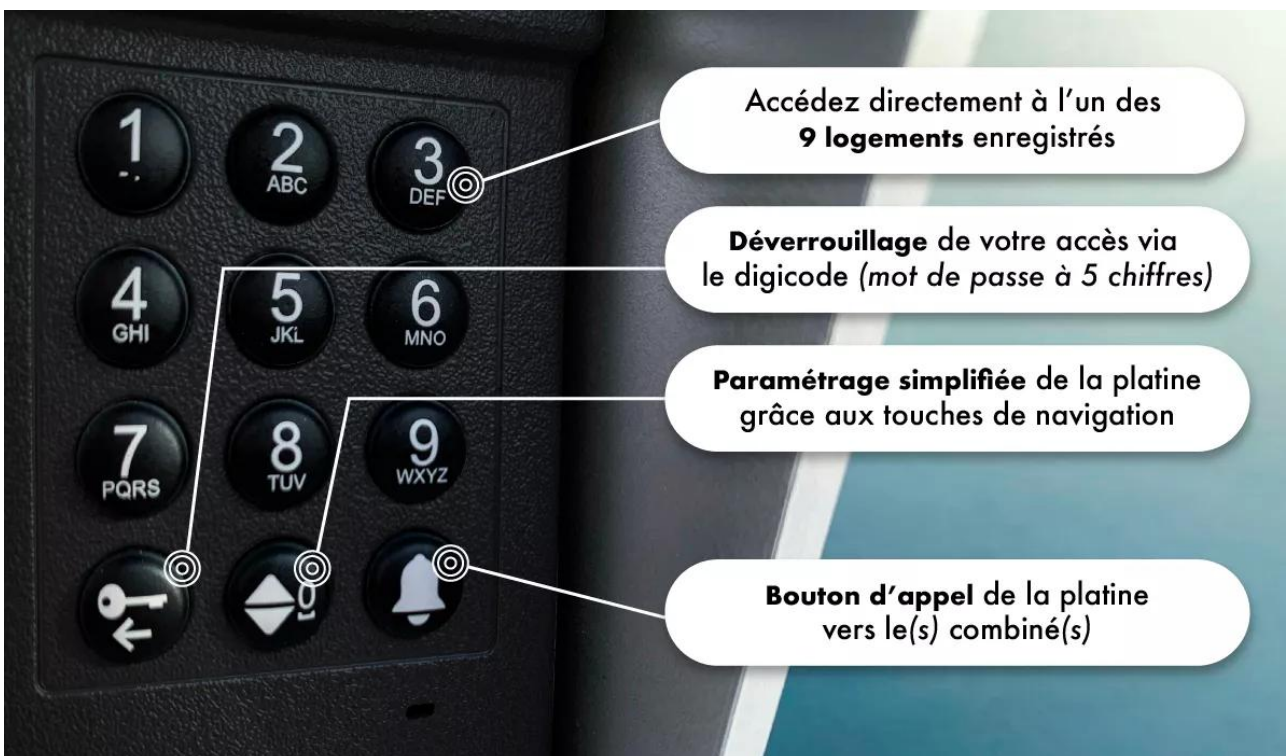

Ce kit interphone UltraCOM3 est composé d'une platine avec **écran LCD** et **clavier intégré** en **version noire, autonome, ergonomique et étanche** logée dans une **visière noire de protection**, avec **six combinés mobiles** rechargeables (*avec socles et transformateurs*). Le tout est très **simple à prendre en main**.

Un interphone de référence

Leader de sa catégorie, l'interphone **UltraCOM3 600 sans fil**, possède tout simplement la **meilleure portée radio sans fil du marché : 600 mètres en champ libre**. Il est généralement utilisé de manière **autonome sur piles** (*4x LR14, fournies*) mais peut-être raccordé, si souhaité, à un 12-24VDC (*moteur de portail, transformateur, panneau solaire, ...*). Si raccordé à un portail ou une gâche, **vous pourrez déclencher instantanément l'ouverture de votre porte ou portail à distance**. Les piles pourront alors servir de **batterie de secours**.

Écran LCD rétroéclairé

La platine de l'UltraCOM3 intègre élégamment un **écran LCD** (*rétroéclairé*) d'une **diagonale de 4 cm** : pour une **lisibilité optimale**.

Même avec un fort ensoleillement, l'information affichée à l'écran reste parfaitement accessible. C'est là, et lors des nuits les plus sombres, que le **rétroéclairage puissant** s'avère des plus pratique. L'écran n'aura pas d'impact significatif sur l'autonomie de la platine, grâce au **détecteur de mouvement** inclus à la platine, qui se chargera d'allumer l'écran uniquement **lorsqu'une personne se présente** à elle (3 sensibilités de détection possibles).

Clavier digicode intégré

L'UltraCOM3 se dote d'un tout nouveau **clavier digicode** robuste et **agréable** à utiliser. Les touches possèdent un excellent retour tactile, tapez avec aisance le numéro du logement souhaité ou le **code de déverrouillage de votre entrée**.