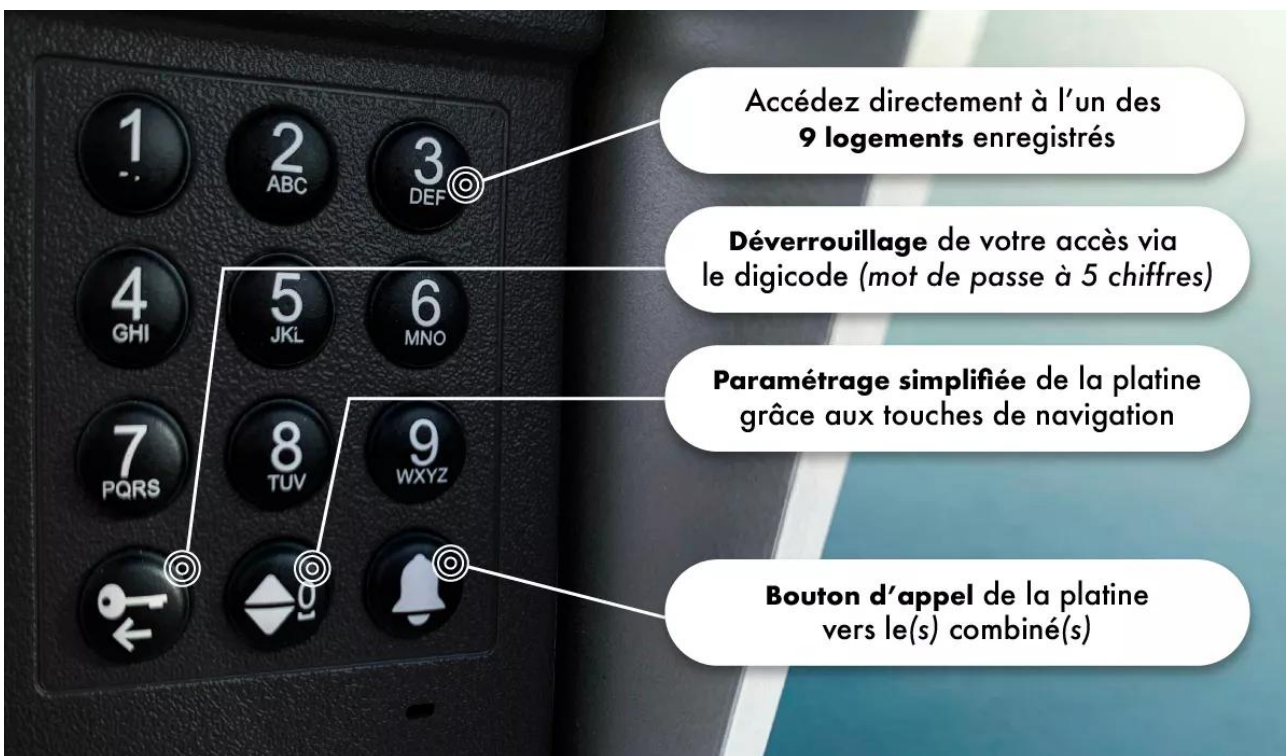

Ce kit interphone UltraCOM3 est composé d'une platine avec **écran LCD** et **clavier intégré** en **version noire, autonome, ergonomique et étanche** logée dans une **visière argentée de protection**, avec **cinq combinés mobiles** rechargeables (*avec socles et transformateurs*). Le tout est très **simple à prendre en main**.

Un interphone de référence

Leader de sa catégorie, l'interphone **UltraCOM3 600 sans fil**, possède tout simplement la **meilleure portée radio sans fil du marché : 600 mètres en champ libre**. Il est généralement utilisé de manière **autonome sur piles** (*4x LR14, fournies*) mais peut-être raccordé, si souhaité, à un 12-24VDC (*moteur de portail, transformateur, panneau solaire, ...*). Si raccordé à un portail ou une gâche, **vous pourrez déclencher instantanément l'ouverture de votre porte ou portail à distance**. Les piles pourront alors servir de **batterie de secours**.

Écran LCD rétroéclairé

La platine de l'UltraCOM3 intègre élégamment un **écran LCD (rétroéclairé)** d'une **diagonale de 4 cm** : pour une **lisibilité optimale**.

Même avec un fort ensoleillement, l'information affichée à l'écran reste parfaitement accessible. C'est là, et lors des nuits les plus sombres, que le **rétroéclairage puissant** s'avère des plus pratique. L'écran n'aura pas d'impact significatif sur l'autonomie de la platine, grâce au **détecteur de mouvement** inclus à la platine, qui se chargera d'allumer l'écran uniquement **lorsqu'une personne se présente** à elle (3 sensibilités de détection possibles).

Clavier digicode intégré

L'UltraCOM3 se dote d'un tout nouveau **clavier digicode** robuste et **agréable** à utiliser. Les touches possèdent un excellent retour tactile, tapez avec aisance le numéro du logement souhaité ou le **code de déverrouillage de votre entrée**.