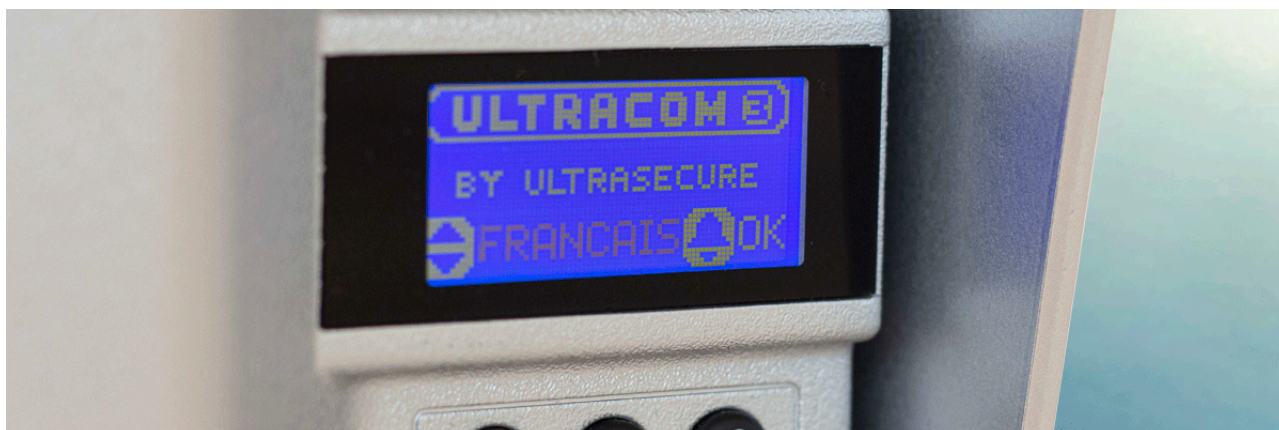

Ce kit interphone UltraCOM3 est composé d'une platine avec **écran LCD** et **clavier intégré** en **version argentée, autonome, ergonomique et étanche** logée dans une **visière noire de protection**, avec **six combinés mobiles** rechargeables (*avec socles et transformateurs*). Le tout est très **simple à prendre en main**.

Équipez, avec une facilité déconcertante, **l'entrée** et/ou **les parties communes** de vos **infrastructures collectives** (*colocations, pépinières d'entreprises, locaux associatifs, espaces de coworking...*).

Un interphone de référence

Leader de sa catégorie, l'interphone **UltraCOM3 600 sans fil**, possède tout simplement la **meilleure portée radio sans fil du marché : 600 mètres en champ libre**. Il est généralement utilisé de manière **autonome sur piles** (*4x LR14, fournies*) mais peut-être raccordé, si souhaité, à un 12-24VDC (*moteur de portail, transformateur, panneau solaire, ...*). Si raccordé à un portail ou une gâche, **vous pourrez déclencher instantanément l'ouverture de votre porte ou portail à distance**. Les piles pourront alors servir de **batterie de secours**.

Écran LCD rétroéclairé

La platine de l'UltraCOM3 intègre élégamment un **écran LCD (rétroéclairé)** d'une **diagonale de 4 cm** : pour une **lisibilité optimale**.