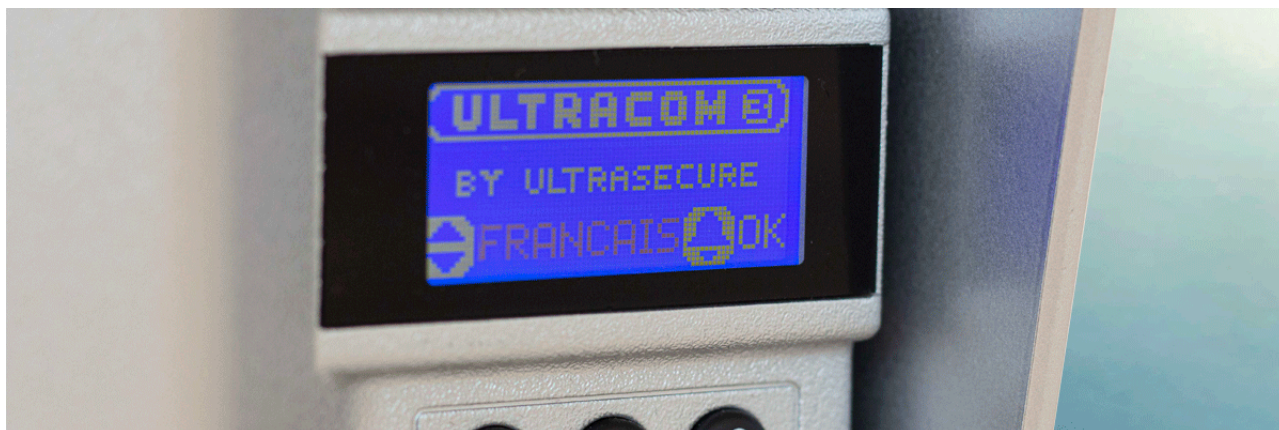

Écran LCD rétroéclairé

La platine de l'UltraCOM3 intègre élégamment un **écran LCD (rétroéclairé)** d'une **diagonale de 4 cm** : pour une **lisibilité optimale**.

Même avec un fort ensoleillement, l'information affichée à l'écran reste parfaitement accessible. C'est là, et lors des nuits les plus sombres, que le **rétroéclairage puissant** s'avère des plus pratique. L'écran n'aura pas d'impact significatif sur l'autonomie de la platine, grâce au **détecteur de mouvement** inclus à la platine, qui se chargera d'allumer l'écran uniquement **lorsqu'une personne se présente** à elle (3 sensibilités de détection possibles).

Clavier digicode intégré

L'UltraCOM3 se dote d'un tout nouveau **clavier digicode** robuste et **agréable** à utiliser. Les touches possèdent un excellent retour tactile, tapez avec aisance le numéro du logement souhaité ou le **code de déverrouillage de votre entrée**.